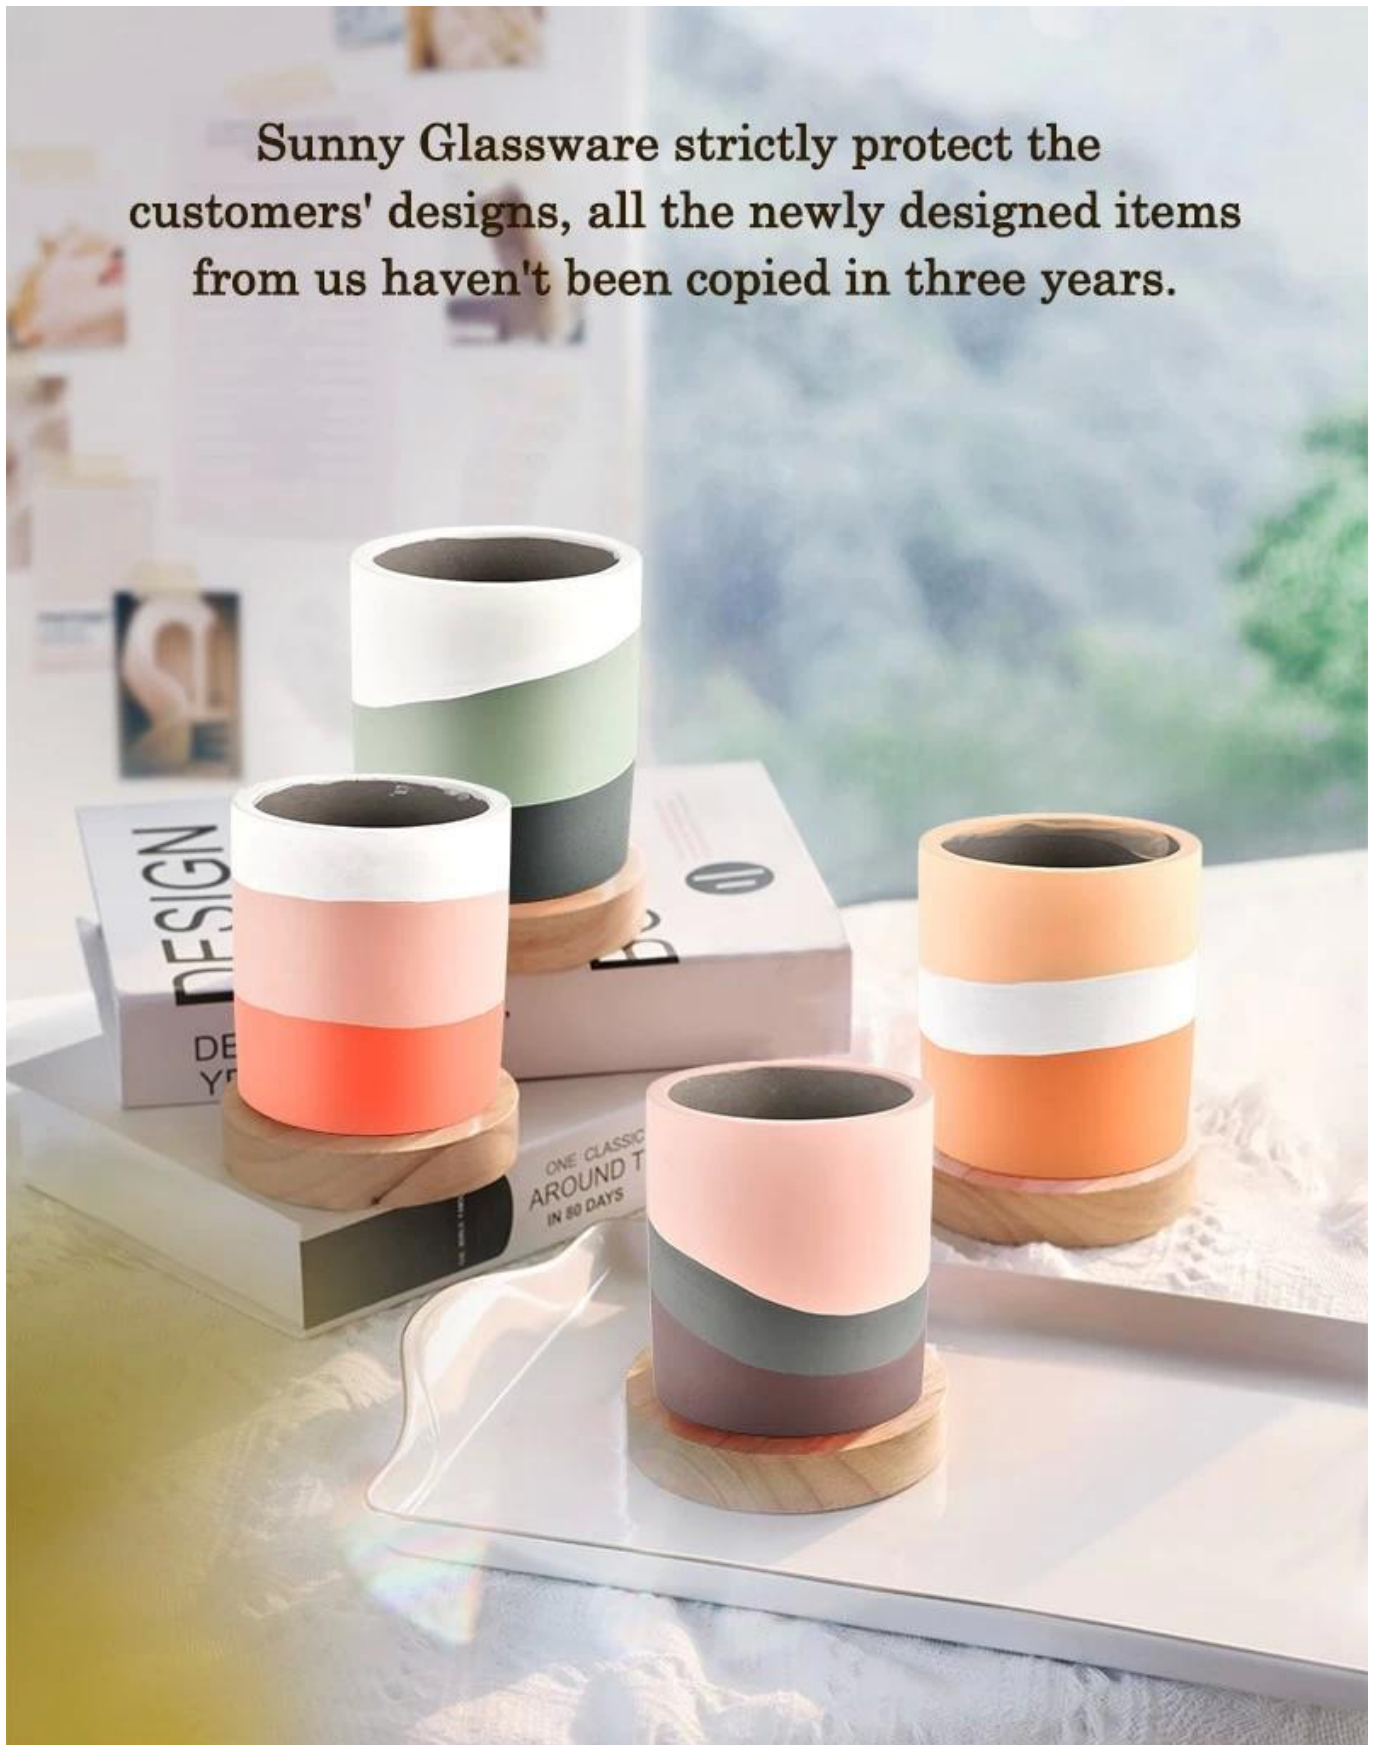

Wadah Lilin Keramik Matte Kosong Botol Lilin Marmer Berwarna-warni Grosir

Sunny Glassware strictly protect the customers' designs, all the newly designed items from us haven't been copied in three years.