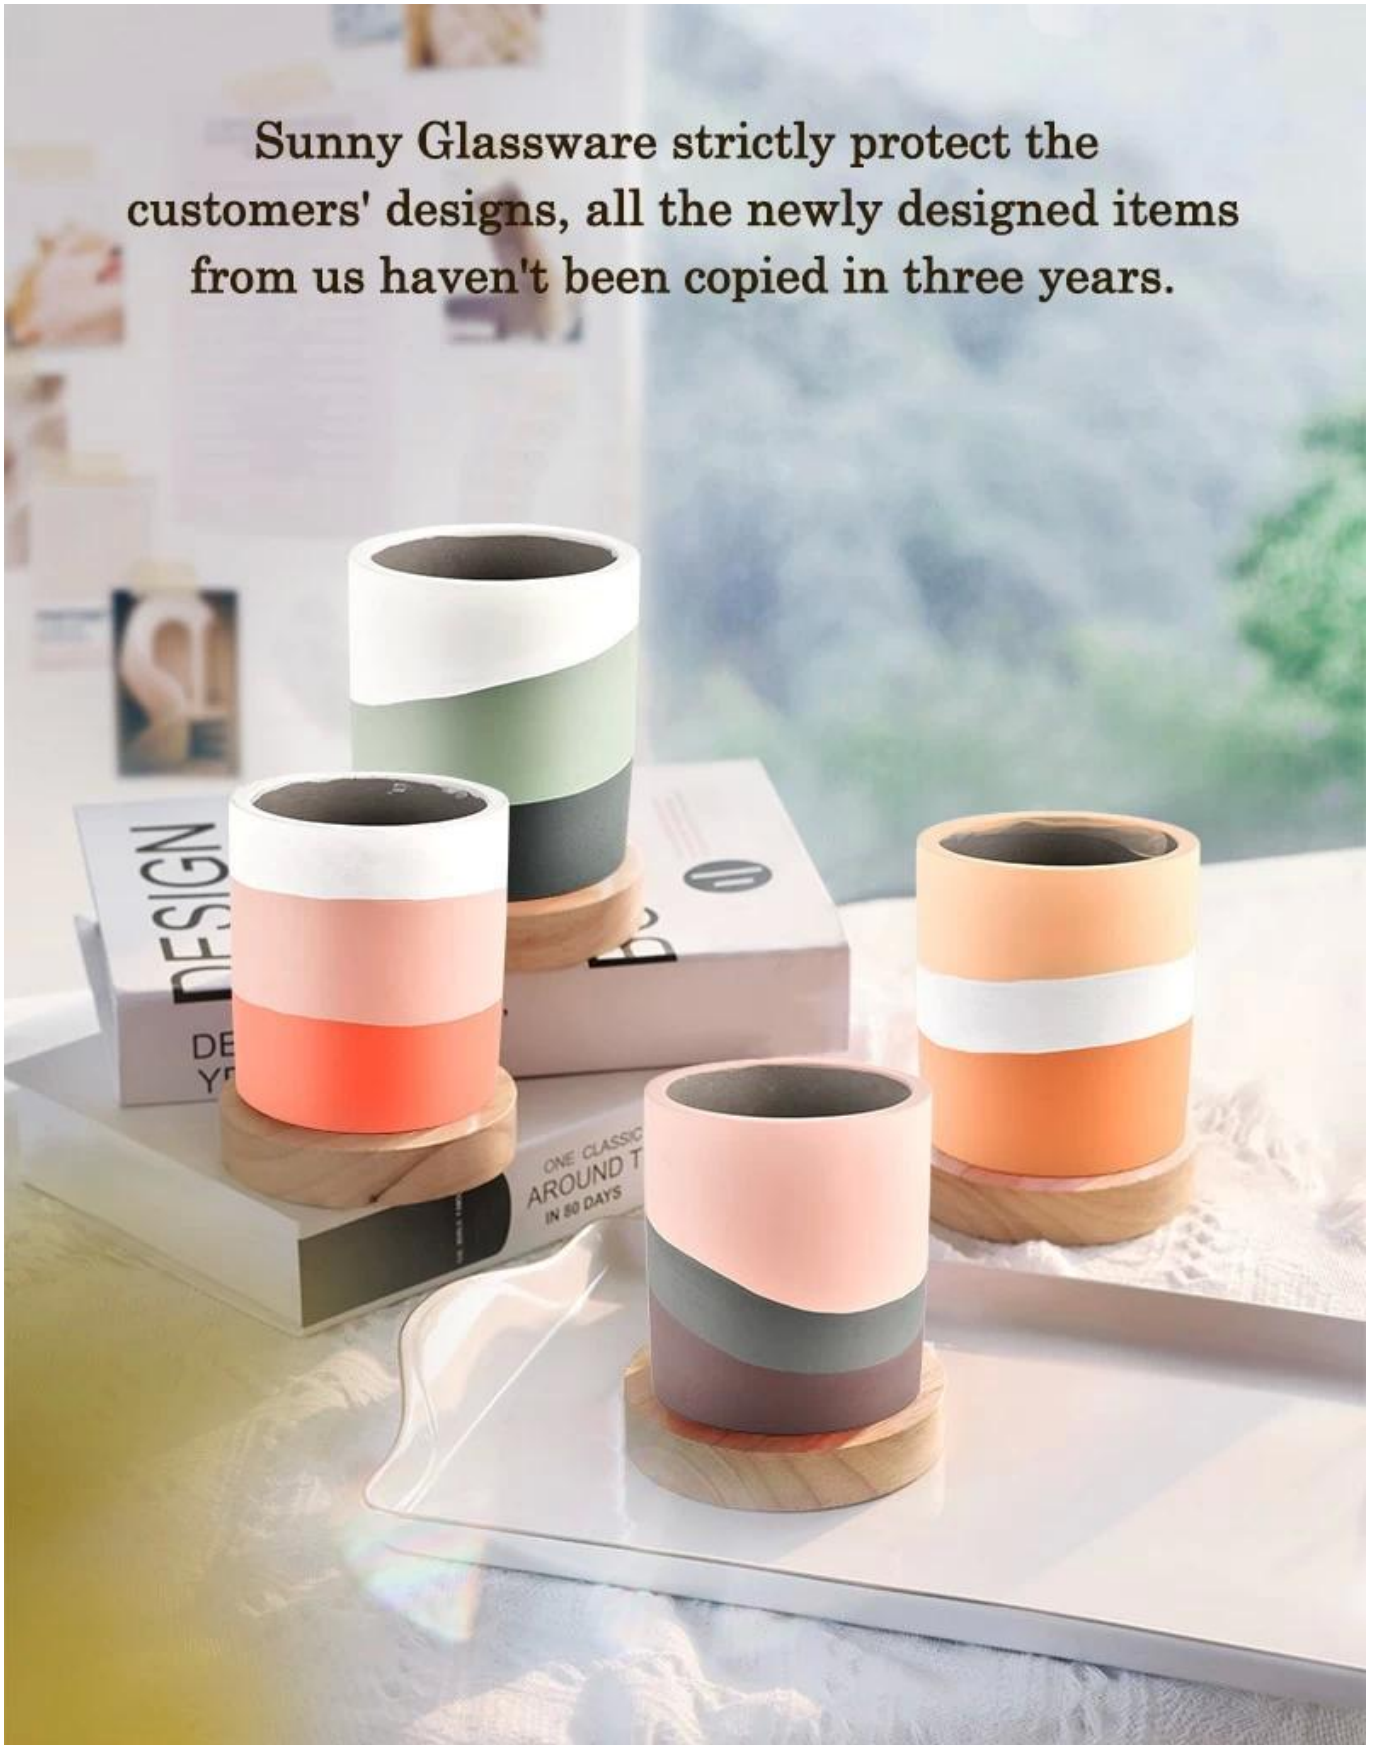

Beton Beku [Toples Lilin Keramik](#) Untuk Pembuatan Lilin

Sunny Glassware strictly protect the customers' designs, all the newly designed items from us haven't been copied in three years.

Mengapa Memilih [Gelas Cerah](#)