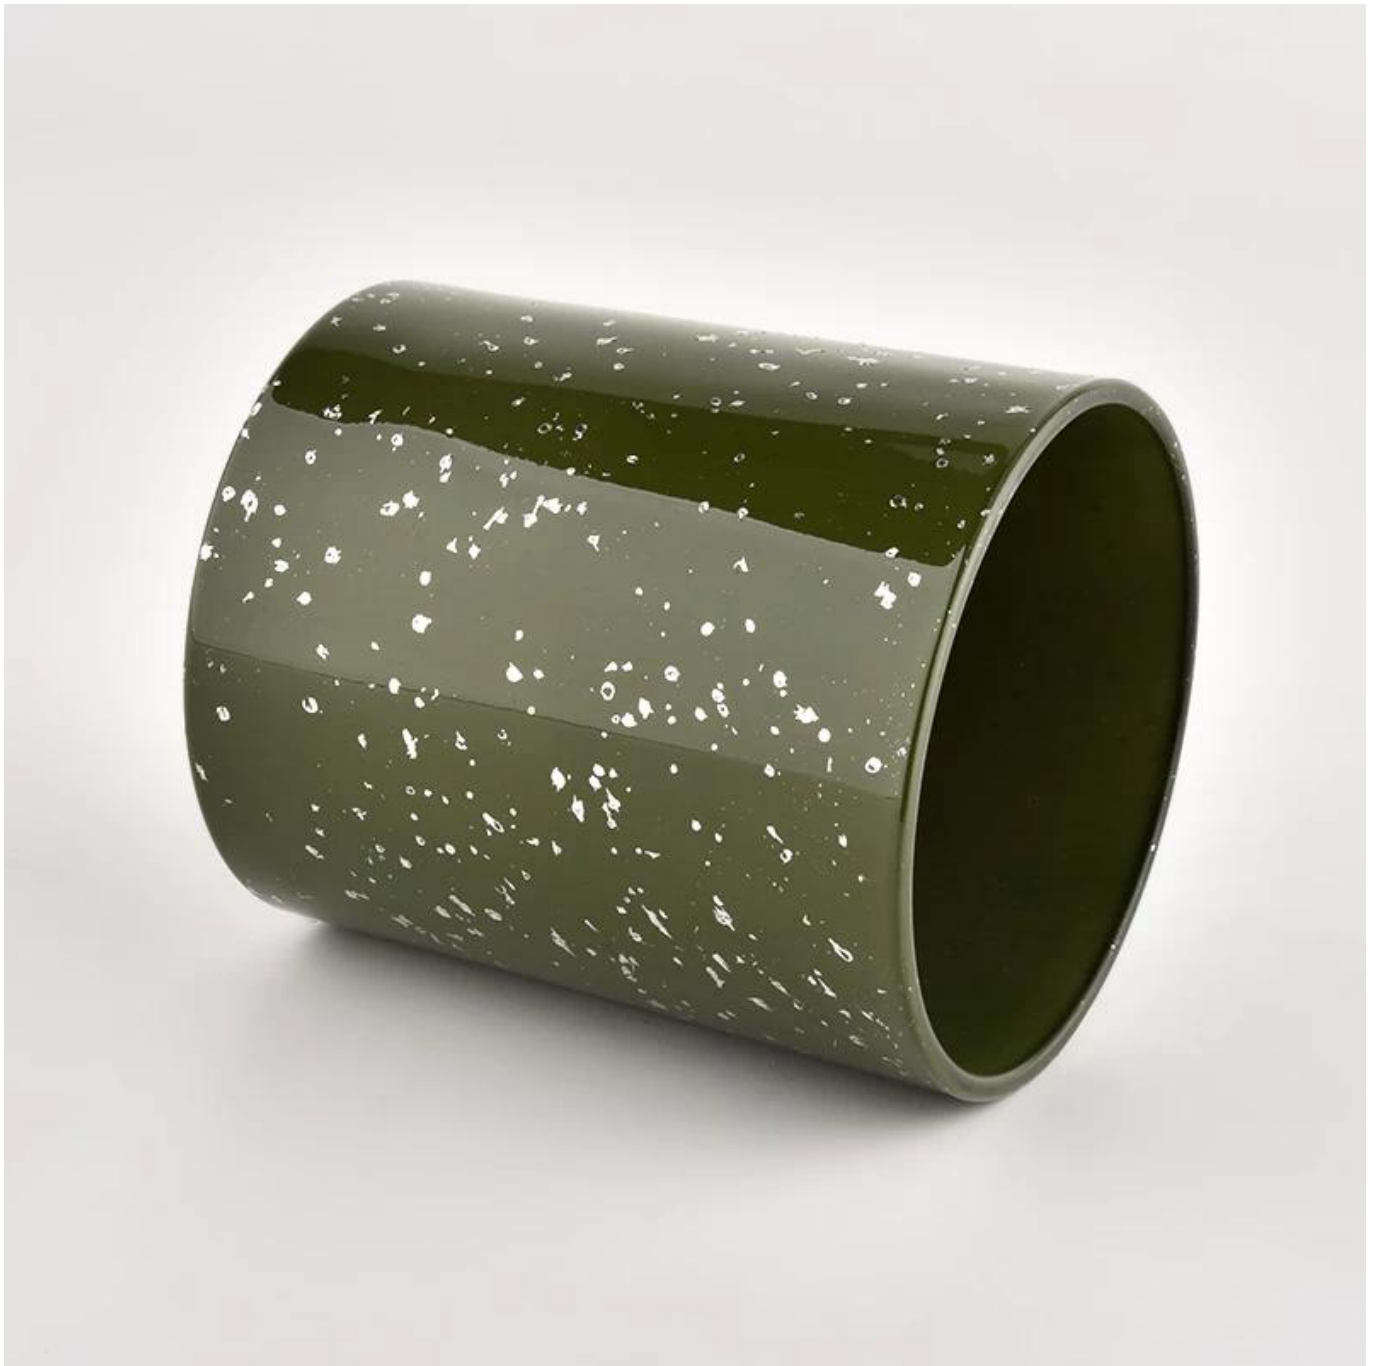

Wadah lilin kaca hijau berkualitas tinggi toples lilin mewah dengan Kotak Hadiah

Mengapa Memilih? [Peralatan Gelas Cerah](#)

- Dedikasi sepenuhnya untuk desain, tidak pernah menekan kualitas
- [Peralatan Gelas Cerah](#) sangat melindungi desain pelanggan, semua item yang baru dirancang dari kami belum disalin dalam tiga tahun.
- Kualitas produk adalah fokus utama di Peralatan Gelas Cerah. [Peralatan Gelas Cerah](#) pernah menghancurkan 80.000 pcs bejana kaca dengan noda yang hampir tidak terlihat.

We get your ideas becoming creative fragrance products and sell them very well in the local market.

Deskripsi Produk

Tambahkan sentuhan kemewahan pada koleksi lilin Anda dengan [Peralatan Gelas Cerah](#) kemewahan [wadah lilin kaca hijau](#). Garis putih di bagian luar kaca memberikan efek bintik-bintik cerah pada kaca. Menambahkan kontras dan kedalaman yang indah pada lapisan hijau eksterior, yang, setelah dinyalakan, memantulkan cahaya lembut dan menawan.

Capacity:	Customized
Weight:	Customized

Outer box size:	Customized
Net weight:	Customized
Gross weight:	Customized

nama Produk	Wadah lilin kaca hijau berkualitas tinggi toples lilin mewah dengan Kotak Hadiah
Waktu sampel	1. 5 hari jika ada bentuk dan ukuran kaca 2. 15 hari, jika Anda membutuhkan kaca bentuk dan ukuran baru
Ukuran	Item No.:SGHL21112606 Diameter atas: 80mm Diameter bawah: 74mm Tinggi: 90mm Berat: 303g Kapasitas: 290ml