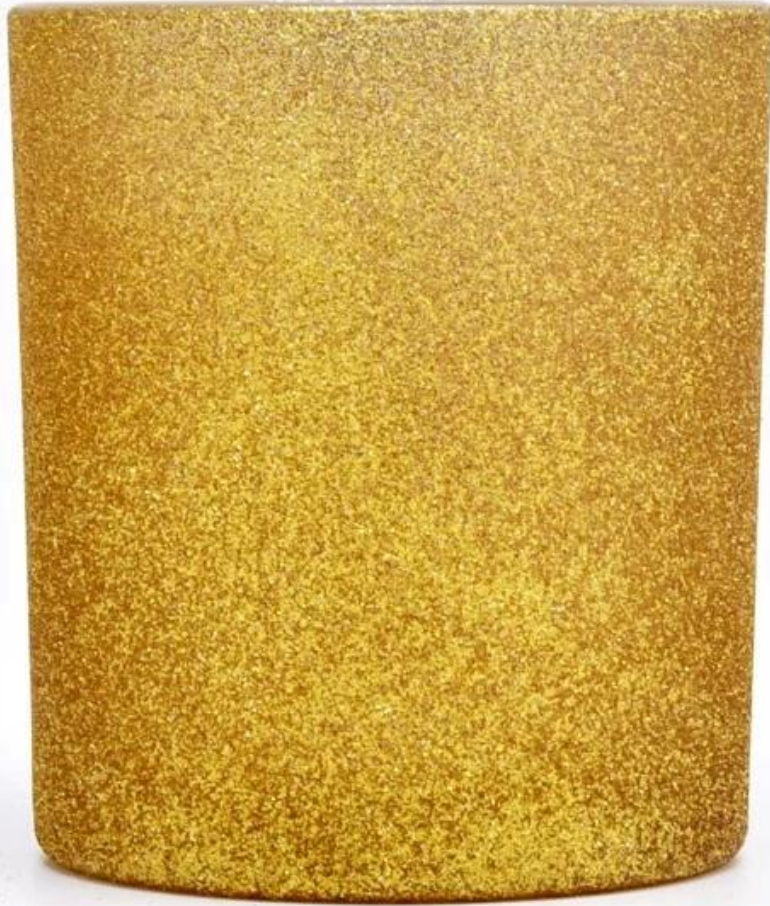

Deskripsi Toples Lilin

Ukuran: 3.15x3.54" (80mm * 90mm)

Seri baru ini mengkilat dengan berbagai warna. Ukuran gelasnya bagus untuk menampung sekitar 8 ons lilin.

alat ekstra lilin

Tim dan Kantor

Acara Pabrik