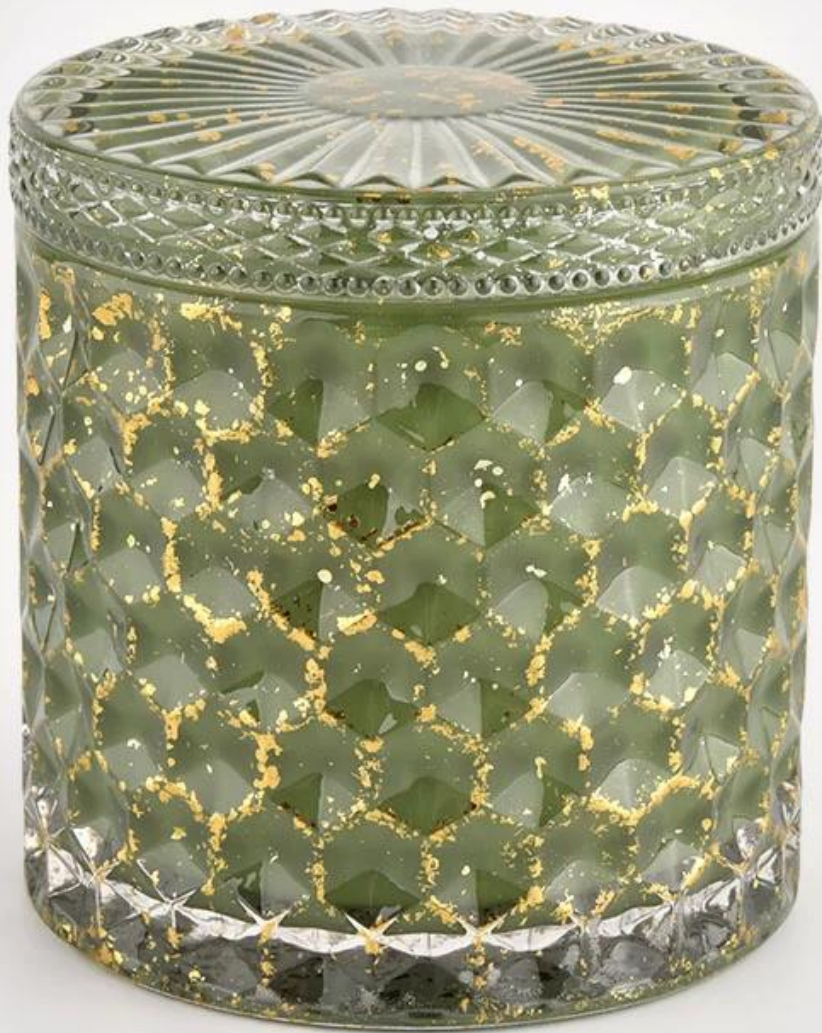

Rumah hijau dengan tutup tempat lilin kaca bejana lilin kosong khusus

Mengapa Memilih? [Peralatan Gelas Cerah](#)

- Dedikasi sepenuhnya untuk desain, tidak pernah menekan kualitas
- [Peralatan Gelas Cerah](#) sangat melindungi desain pelanggan, semua item yang baru dirancang dari kami belum disalin dalam tiga tahun.
- Kualitas produk adalah fokus utama di Peralatan Gelas Cerah. [Peralatan Gelas Cerah](#) pernah menghancurkan 80.000 pcs bejana kaca dengan noda yang hampir tidak terlihat.

Ukuran	Item No.:SGHL21112603 Diameter atas: 99mm Diameter bawah.: 99mm Tinggi: 90mm Kapasitas: 440ml Berat: 525g
Sedang mengemas	Kemasan normal, kotak hadiah individu, kotak PVC, kotak jendela, kotak warna, kotak putih, dll
Waktu pengiriman	Dalam waktu 35 hari setelah sampel dan pesanan dikonfirmasi
Jangka waktu pembayaran	Deposit 30% oleh T/T di muka dan sisanya terhadap salinan B/L
Pengiriman	Melalui laut, melalui udara, dengan Express dan agen pengiriman Anda dapat diterima!
Acara Penggunaan	Dekorasi rumah, Dekorasi Pernikahan, Nikmat Pernikahan, Peningkatan dekorasi,