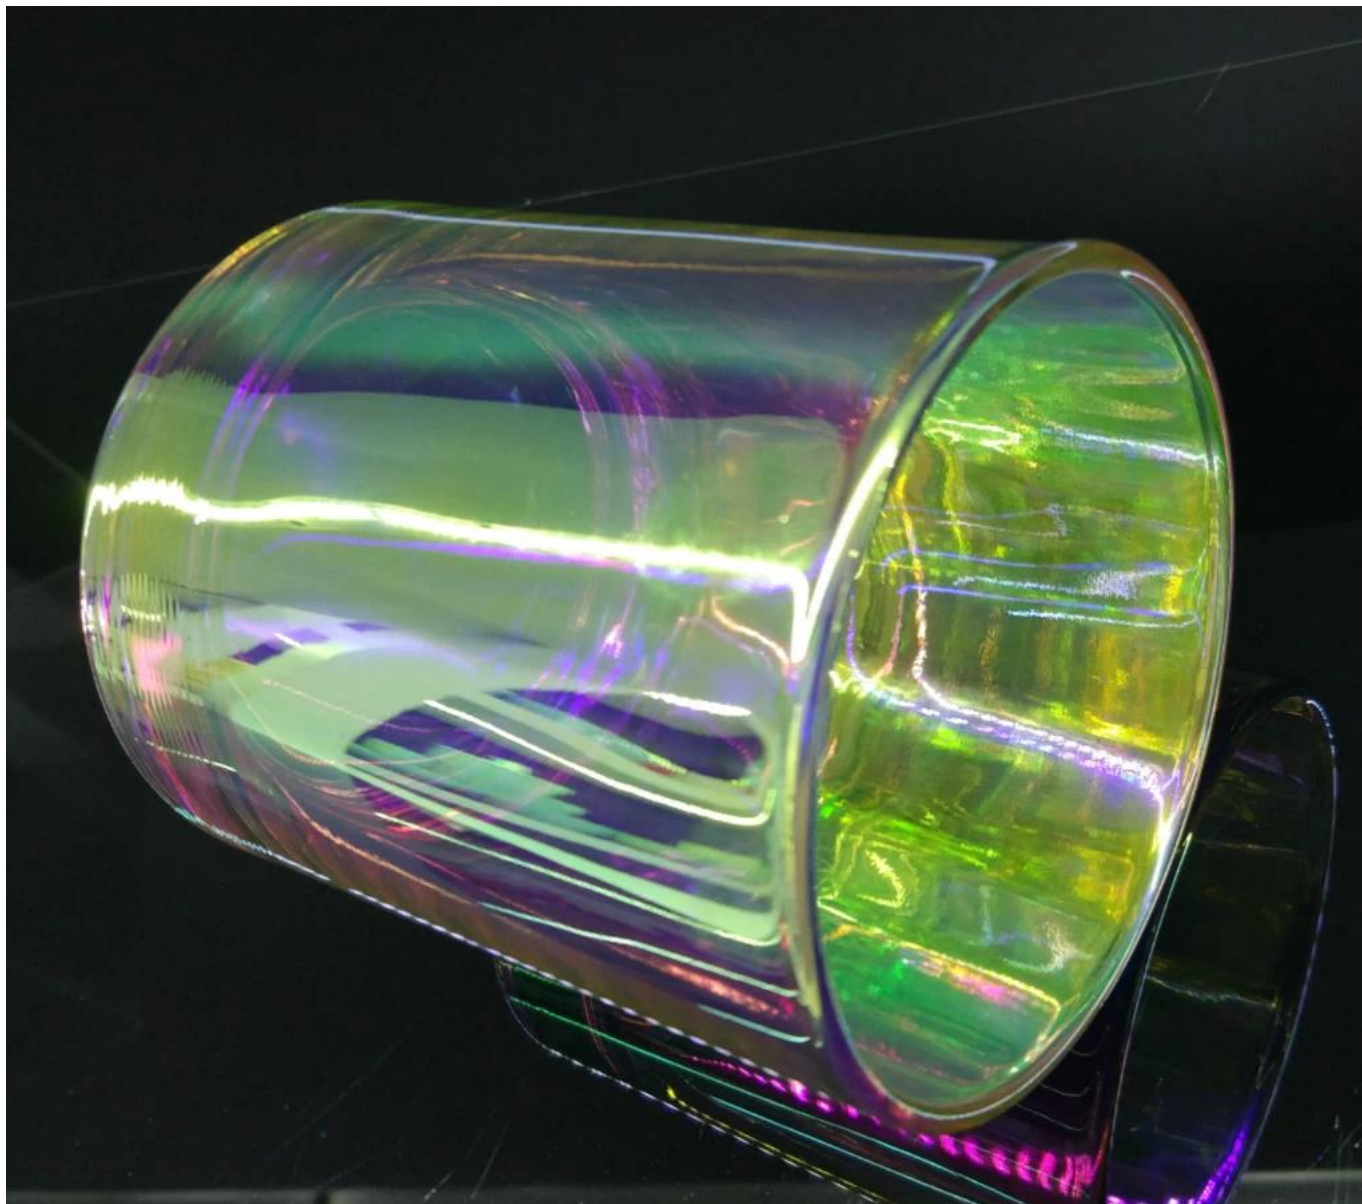

We dapatkan ide-ide Anda menjadi produk wewangian yang kreatif dan menjualnya dengan sangat baik di pasar lokal.

SRuang pameran sampel Gelas unny

Pgambar produk

Toples lilin kaca warna-warni 2oz -20oz mewah dengan MOQ rendah dalam jumlah besar untuk dekorasi rumah & pernikahan