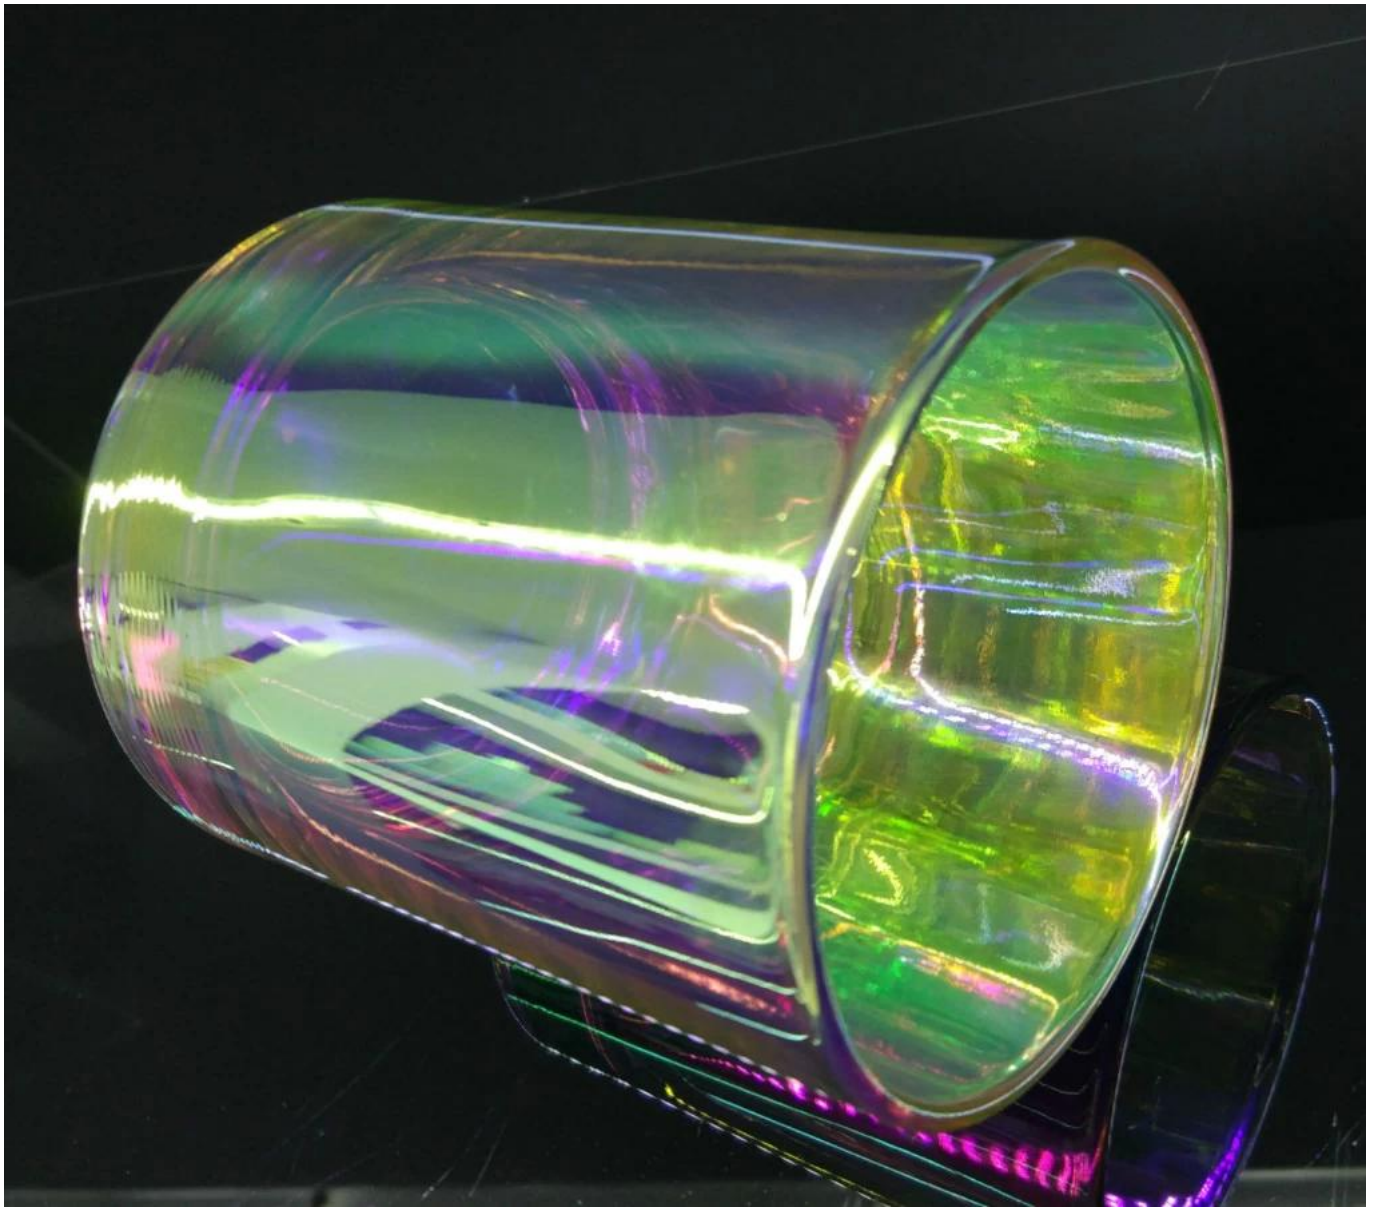

We dapatkan ide-ide Anda menjadi produk wewangian yang kreatif dan menjualnya dengan sangat baik di pasar lokal.

SRuang pameran sampel Gelas unny

Pgambar produk

Toples lilin kaca warna-warni 2oz -20oz mewah dengan MOQ rendah dalam jumlah besar untuk dekorasi rumah & pernikahan