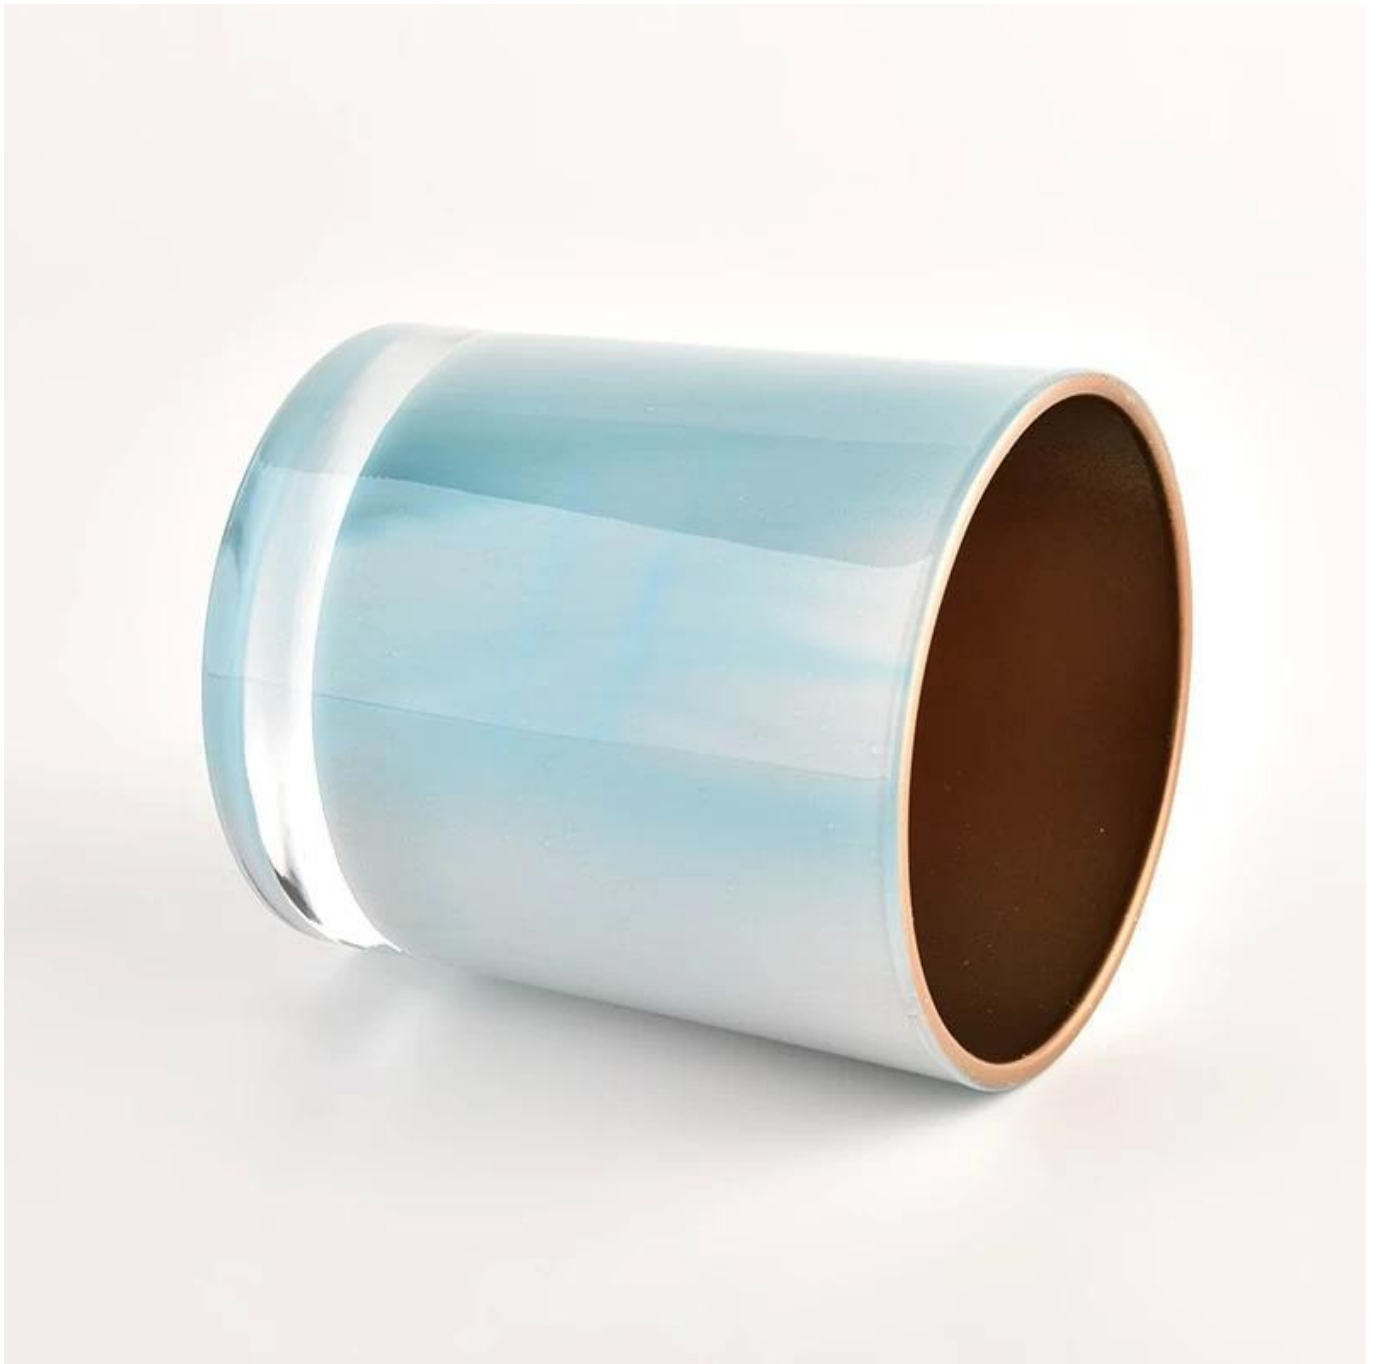

## Interior mewah menyemprotkan emas [toples lilin kaca](#) dekorasi pernikahan

## Deskripsi Produk

|                                |  |
|--------------------------------|--|
| <b>nama Produk</b>             | Interior mewah menyemprotkan emas <a href="#">toples lilin kaca</a> dekorasi pernikahan                                    |
| <b>Waktu sampel</b>            | 1. 5 hari jika ada kaca bentuk dan ukuran<br>2. 15 hari, jika Anda membutuhkan kaca bentuk dan ukuran baru                 |
| <b>Ukuran</b>                  | Item Tidak.:SGHL21121511<br>Diameter atas: 80mm<br>Diameter bawah: 74mm<br>Tinggi: 90mm<br>Berat: 290g<br>Kapasitas: 300ml |
| <b>Sedang mengemas</b>         | Kemasan normal, kotak hadiah Individu, kotak PVC, kotak jendela, kotak warna, kotak putih, dll                             |
| <b>Waktu pengiriman</b>        | Dalam waktu 35 hari setelah sampel dan pesanan dikonfirmasi  |
| <b>Jangka waktu pembayaran</b> | Setoran 30% oleh T/T di muka dan sisanya terhadap salinan B/L  |
| <b>Pengiriman</b>              | Melalui laut, melalui udara, dengan Express dan agen pengiriman Anda dapat diterima  |
| <b>Kesempatan Penggunaan</b>   | Dekorasi rumah, Dekorasi Pernikahan, Nikmat Pernikahan, Peningkatan dekorasi,  |

Bentuk yang tidak biasa dan gaya sederhana-sempurna untuk menghadirkan gaya Anda di ruangan mana pun. Kualitas, gaya yang mengesankan dan ini [toples lilin kaca](#) jadi sangat layak hadiah.

Tumbler gelas 10 ons klasik ini adalah pilihan yang fantastis untuk lilin beraroma kelas atas. Ini sangat serbaguna untuk digunakan di sekitar rumah, restoran atau pengaturan ritel sebagai tumbler, gelas air, atau sebagai vas untuk centerpieces pernikahan.