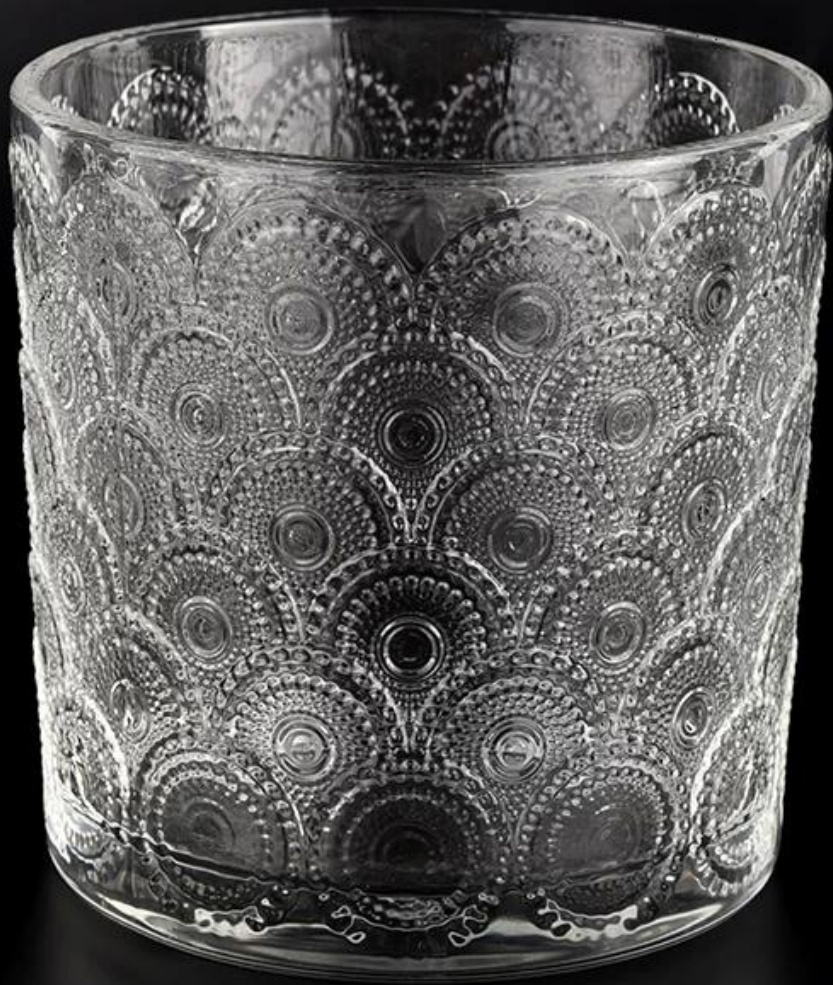

Ukuran	Nomor Barang: SGKY22040807 Diameter atas: 117 mm Diameter bawah: 117 mm Tinggi: 118 mm Berat: 735 g Kapasitas: 856ml
Sedang mengemas	Kemasan normal, kotak hadiah individu, kotak PVC, kotak jendela, kotak warna, kotak putih, dll
Waktu pengiriman	Dalam waktu 35 hari setelah sampel dan pesanan dikonfirmasi
Jangka waktu pembayaran	Deposit 30% oleh T/T di muka dan sisanya terhadap salinan B/L
Pengiriman	Melalui laut, melalui udara, dengan Express dan agen pengiriman Anda dapat diterima!
Kesempatan Penggunaan	Dekorasi rumah, Dekorasi Pernikahan, Nikmat Pernikahan, Peningkatan dekorasi,