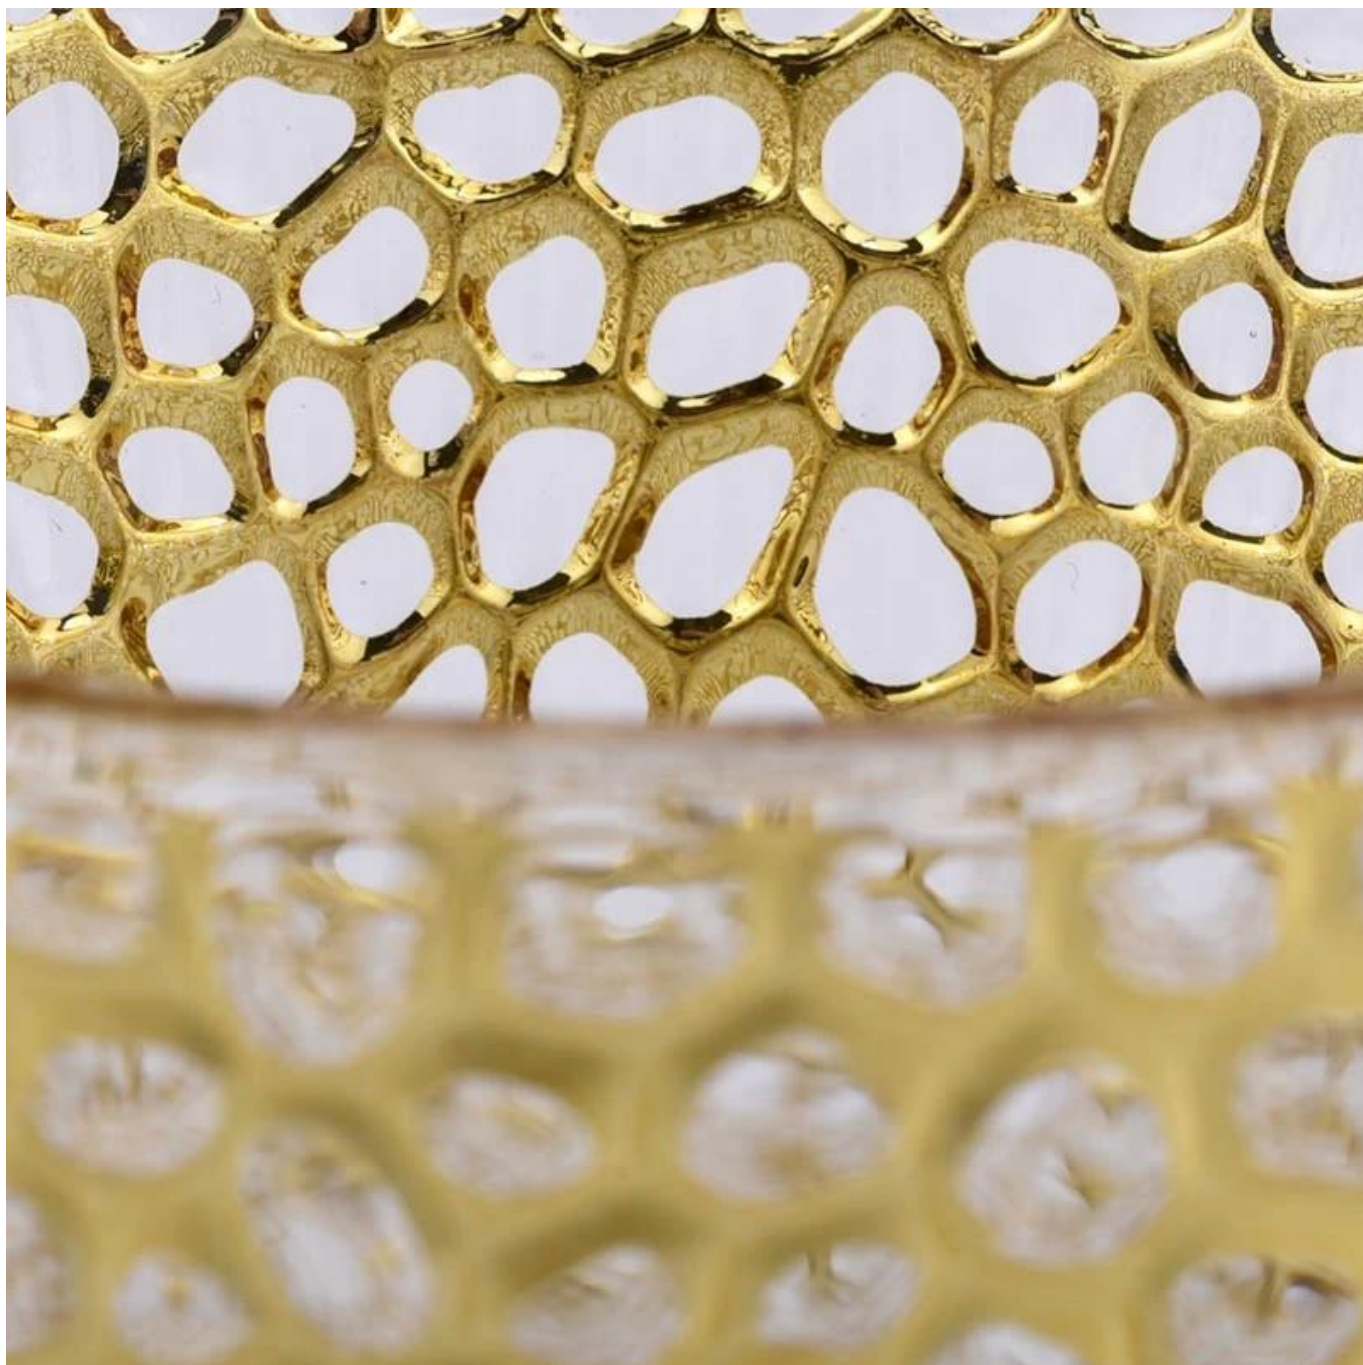

Tumbler gelas 8 ons klasik ini adalah pilihan yang fantastis untuk menuangkan lilin beraroma kelas atas. Ini sangat serbaguna untuk digunakan di sekitar rumah, restoran atau pengaturan ritel sebagai tumbler, gelas air, atau sebagai vas untuk centerpieces pernikahan.