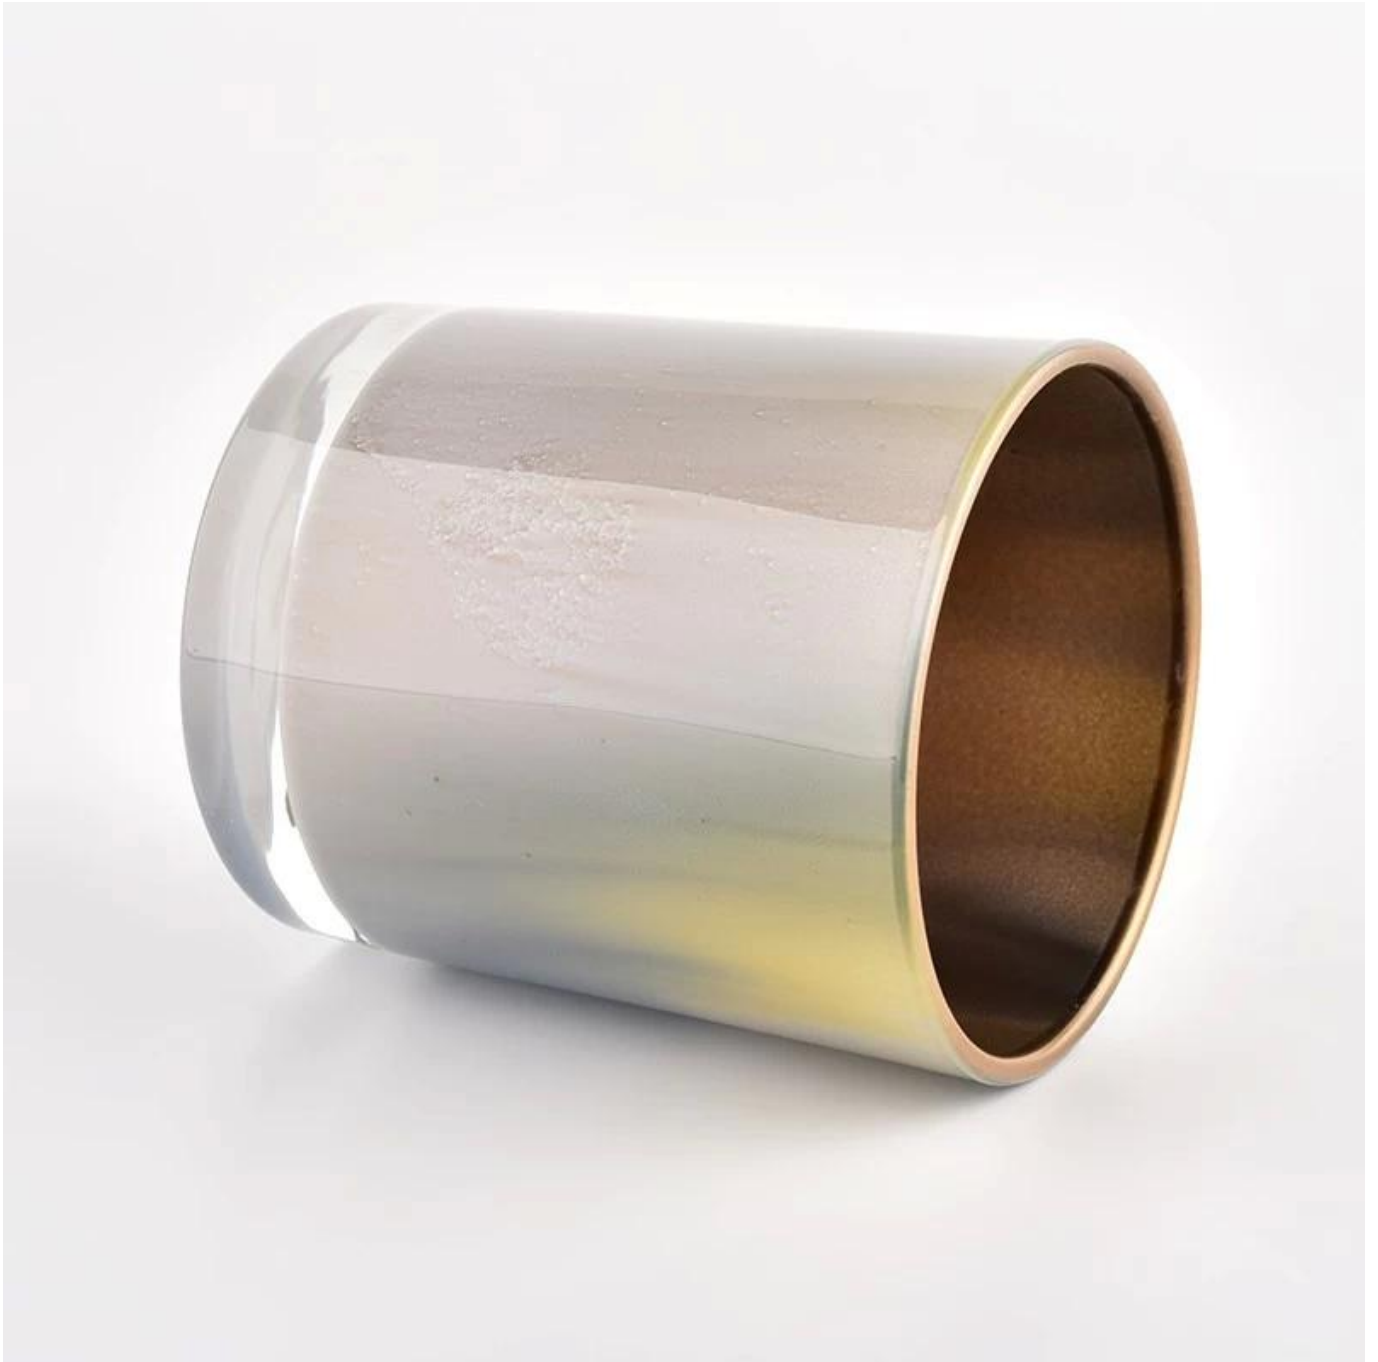

Interior mewah menyemprotkan emas [toples lilin kaca](#) hadiah kustom

Mengapa Memilih [Gelas Cerah](#)

- Dedikasi tertinggi untuk desain, tidak pernah menekan kualitas
- [Gelas Cerah](#) ketat melindungi desain pelanggan, semua item yang baru dirancang dari kami belum disalin dalam tiga tahun.

- Kualitas produk menjadi fokus utama dalam [Gelas Cerah](#). [Gelas Cerah](#) pernah menghancurkan 80.000 pcs bejana kaca dengan cacat yang nyaris tak terlihat.

Deskripsi Produk

nama Produk	Interior mewah menyempatkan emas toples lilin kaca hadiah kustom
Waktu sampel	1. 5 hari jika ada kaca bentuk dan ukuran 2. 15 hari, jika Anda membutuhkan kaca bentuk dan ukuran baru
Ukuran	Item No.:SGHL21121510 Diameter atas: 80mm Diameter bawah: 74mm Tinggi: 90mm Berat: 290g Kapasitas: 300ml
Sedang mengemas	Kemasan normal, kotak hadiah Individu, kotak PVC, kotak jendela, kotak warna, kotak putih, dll
Waktu pengiriman	Dalam waktu 35 hari setelah sampel dan pesanan dikonfirmasi
Jangka waktu pembayaran	Setoran 30% oleh T/T di muka dan sisanya terhadap salinan B/L
Pengiriman	Melalui laut, melalui udara, dengan Express dan agen pengiriman Anda dapat diterima
Kesempatan Penggunaan	Dekorasi rumah, Dekorasi Pernikahan, Nikmat Pernikahan, Peningkatan dekorasi,

Bentuk yang tidak biasa dan gaya sederhana-semburna untuk menghadirkan gaya Anda di ruangan mana pun. Kualitas, gaya yang mengesankan dan ini [toples lilin kaca](#) jadi sangat layak hadiah.

Tumbler gelas 10 ons klasik ini adalah pilihan yang fantastis untuk lilin beraroma kelas atas. Ini sangat serbaguna untuk digunakan di sekitar rumah, restoran atau pengaturan ritel sebagai tumbler, gelas air, atau sebagai vas untuk centerpieces pernikahan.

Itu [toples lilin kaca](#) nyalakan lilin, saat nyala api menyala, rona indah menyala. Stoples kaca unik untuk membuat lilin, untuk digunakan sendiri atau untuk bisnis, adalah pilihan yang bagus.

Beragam aplikasi