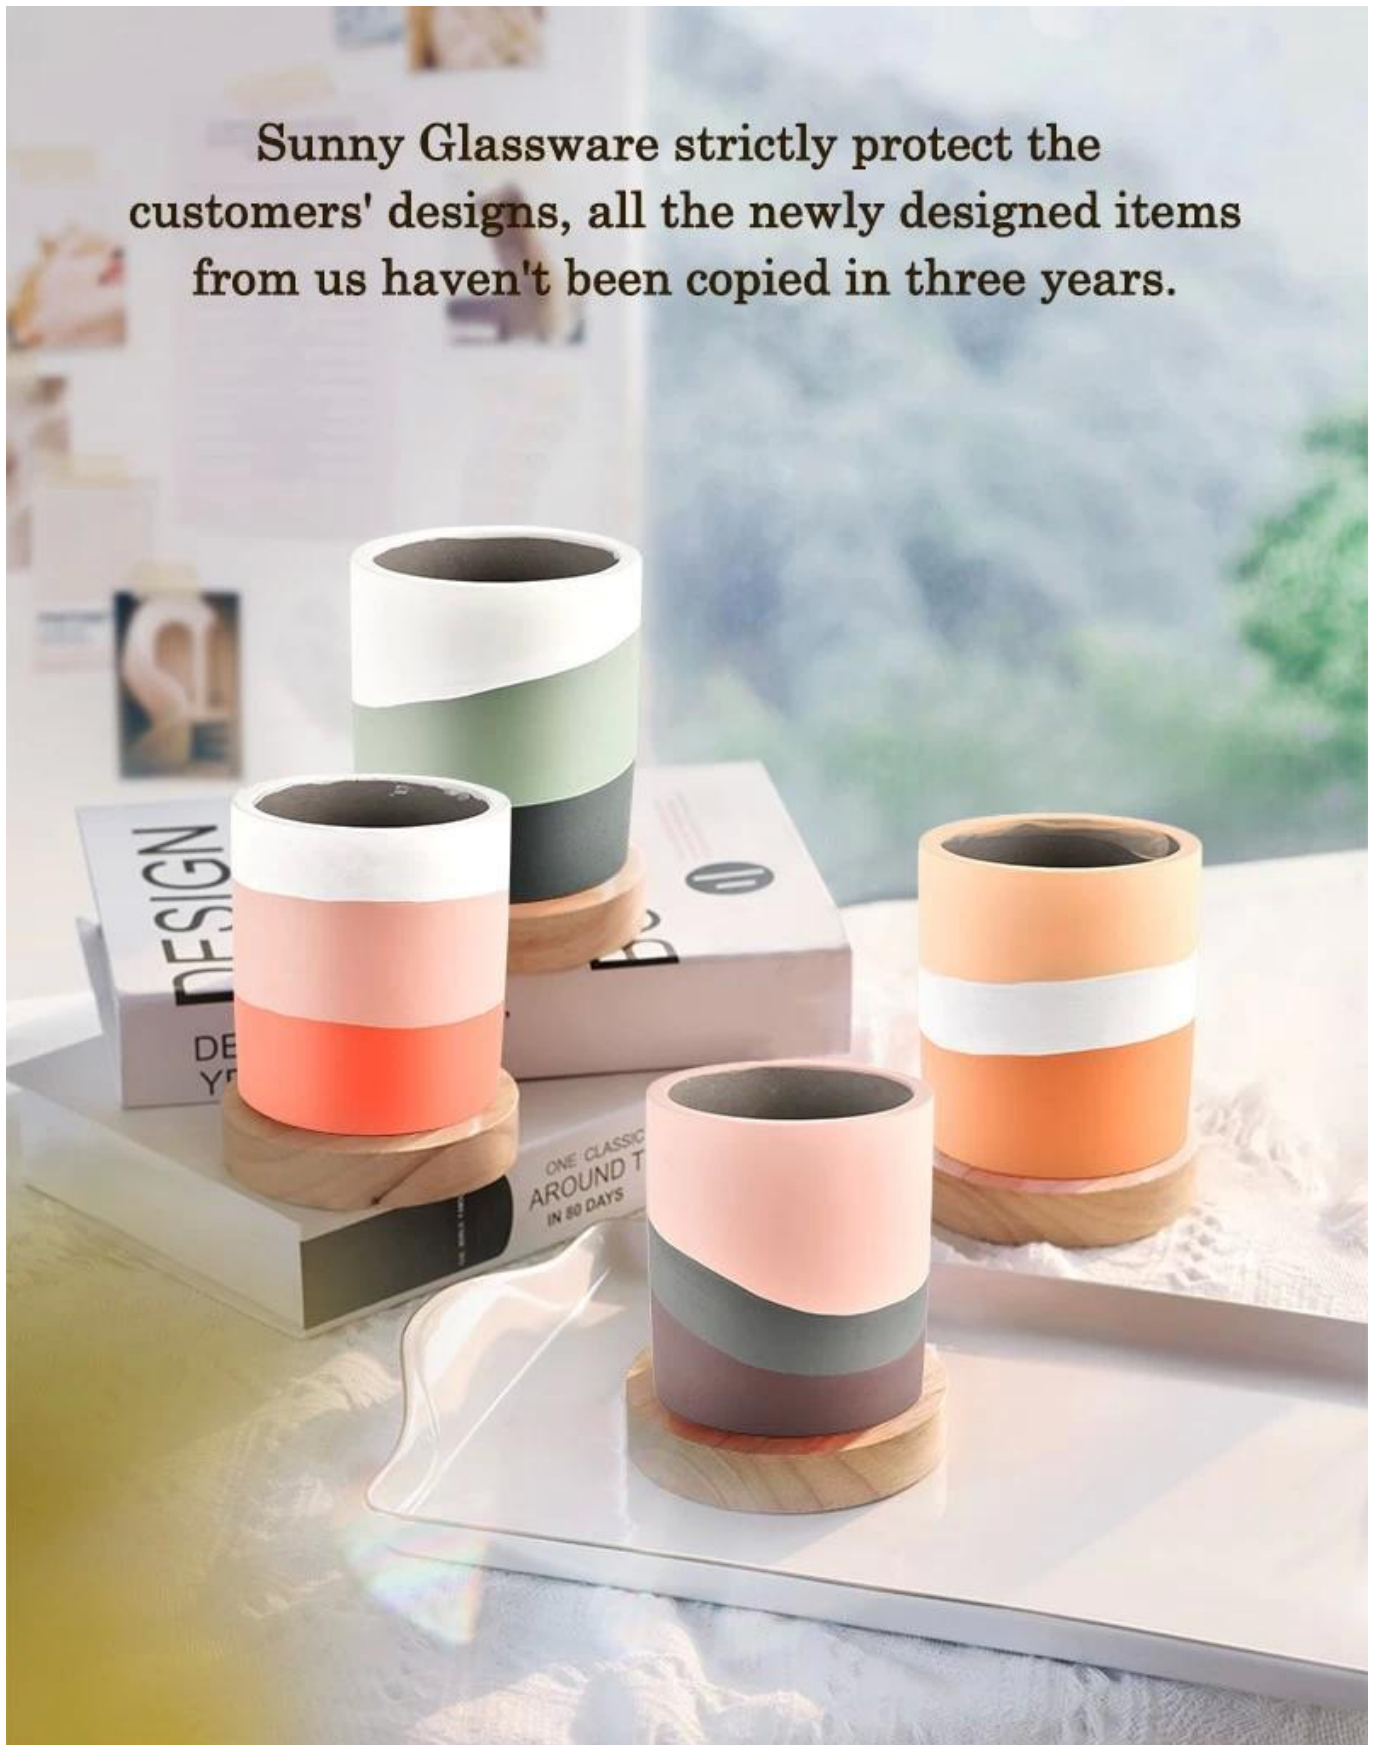

Guci Lilin Keramik Marmer Grosir Pemasok Kapal Lilin Keramik Berwarna-warni

Sunny Glassware strictly protect the customers' designs, all the newly designed items from us haven't been copied in three years.