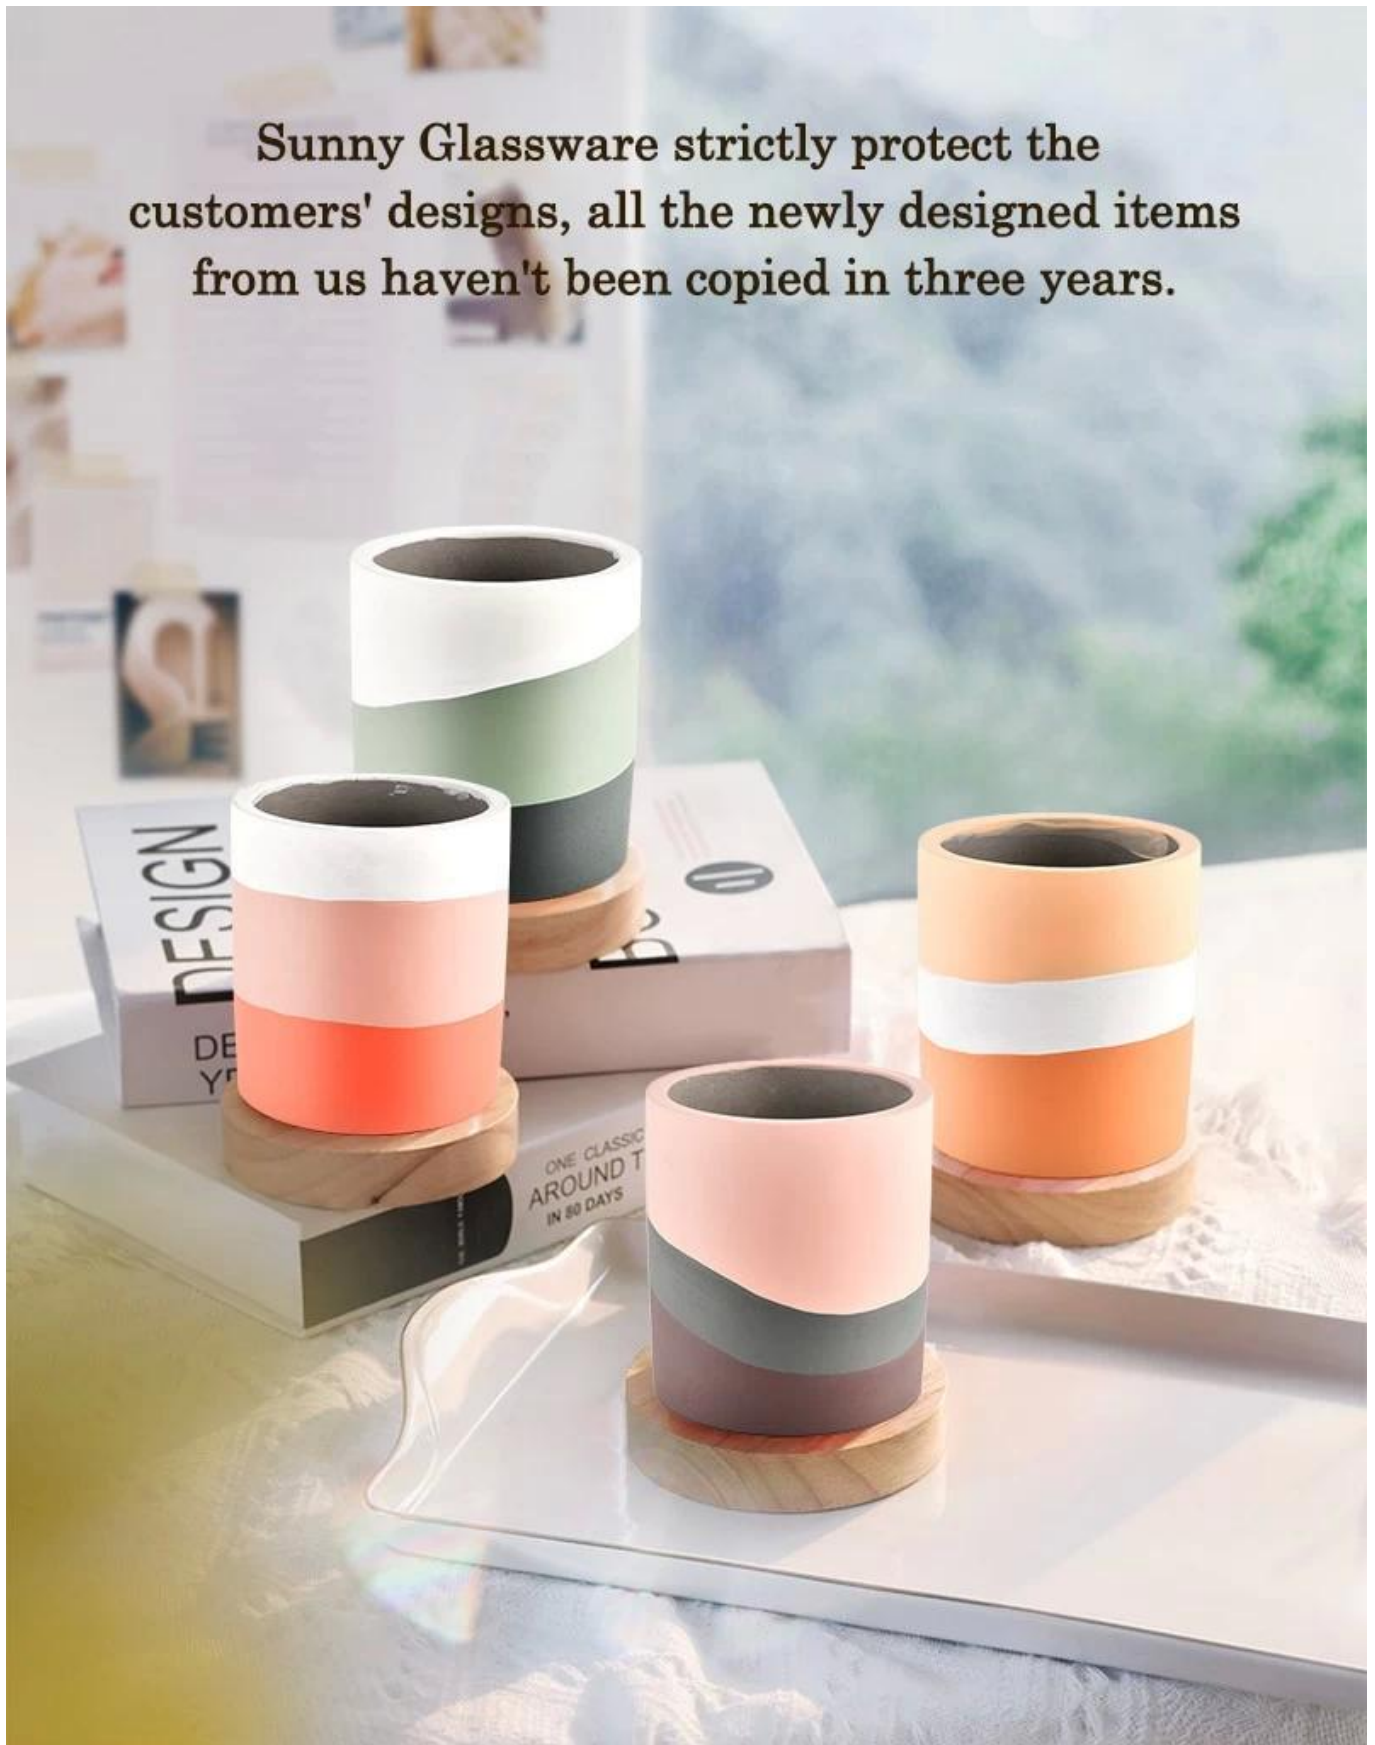

Marble Deco Ceramic Candle Vessels 10oz 11oz Tempat Lilin Keramik Grosir

Sunny Glassware strictly protect the customers' designs, all the newly designed items from us haven't been copied in three years.