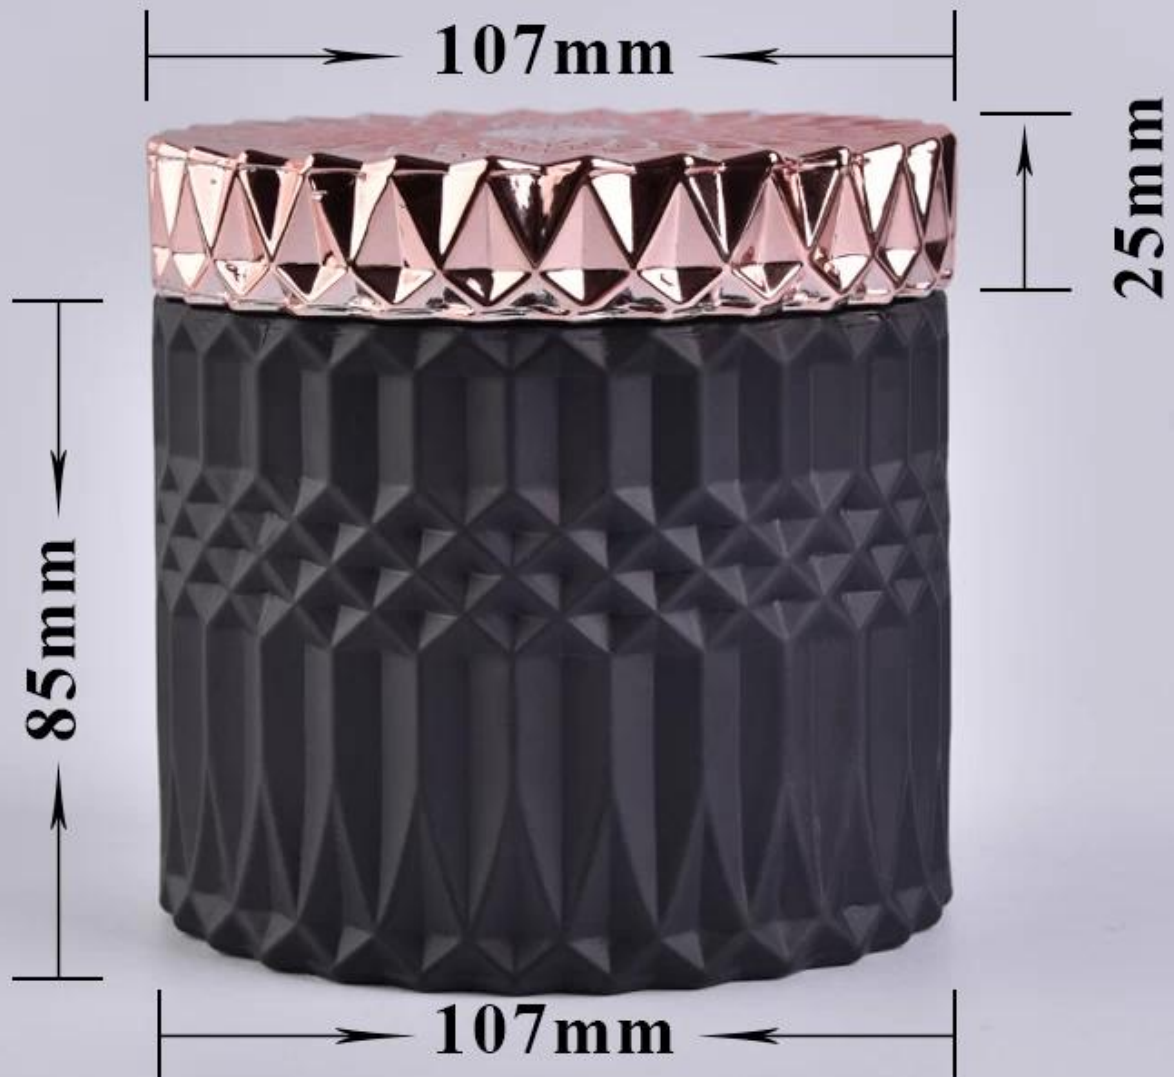

## Deskripsi Toples Lilin

---

### Desain ukuran yang fleksibel memungkinkan pasar Anda berkembang pesat

Item No.:SGKS18032710  
Diameter atas: 107mm  
Diameter bawah: 107mm  
Tinggi: 85mm  
Berat: 450g  
Kapasitas: 495ml  
(bisa menampung 8oz lilin)  
MOQ: 3000 pcs

Desain khusus dan ukuran berbeda tersedia

Dengan dukungan kuat kami, pelanggan kami berkembang pesat, dari laboratorium kecil hingga pemimpin industri.

**Weigh: 698g**

**Capacity: 495ml**

Nomor barang.	SGKS18032710
Bahan	glass
keahlian	lilin kaca tekan toples
Waktu sampel	1. 5 hari jika ada bentuk dan ukuran kaca 2. 15 hari, jika Anda membutuhkan kaca bentuk dan ukuran baru
Sedang mengemas	Kemasan biasa, 4 buah di kotak dalam, 48 buah kotak
Kapasitas Produk	500.000 ~ 1.000.000 lembar per bulan
Waktu pengiriman	Dalam waktu 35 hari setelah pengambilan sampel dan pesanan dikonfirmasi
Syarat pembayaran	30% deposit oleh T / T di muka dan keseimbangan terhadap salinan B / L
Pengiriman	Melalui laut, melalui udara, melalui ekspres dan agen pengiriman dapat diterima