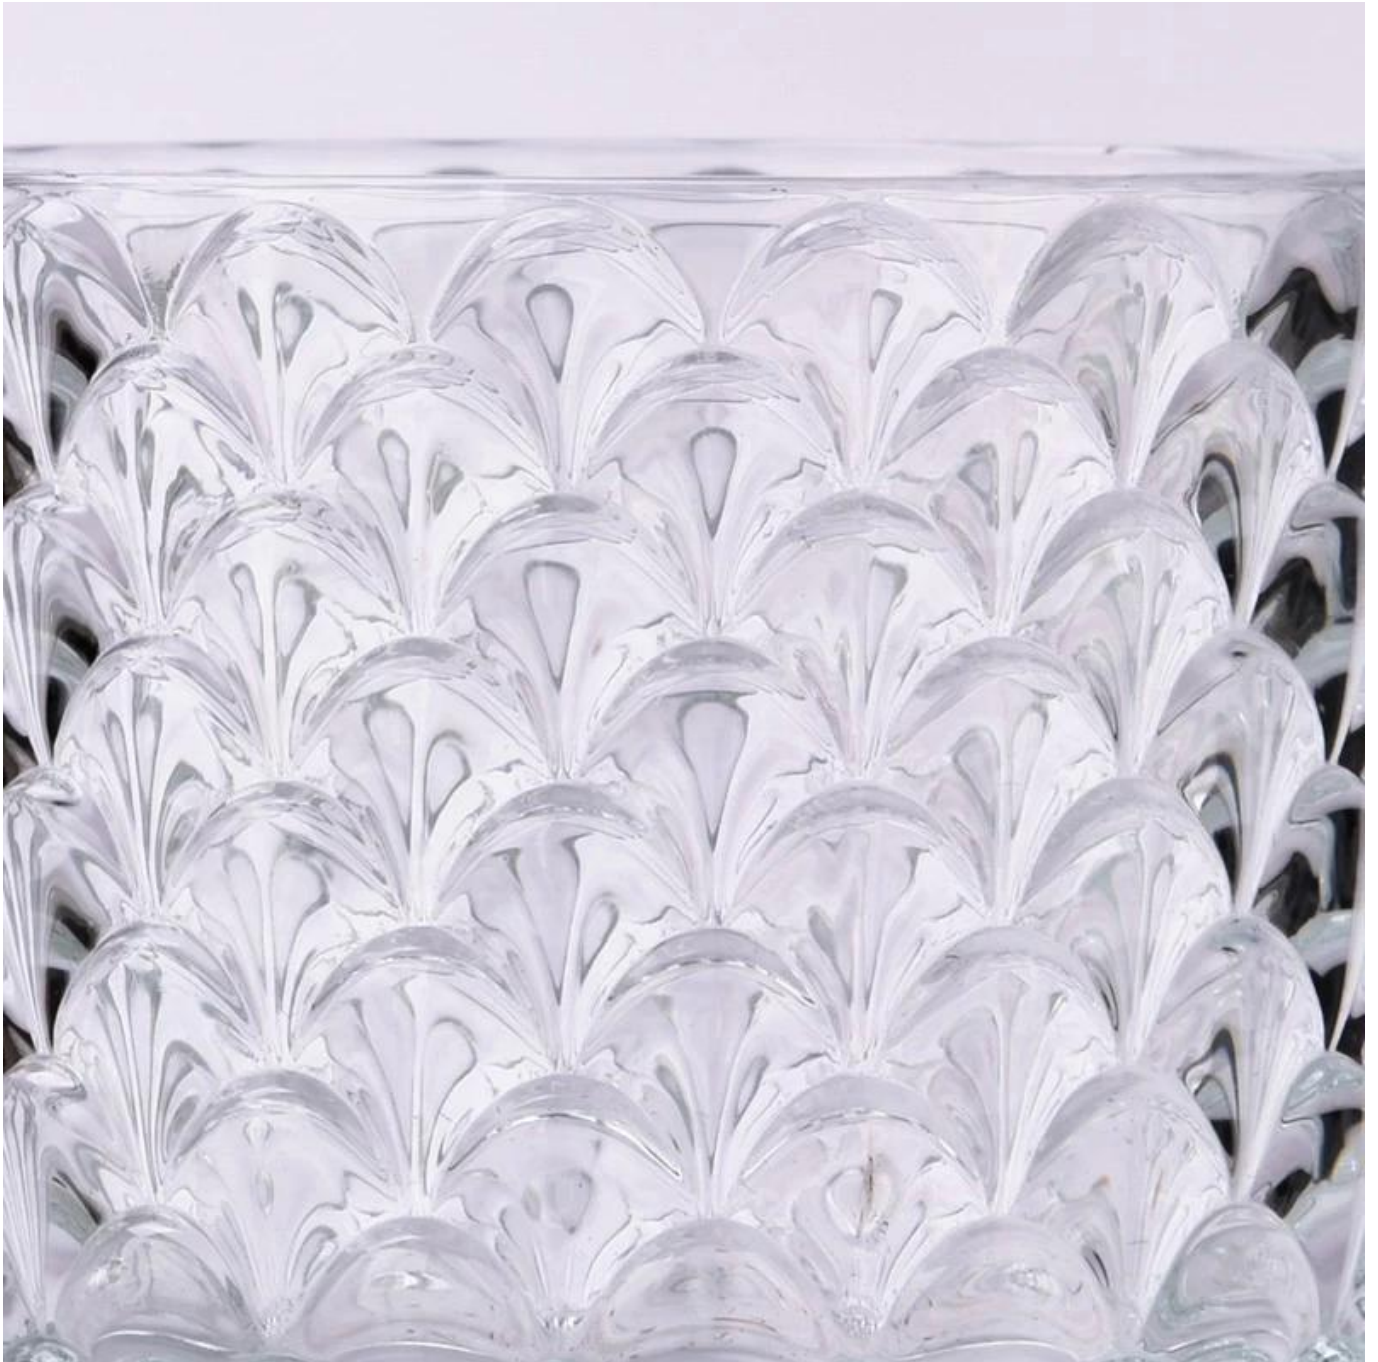

**. AQL ditambah 6 standar
pengujian QC yang ketat dan
ketat**

**. Menjaga kualitas dan sampel
serta produk massal**

Nomor barang:
SGHY23101103
Diameter atas: 106 mm
Diameter bawah: 106 mm
Tinggi: 84mm
Berat: 495 gram
Kapasitas:504ml
MOQ: 5.000 PCS per
pesanan
Kami menerjemahkan ide
Anda ke dalam kreatif
produk rempah-rempah,
kami jual sendiri di pasar
lokal.