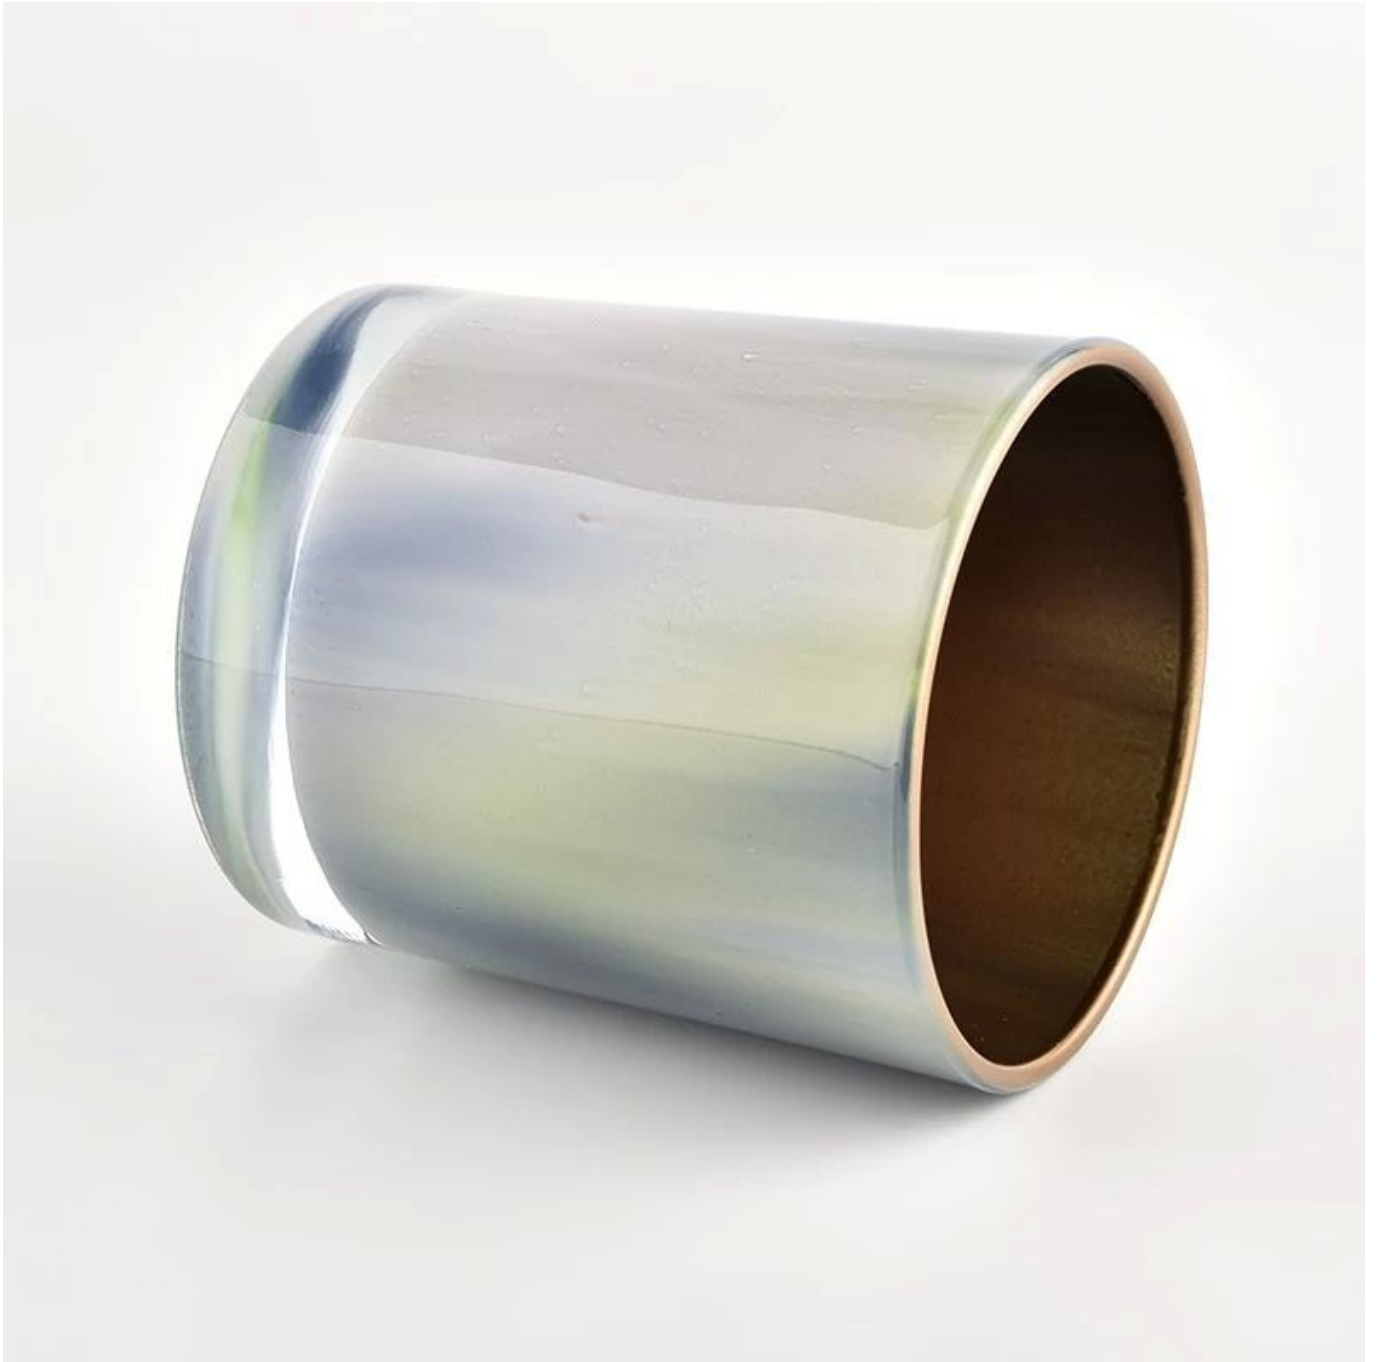

## Interior semprot emas yang baru dirancang [toples lilin kaca](#) untuk dekorasi rumah

## Deskripsi Produk

<b>nama Produk</b>	Interior semprot emas yang baru dirancang <a href="#">toples lilin kaca</a> untuk dekorasi rumah
<b>Waktu sampel</b>	1. 5 hari jika ada kaca bentuk dan ukuran 2. 15 hari, jika Anda membutuhkan kaca bentuk dan ukuran baru
<b>Ukuran</b>	Item Tidak.:SGHL21121513 Diameter atas: 80mm Diameter bawah: 74mm Tinggi: 90mm Berat: 290g Kapasitas: 300ml
<b>Sedang mengemas</b>	Kemasan normal, kotak hadiah Individu, kotak PVC, kotak jendela, kotak warna, kotak putih, dll
<b>Waktu pengiriman</b>	Dalam waktu 35 hari setelah sampel dan pesanan dikonfirmasi
<b>Jangka waktu pembayaran</b>	Setoran 30% oleh T/T di muka dan sisanya terhadap salinan B/L
<b>Pengiriman</b>	Melalui laut, melalui udara, dengan Express dan agen pengiriman Anda dapat diterima
<b>Kesempatan Penggunaan</b>	Dekorasi rumah, Dekorasi Pernikahan, Nikmat Pernikahan, Peningkatan dekorasi,

Bentuk yang tidak biasa dan gaya sederhana-sempurna untuk menghadirkan gaya Anda di ruangan mana pun. Kualitas, gaya yang mengesankan dan ini [toples lilin kaca](#) jadi sangat layak hadiah.

Tumbler gelas 10 ons klasik ini adalah pilihan yang fantastis untuk lilin beraroma kelas atas. Ini sangat serbaguna untuk digunakan di sekitar rumah, restoran atau pengaturan ritel sebagai tumbler, gelas air, atau sebagai vas untuk centerpieces pernikahan.