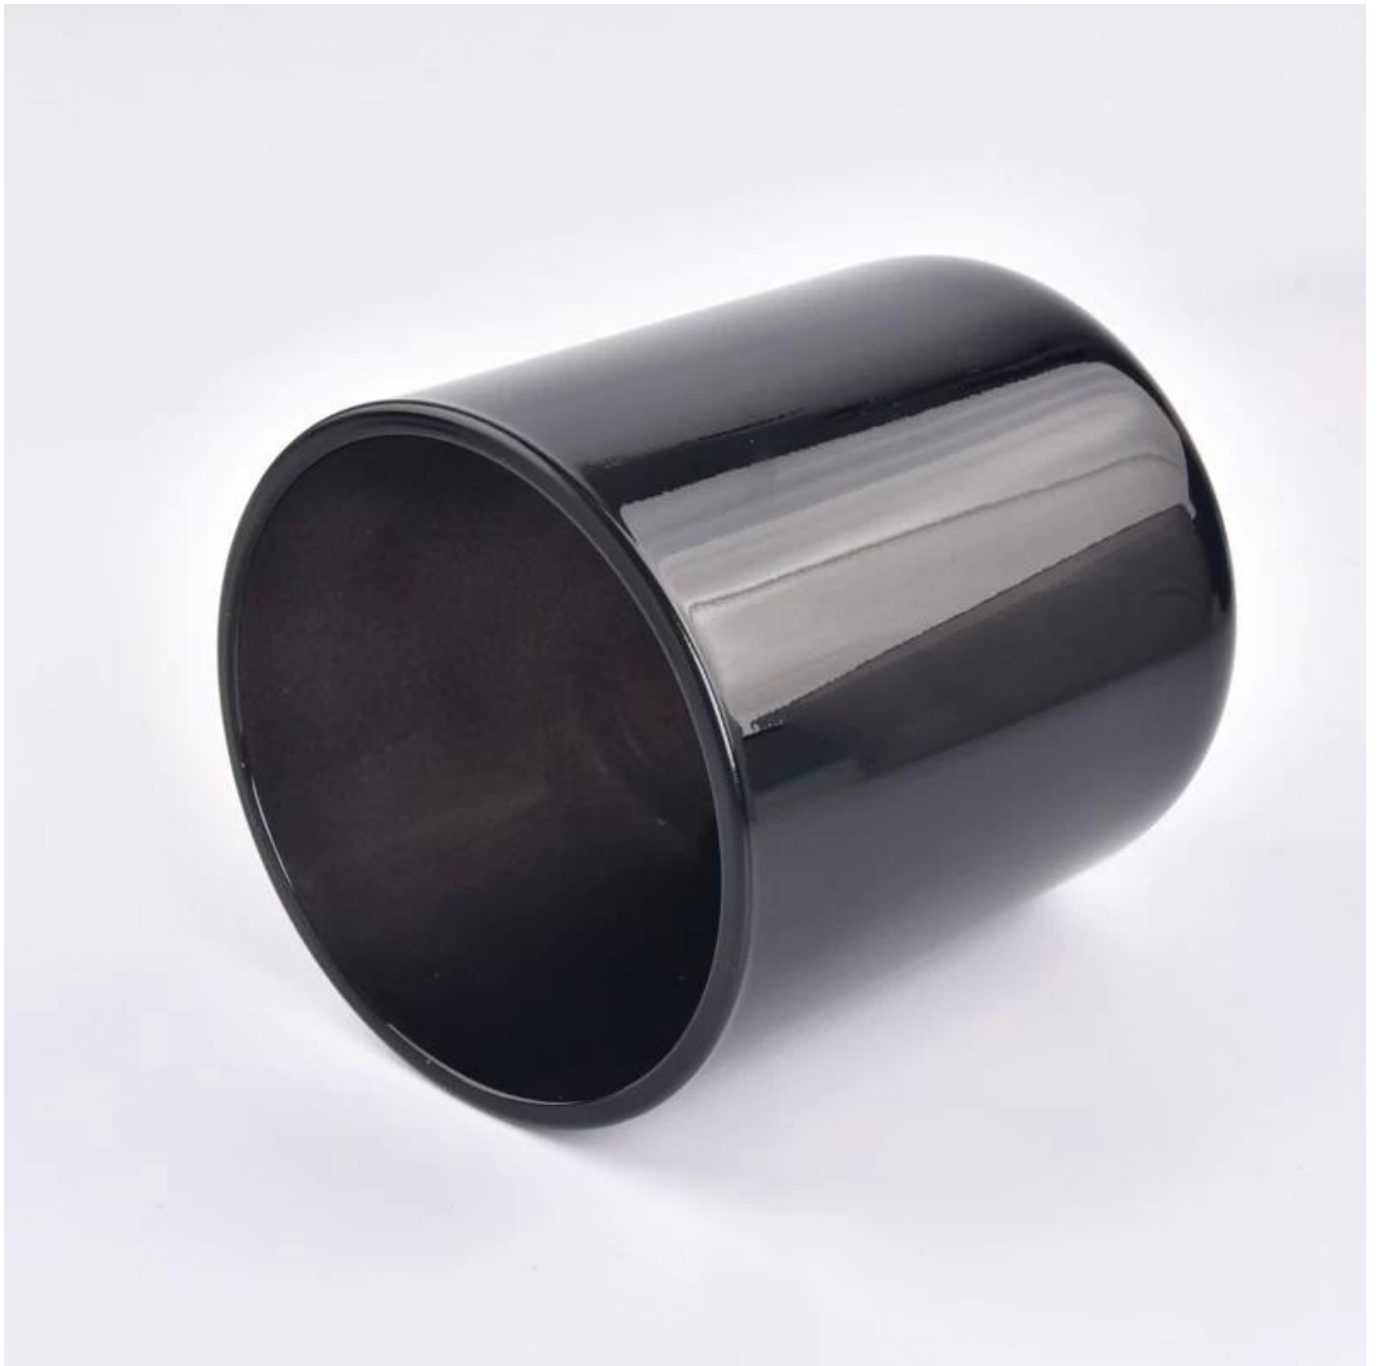

Warna hitam transparan 500ml populer di tempat lilin kaca bawah bundar untuk pemasok

Mengapa Memilih Sunny Glassware

- Dedikasi tertinggi untuk [desain](#), jangan pernah kompromi [kualitas](#)
 - Sunny Glassware dengan ketat [melindungi pelanggan "desain](#), semua item desain baru dari kami belum pernah disalin dalam tiga tahun.
 - [Kualitas produk](#) adalah fokus utama dalam Sunny Glassware. Sunny Glassware pernah menghancurkan 80.000 pcs bejana kaca dengan cacat yang nyaris tak terlihat.
-

Deskripsi Tempat Lilin

Ukuran: 96mm * 108mm

Tempat lilin klasik ini hadir dengan finishing hitam mengkilat. Ukuran gelasnya bagus untuk menampung sekitar 14 ons lilin. Warna kustom dapat diterima.

Alat ekstra lilin