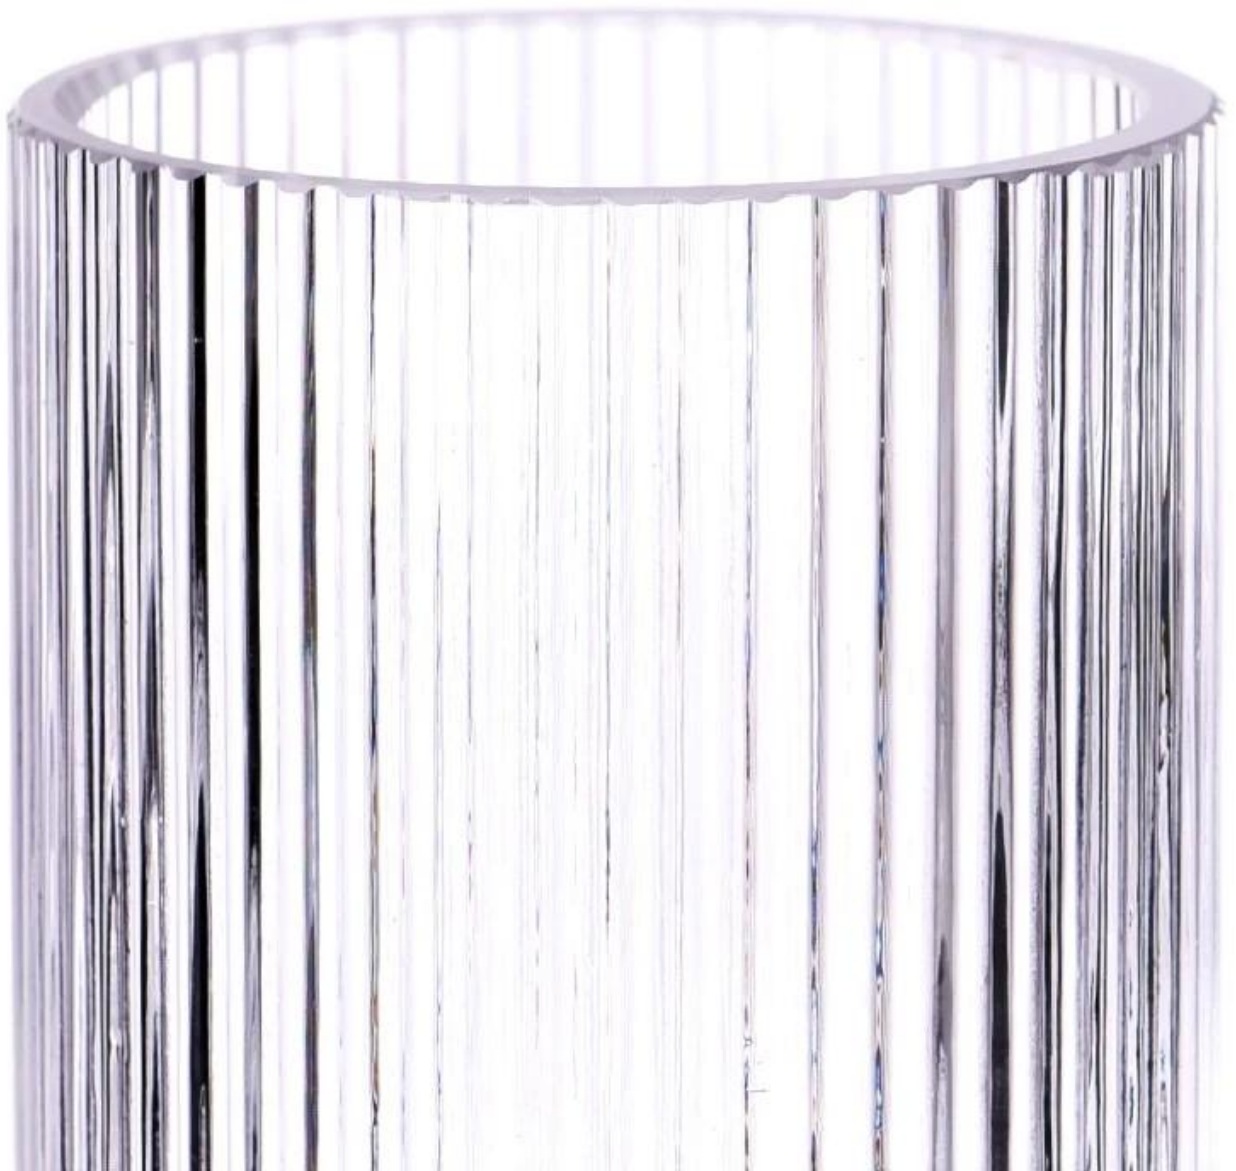

**. AQL ditambah 6 standar
pengujian QC yang ketat dan
ketat**

**. Menjaga kualitas dan sampel
serta produk curah**

Nomor barang: SGKY23122701
Diameter atas: 86mm
Diameter bawah: 86mm
Tinggi: 102mm
Berat: 430g
Kapasitas: 400ml
MOQ:30,000pcs/desain/pesanan
Kami menerjemahkan ide
Anda ke dalam kreatif produk
rempah-rempah, kami jual
sendiri di pasar lokal.