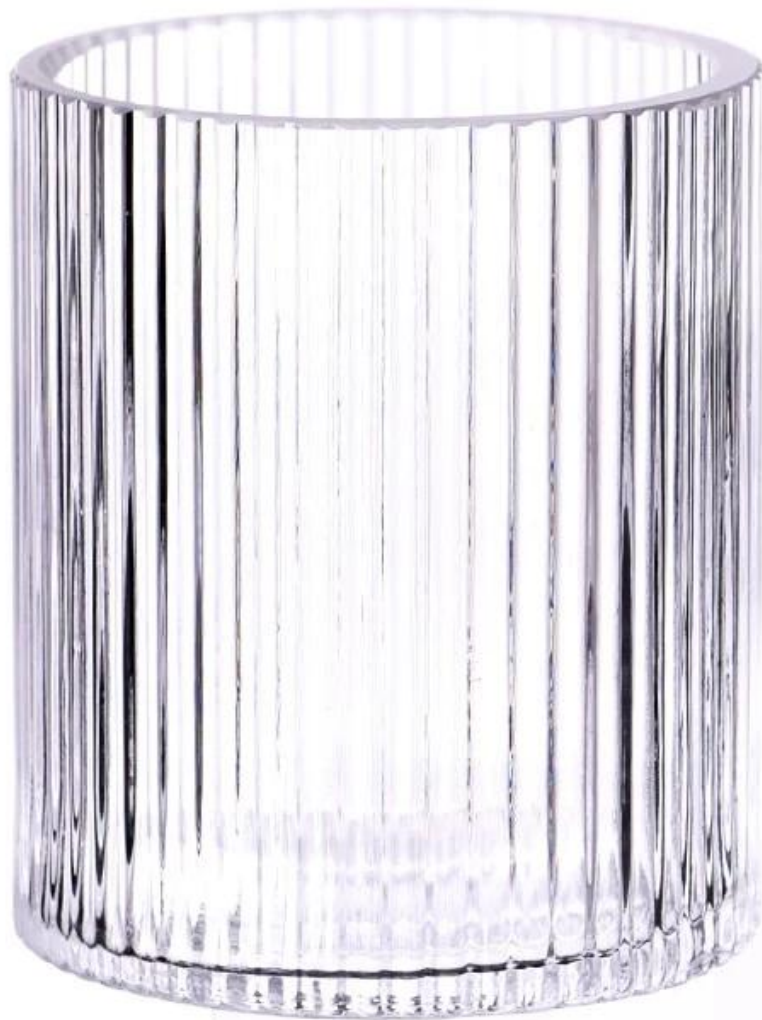

Gelas Cerah tidak hanya menghasilkan OEM/ODM pesanan, tetapi juga membantu banyak merek memulai dari konsep produk.

kenapa memilih sinar matahari?