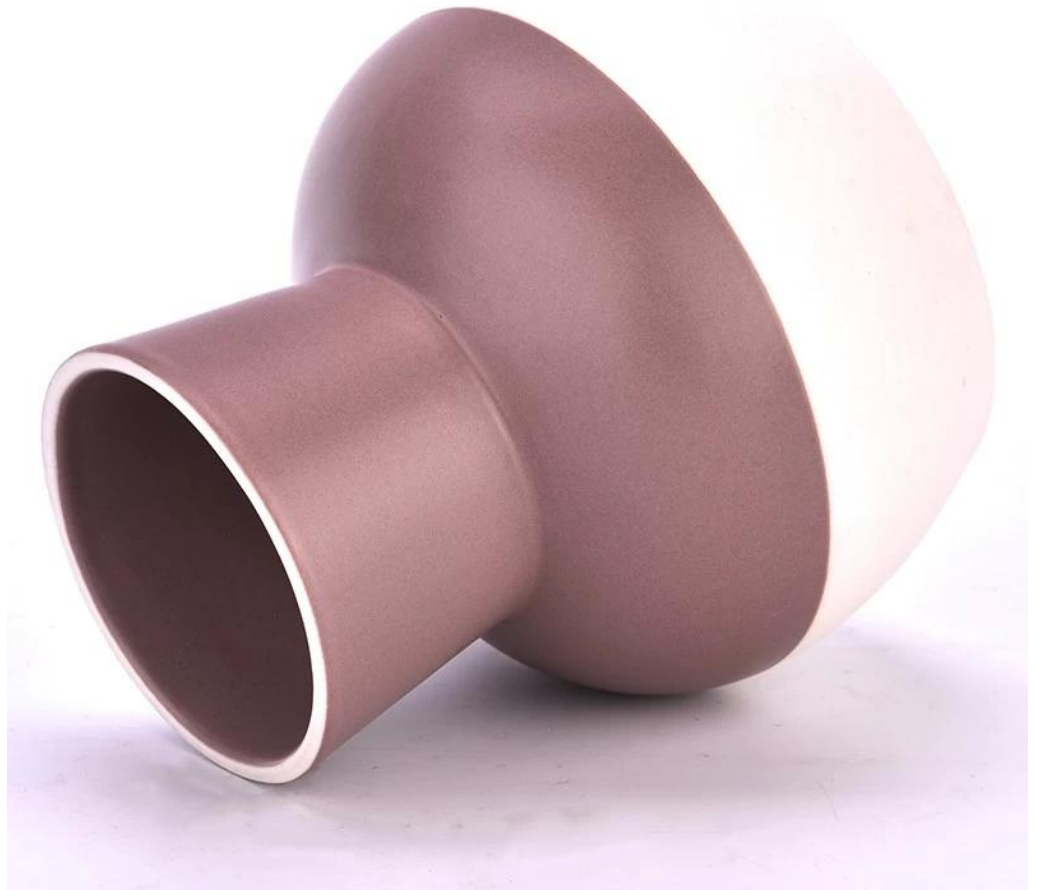

Keuntungan besar

Fokus pada desain mewah

**Sekitar 80% pemasok merek
parfum Amerika**

**. AQL ditambah 6 standar
pengujian QC yang ketat dan
ketat**

**. Menjaga kualitas dan sampel
serta produk massal**

Nomor barang:
SGMK23092102
Diameter atas: 74mm
Diameter bawah: 54mm
Tinggi: 94mm
Diameter maks:93mm
Berat: 243g
Kapasitas: 260ml
MOQ: 3.000 PCS per
desain

Kami menerjemahkan ide
Anda ke dalam kreatif
produk rempah-rempah,
kami jual sendiri di pasar
lokal.