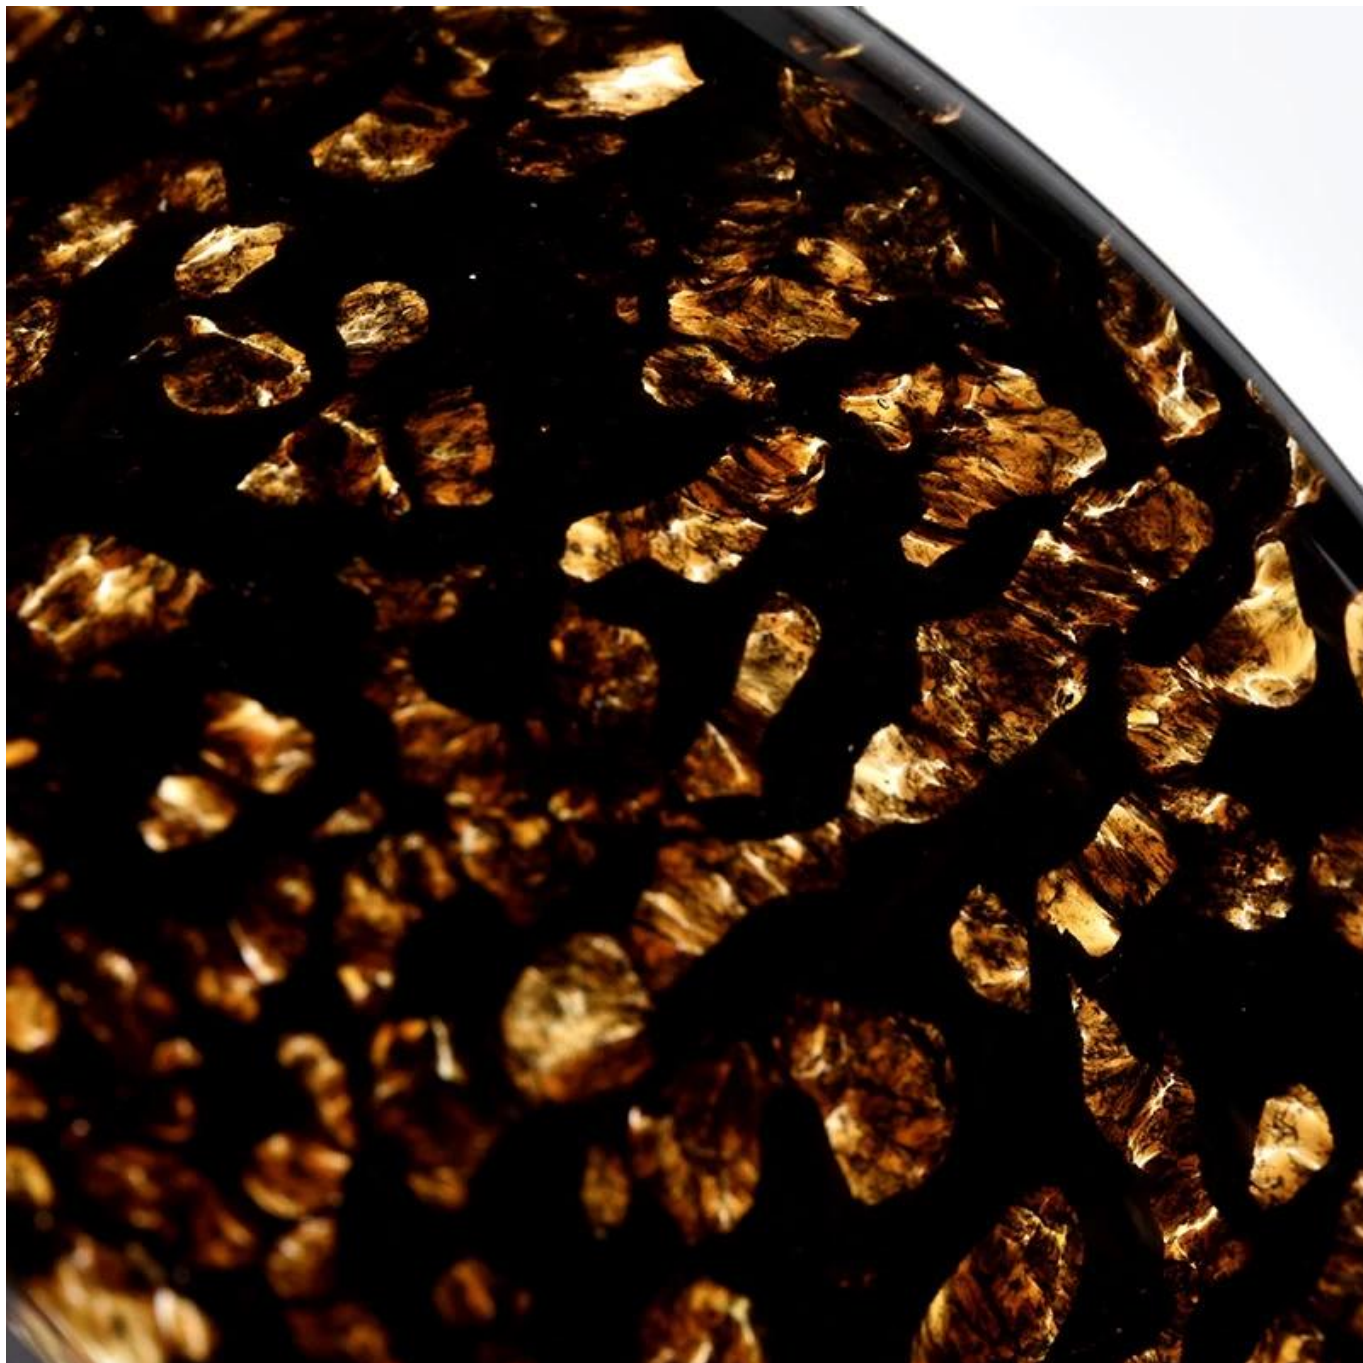

Deskripsi Produk

nama Produk

Peralatan Gelas Cerah bejana kaca hitam mewah untuk grosir lilin

Waktu sampel	1. 5 hari jika ada bentuk dan ukuran kaca 2. 15 hari, jika Anda membutuhkan kaca bentuk dan ukuran baru
Ukuran	Item No.:SGLYP21101602 Diameter atas: 80 mm Diameter bawah: 80 mm Tinggi: 81mm Berat: 386g Kapasitas: 280ml
Sedang mengemas	Kemasan normal, kotak hadiah individu, kotak PVC, kotak jendela, kotak warna, kotak putih, dll
Waktu pengiriman	Dalam waktu 35 hari setelah sampel dan pesanan dikonfirmasi
Jangka waktu pembayaran	Deposit 30% oleh T/T di muka dan sisanya terhadap salinan B/L
Pengiriman	Melalui laut, melalui udara, dengan Express dan agen pengiriman Anda dapat diterima!
Kesempatan Penggunaan	Dekorasi rumah, Dekorasi Pernikahan, Nikmat Pernikahan, Peningkatan dekorasi,