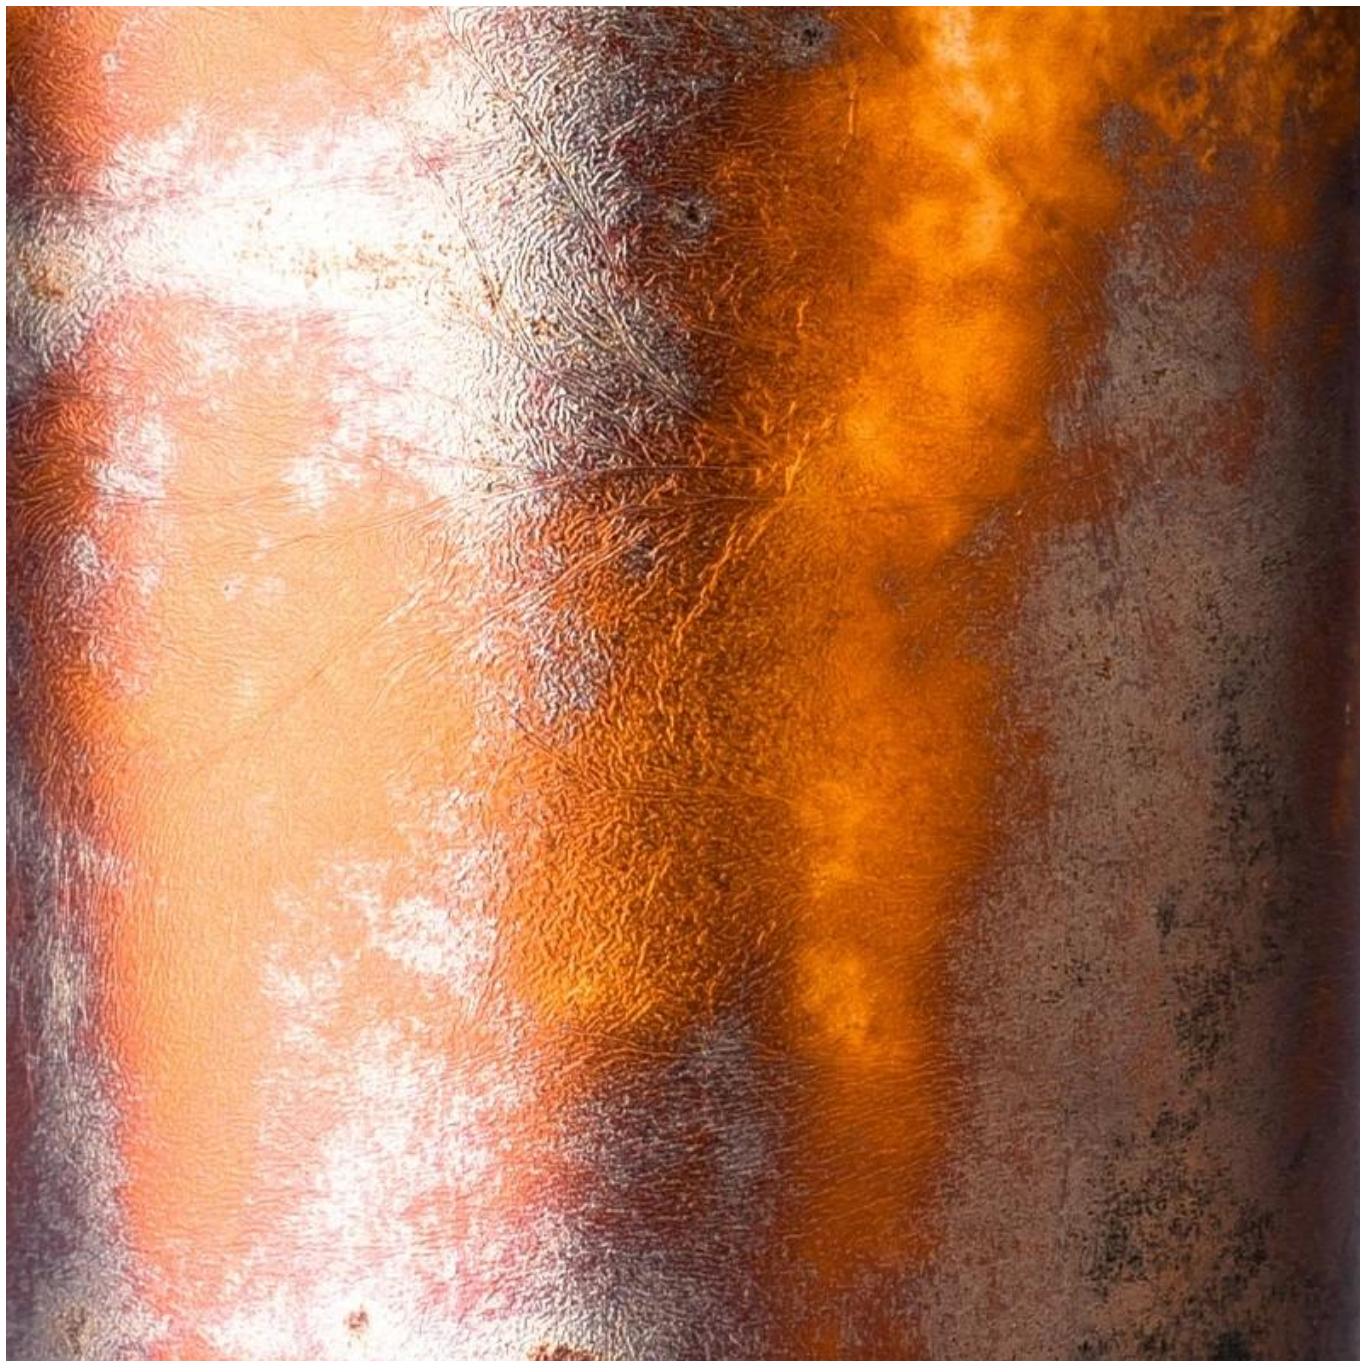

Nomor barang.	SGTC23122001
Bahan	glass
keahlian	stoples lilin kaca yang ditekan
Waktu sampel	1. 5 hari jika ada bentuk dan ukuran kaca 2. 15 hari, jika Anda membutuhkan kaca bentuk dan ukuran baru
Sedang mengemas	Kemasan biasa, 4 buah di kotak bagian dalam, 48 buah kotak
Kapasitas Produk	500.000 ~ 1.000.000 lembar per bulan
Waktu pengiriman	Dalam waktu 35 hari setelah pengambilan sampel dan pesanan dikonfirmasi
Syarat pembayaran	Deposit 30% oleh T/T di muka dan sisanya terhadap salinan B/L
Pengiriman	Melalui laut, melalui udara, melalui agen ekspres dan pengiriman dapat diterima