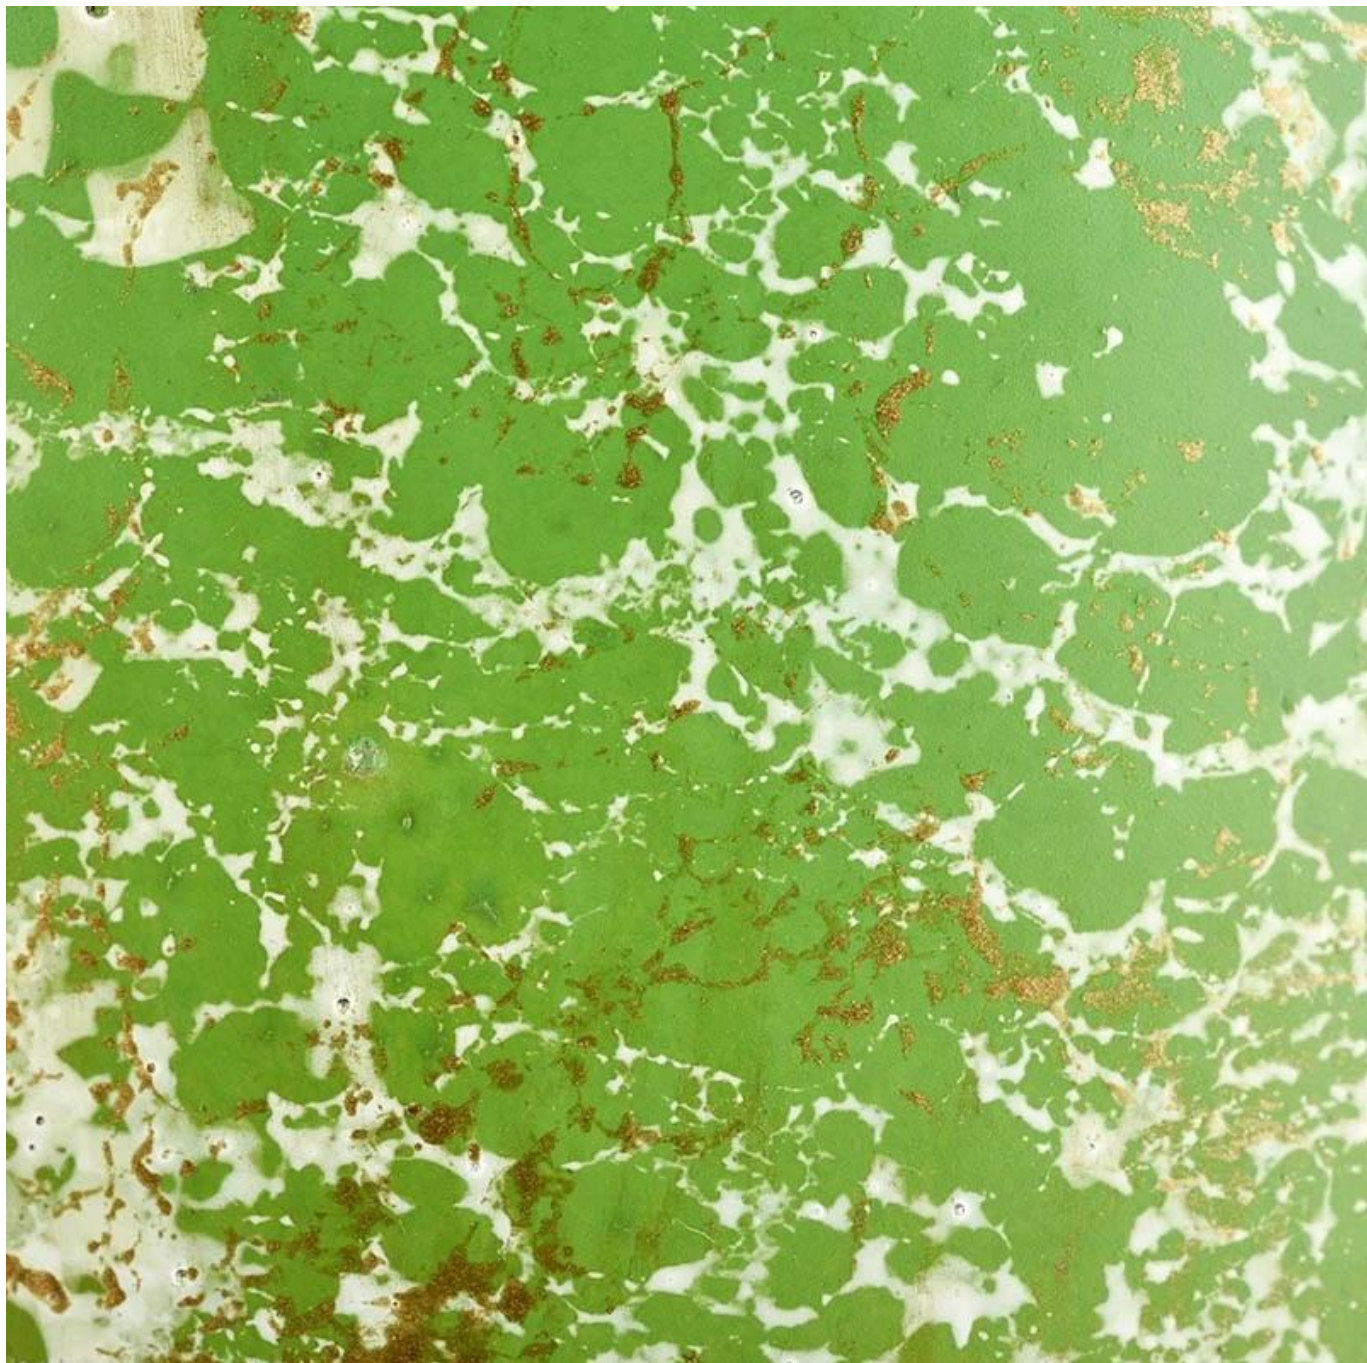

We dapatkan ide-ide Anda menjadi produk wewangian yang kreatif dan menjualnya dengan sangat baik di pasar lokal.

Pgambar produk

grosir kapasitas besar produsen toples kaca bening vertikal tepi vertikal

Tes: lulus UJI ASTM