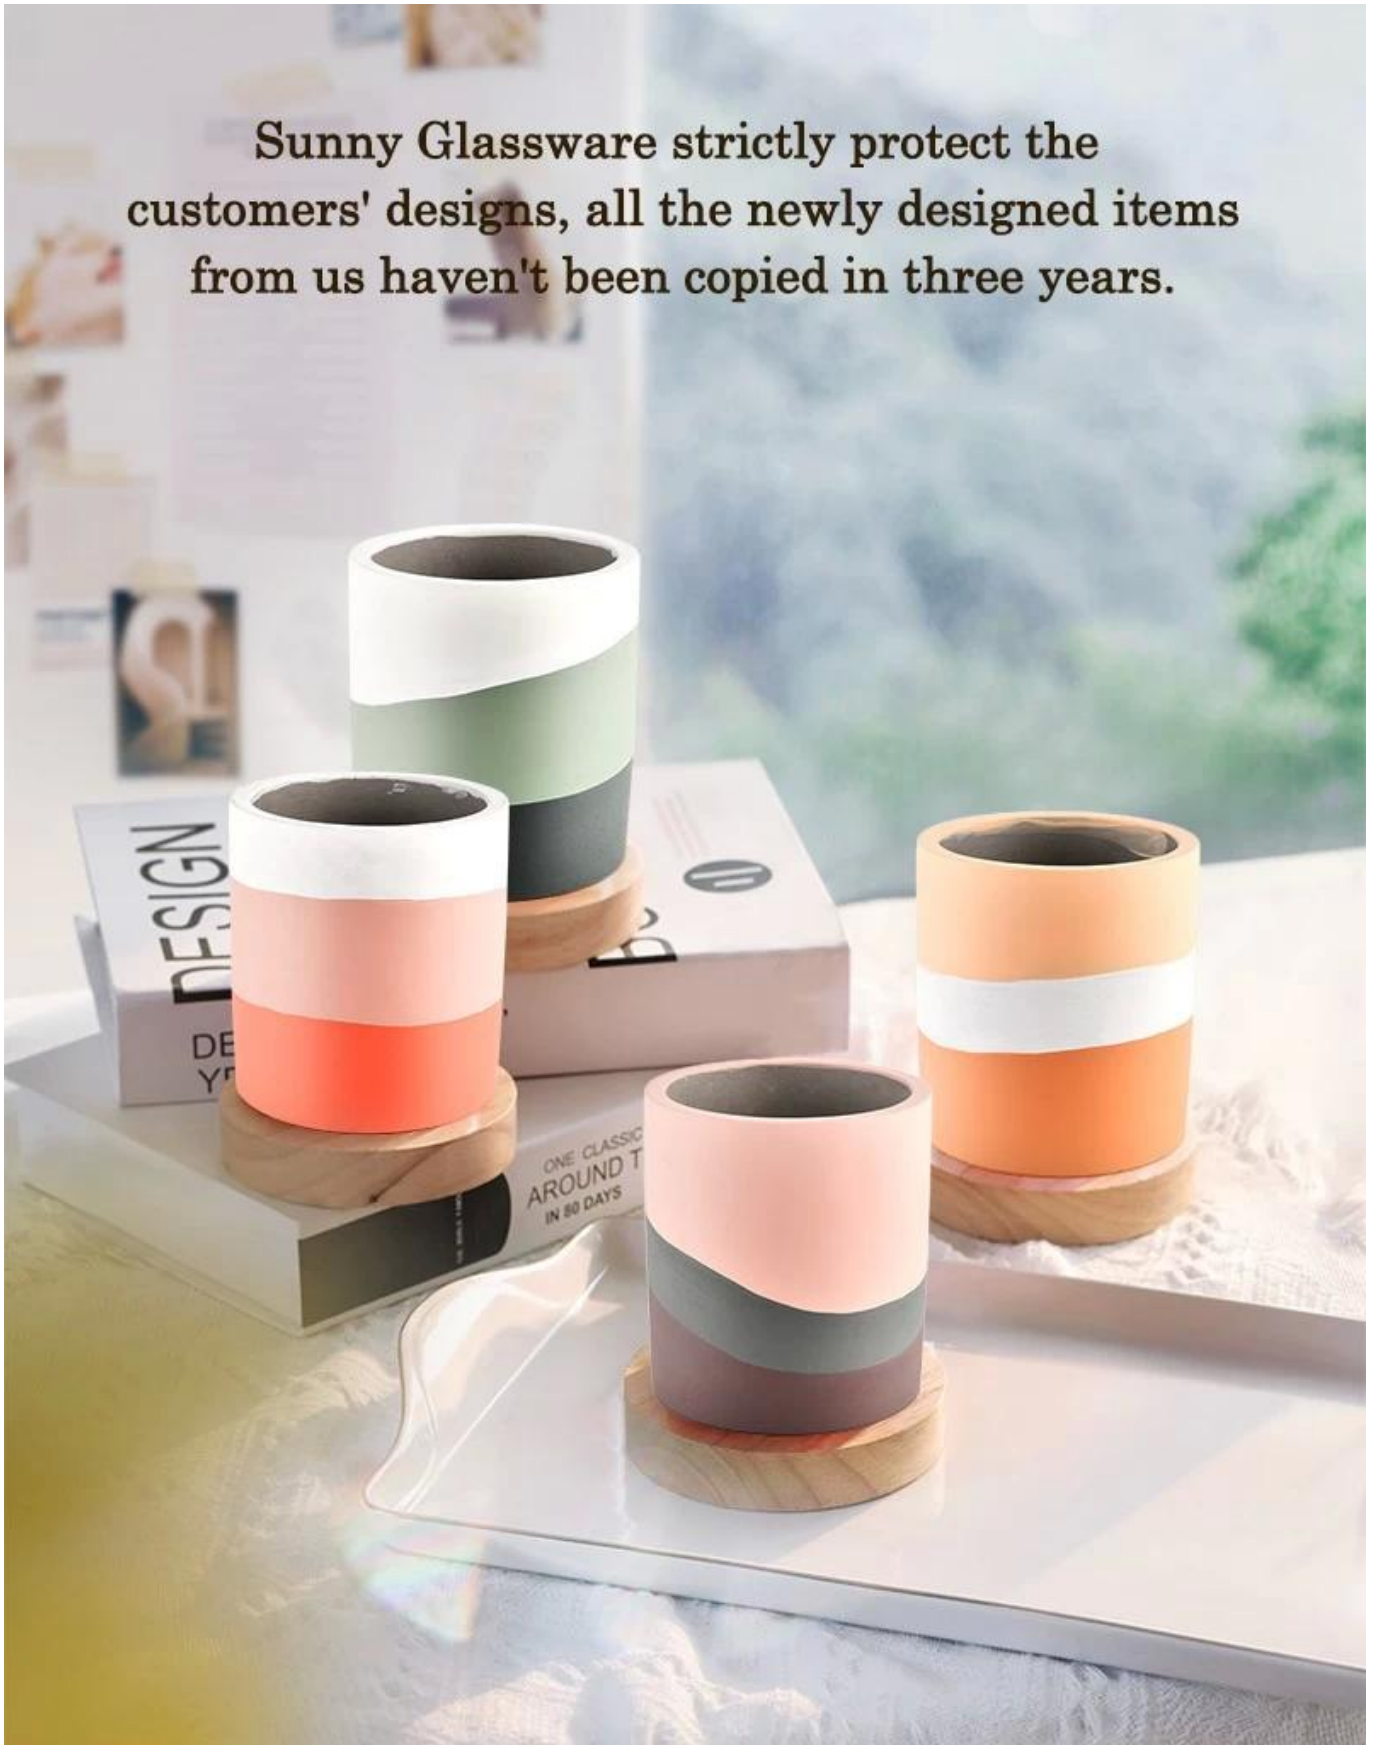

Desain unik 16oz [toples lilin beton](#) membuat persediaan

Sunny Glassware strictly protect the customers' designs, all the newly designed items from us haven't been copied in three years.

Mengapa Memilih [Gelas Cerah](#)