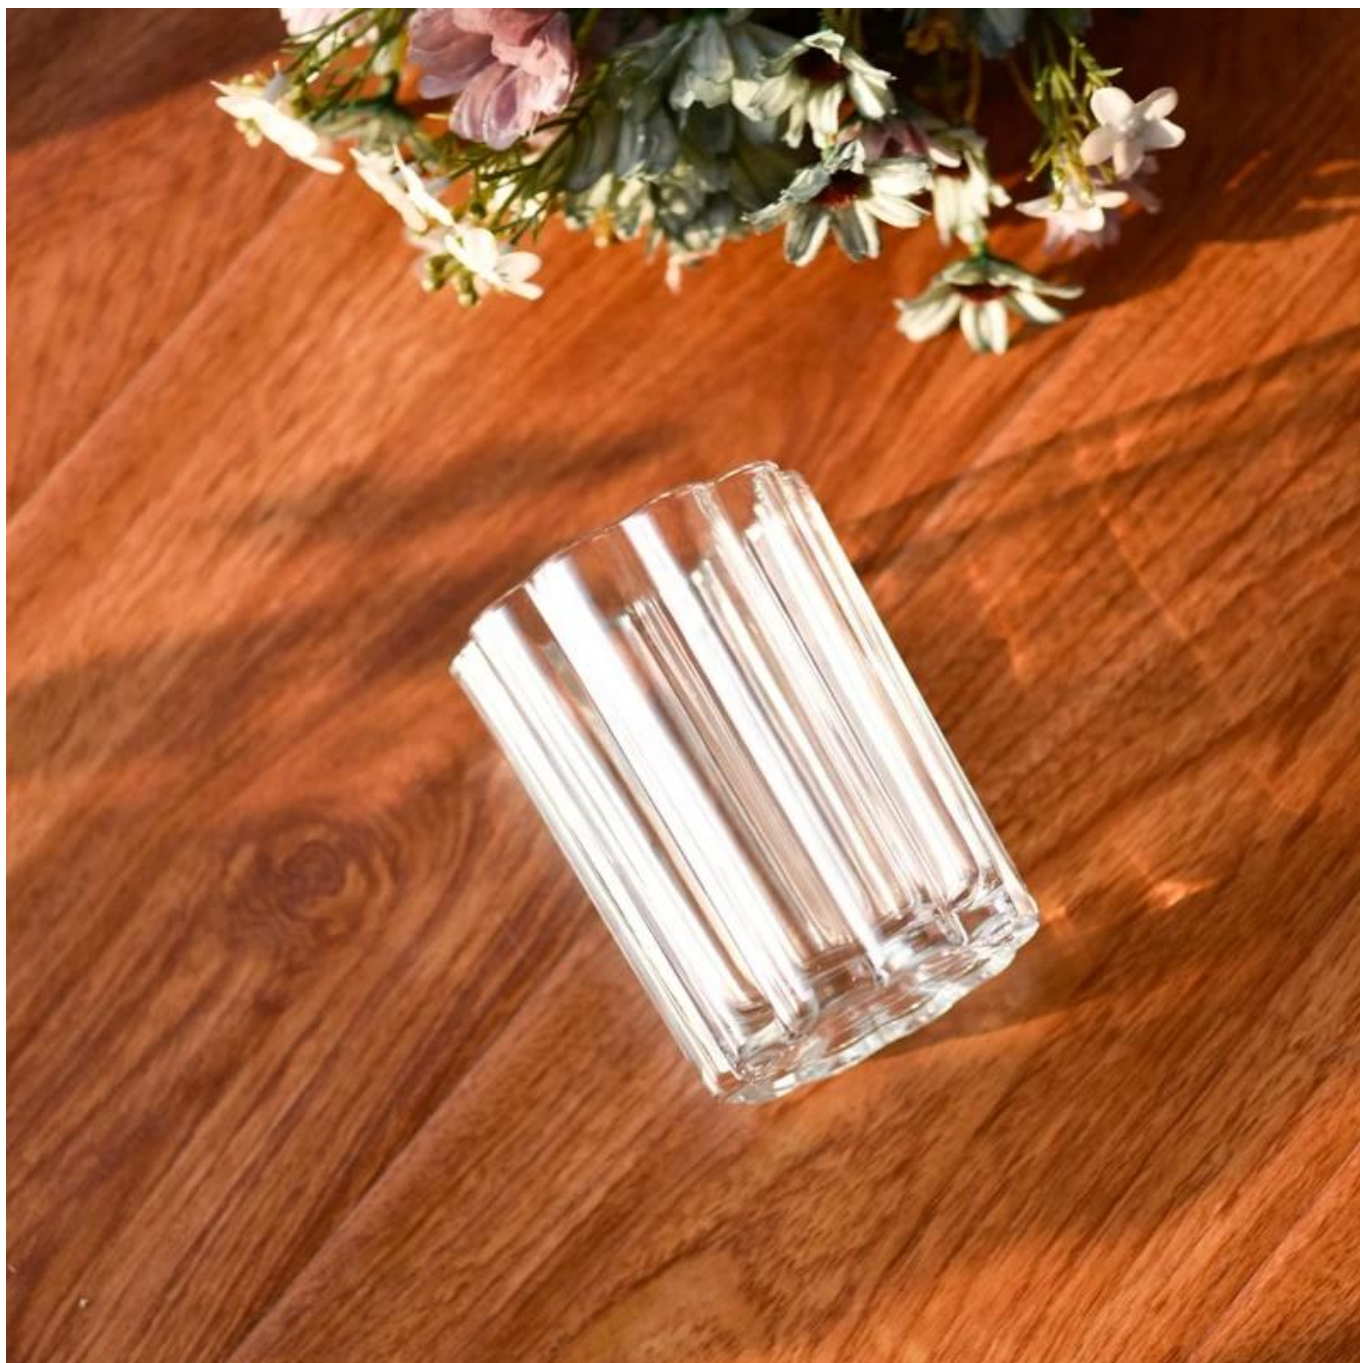

Berbagai macam aplikasi