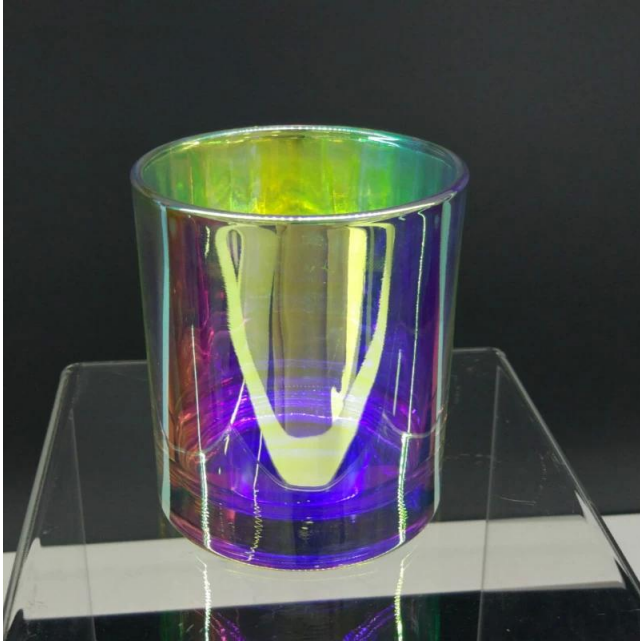

Keuntungan pasar yang unik

- . Fokus pada desain
- . pemasok tempat lilin untuk merek wewangian 80% USA
- . AQL ditambah 6 standar pengujian QC yang ketat dan cerah
- . Pertahankan kualitas yang konsisten dengan produk sampel dan massal

Kesadaran desain upacara

- . Dirancang oleh pemenang penghargaan profesional di SG
- . Mendapat NEST Wewangian sangat kagum
- . Hadiah teman atau hubungan bisnis
- . Relaksasi dan kehidupan romantis