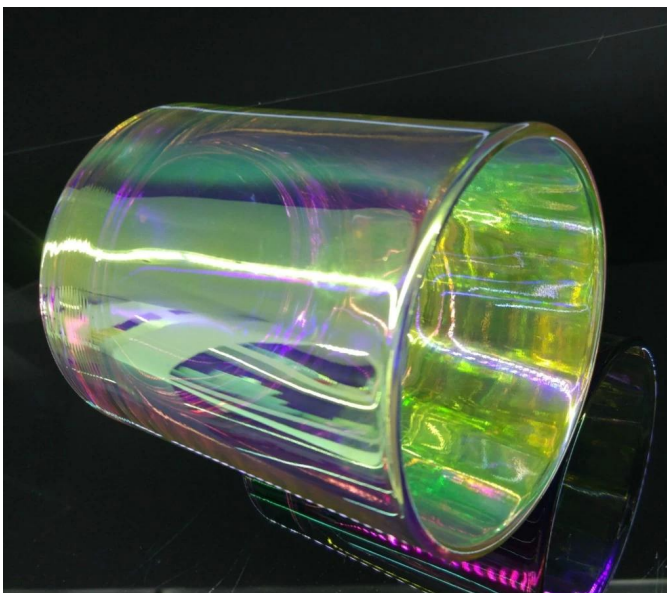

Desain ukuran yang fleksibel memungkinkan pasar Anda berkembang pesat

Nomor Barang:SGJRX8090
Diameter atas: 80mm
Diameter bawah: 75mm
Tinggi: 90mm
Berat: 310g
Kapasitas: 295ml
(dapat menampung 8oz lilin)
MOQ:100pcs/dekorasi

Desain khusus dan ukuran berbeda tersedia

Dengan dukungan kuat kami, pelanggan kami berkembang pesat, mulai dari laboratorium kecil hingga pemimpin industri.