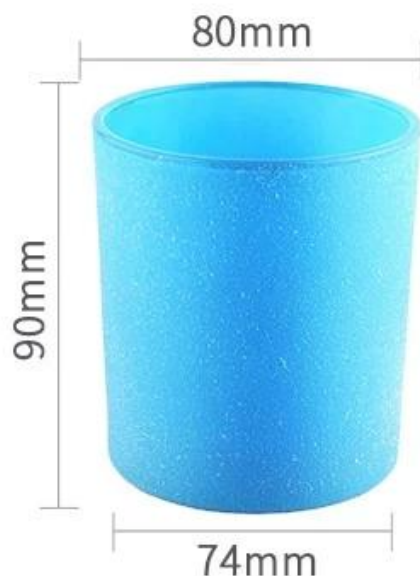

## Grosir 8oz [toples lilin kaca biru](#) wadah lilin

Sunny Glassware strictly protect the customers' designs, all the newly designed items from us haven't been copied in three years.

<b>nama Produk</b>	Grosir 8oz <a href="#">toples lilin kaca biru</a> wadah wadah lilin
<b>Waktu sampel</b>	1. 5 hari jika ada bentuk dan ukuran kaca 2. 15 hari, jika Anda membutuhkan kaca bentuk dan ukuran baru
<b>Ukuran</b>	Item No.:SGHL21121539 Diameter atas: 80mm Diameter bawah: 74mm Tinggi: 90mm Berat: 290g Kapasitas: 300ml
<b>Sedang mengemas</b>	Kemasan normal, kotak hadiah individu, kotak PVC, kotak jendela, kotak warna, kotak putih, dll
<b>Waktu pengiriman</b>	Dalam waktu 35 hari setelah sampel dan pesanan dikonfirmasi
<b>Jangka waktu pembayaran</b>	Deposit 30% oleh T/T di muka dan sisanya terhadap salinan B/L
<b>Pengiriman</b>	Melalui laut, melalui udara, dengan Express dan agen pengiriman Anda dapat diterima!
<b>Acara Penggunaan</b>	Dekorasi rumah, Dekorasi Pernikahan, Nikmat Pernikahan, Peningkatan dekorasi,

Capacity	300ml
weight	290g

Mewah dirancang dengan sentuhan akhir yang berbeda, cocok untuk lilin DIY Anda sebagai hadiah lilin beraroma kejutan yang mengekspresikan salam musiman yang mewah.

Votive serbaguna ini [Tempat lilin kaca](#) dapat digunakan dalam berbagai cara seperti pernikahan, dekorasi rumah, dekorasi pesta luar ruangan, restoran, suasana romantis, dekorasi DIY, ulang tahun dan banyak lagi. Dan juga sangat bagus untuk penggunaan darurat dalam pemadaman listrik.