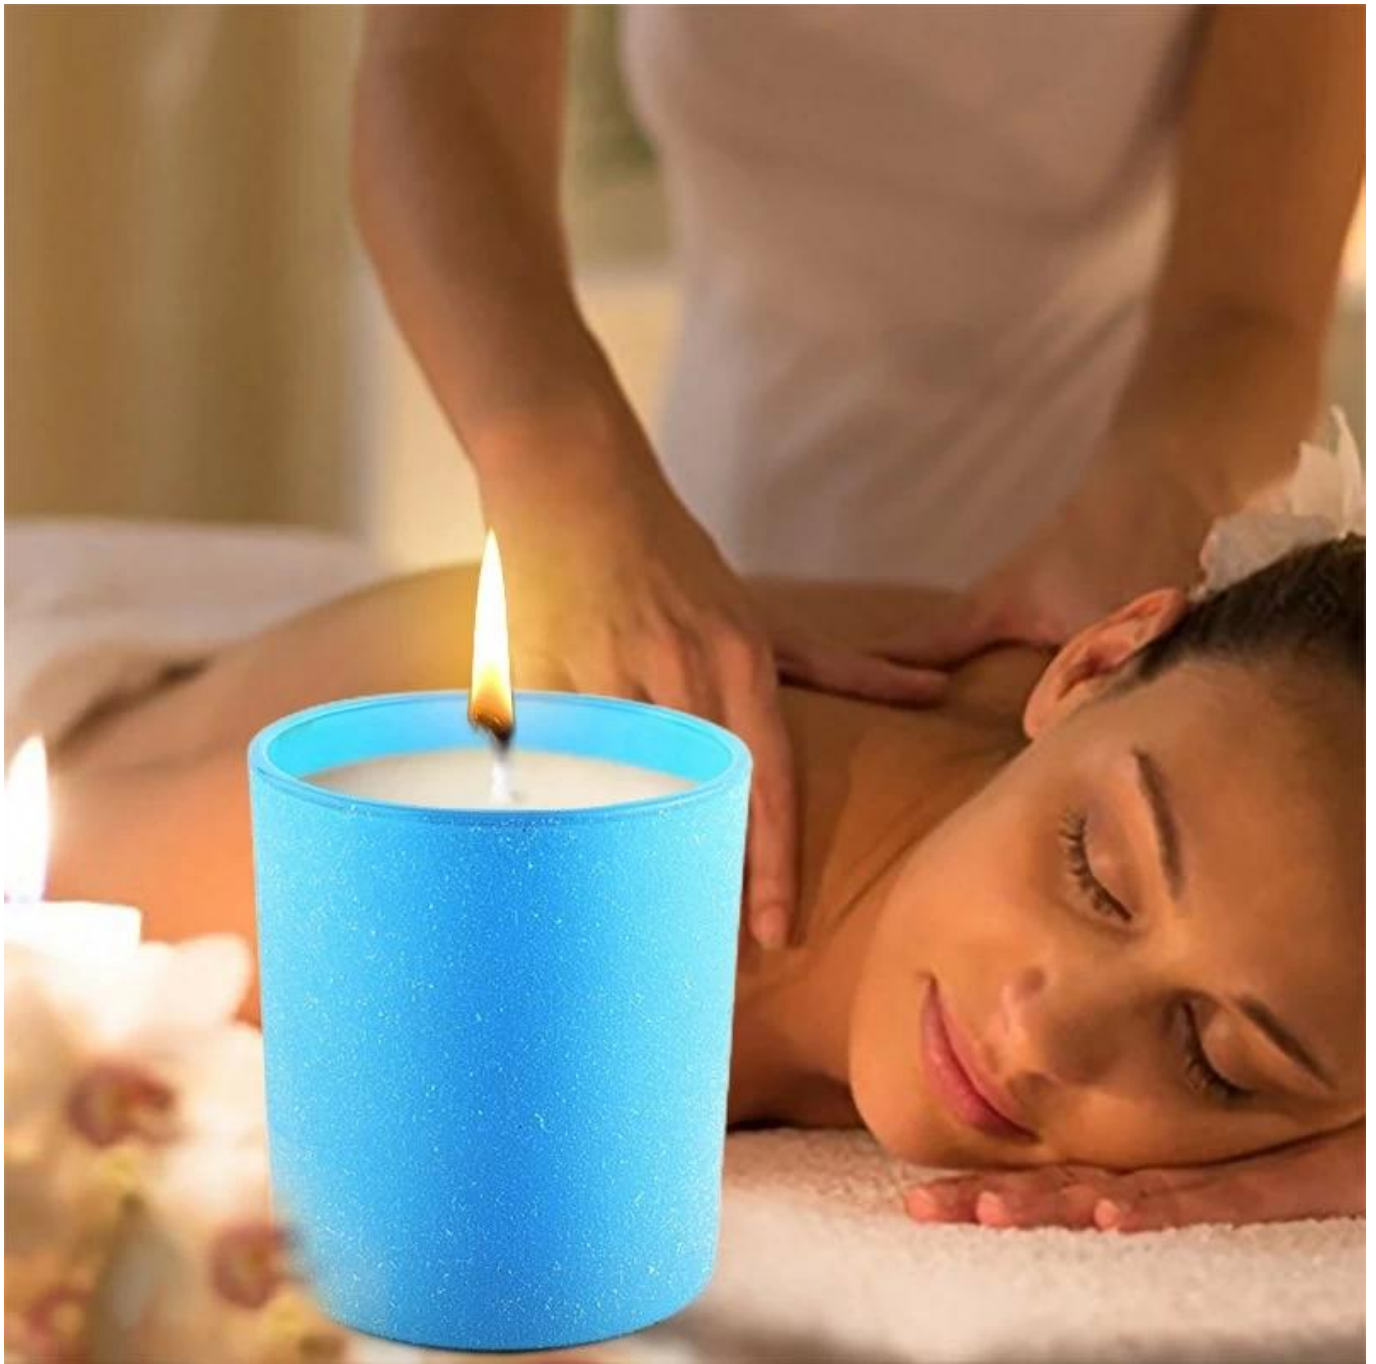

Capacity	300ml
weight	290g

Mewah dirancang dengan sentuhan akhir yang berbeda, cocok untuk lilin DIY Anda sebagai hadiah lilin beraroma kejutan yang mengekspresikan salam musiman yang mewah.

Votive serbaguna ini [Tempat lilin kaca](#) dapat digunakan dalam berbagai cara seperti pernikahan, dekorasi rumah, dekorasi pesta luar ruangan, restoran, suasana romantis, dekorasi DIY, ulang tahun dan banyak lagi. Dan juga sangat bagus untuk penggunaan darurat dalam pemadaman listrik.

### **[Peralatan Gelas Cerah](#) untuk Centerpieces Pernikahan & Dekorasi Rumah**

Votives menambahkan romansa dan kehangatan ke pengaturan meja apa pun. Jadi, jangan abaikan tempat lilin kaca saat mendekorasi pesta Anda. Pertimbangkan meja pencuci mulut, meja hadiah, meja makan, meja pembuka, dan area bar Anda. Lupakan pemegang nazar kaca biasa itu... tempat lilin nazar ini cantik dan ramah dompet. Bagian terbaiknya adalah Anda dapat membawanya pulang sebagai Favor Pesta!