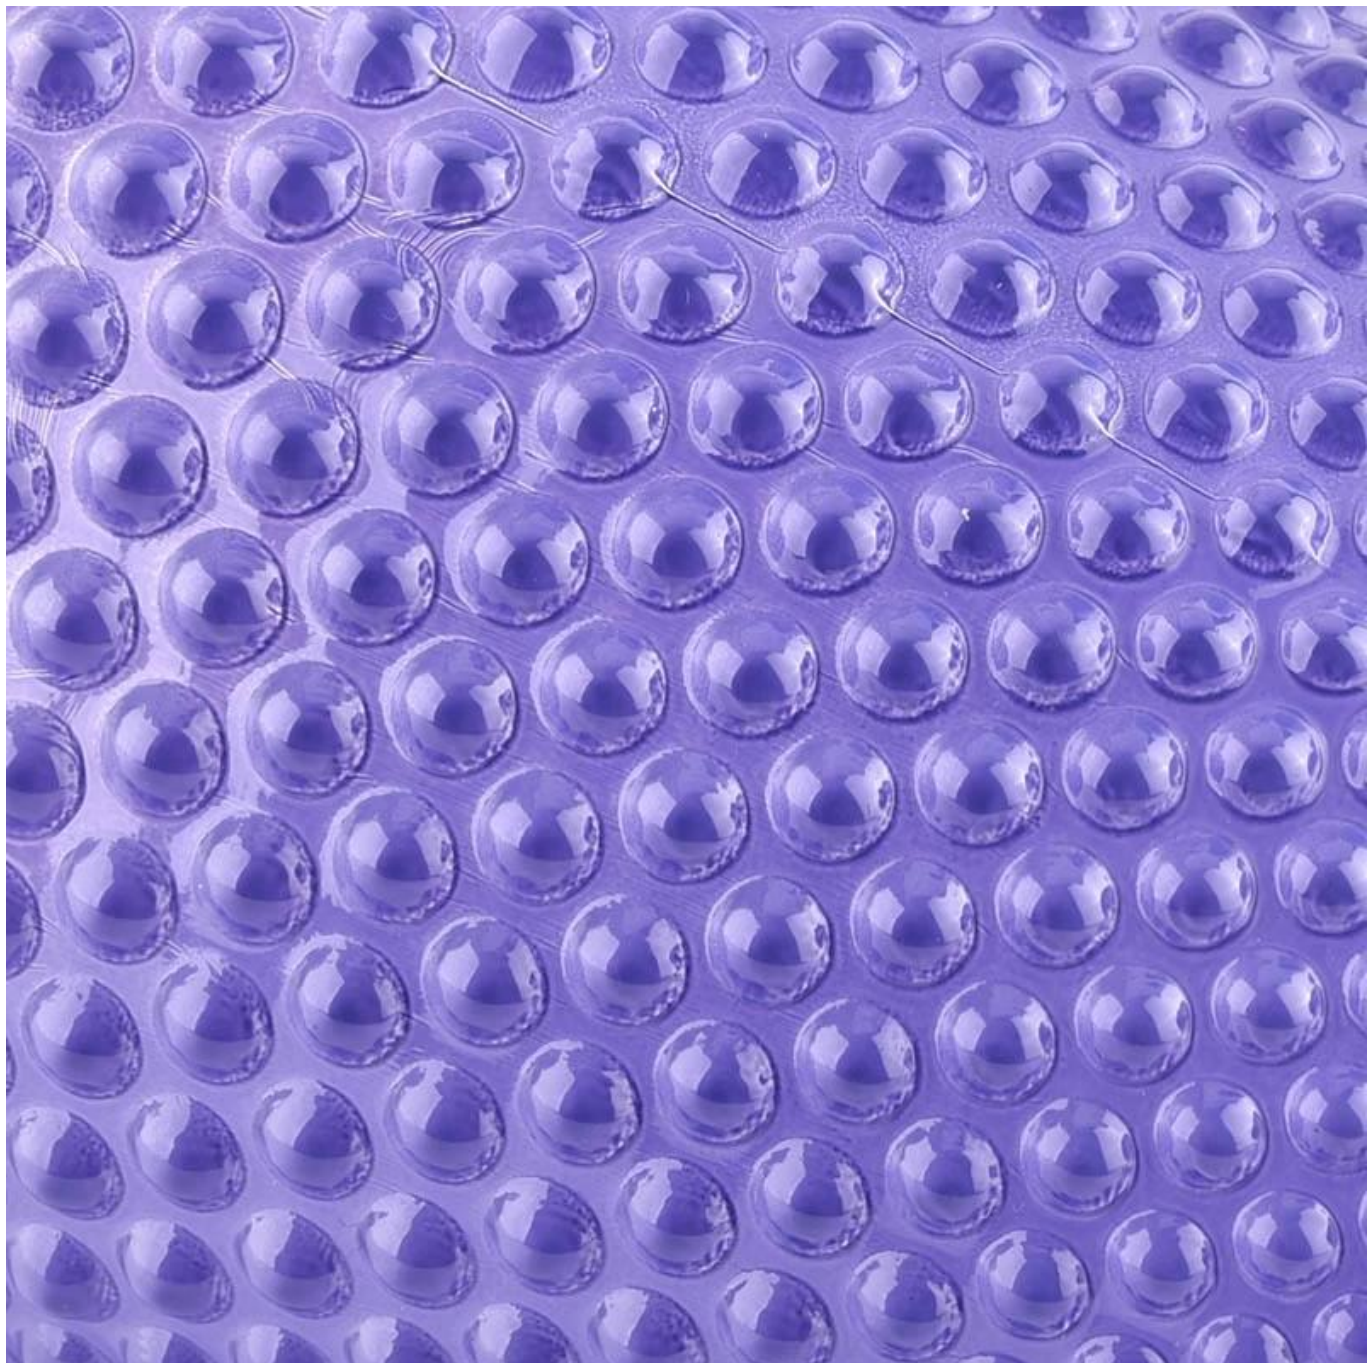

Deskripsi Produk

nama Produk

Grosir Kosong Klasik Dot Glass Candle Jars Dot Pattern Glass Candle Holder

Waktu sampel	1. 5 hari jika ada bentuk dan ukuran kaca 2. 15 hari, jika Anda membutuhkan kaca bentuk dan ukuran baru
Ukuran	Item No.:SGXF22012024 Diameter atas: 90mm Diameter bawah 63mm Tinggi 88mm Berat 271g Kapasitas: 342ml MOQ: 3000 buah
Sedang mengemas	Kemasan normal, kotak hadiah individu, kotak PVC, kotak jendela, kotak warna, kotak putih, dll
Waktu pengiriman	Dalam waktu 35 hari setelah sampel dan pesanan dikonfirmasi
Jangka waktu pembayaran	Deposit 30% oleh T/T di muka dan sisanya terhadap salinan B/L
Pengiriman	Melalui laut, melalui udara, dengan Express dan agen pengiriman Anda dapat diterima!
Kesempatan Penggunaan	Dekorasi rumah, Dekorasi Pernikahan, Nikmat Pernikahan, Peningkatan dekorasi,