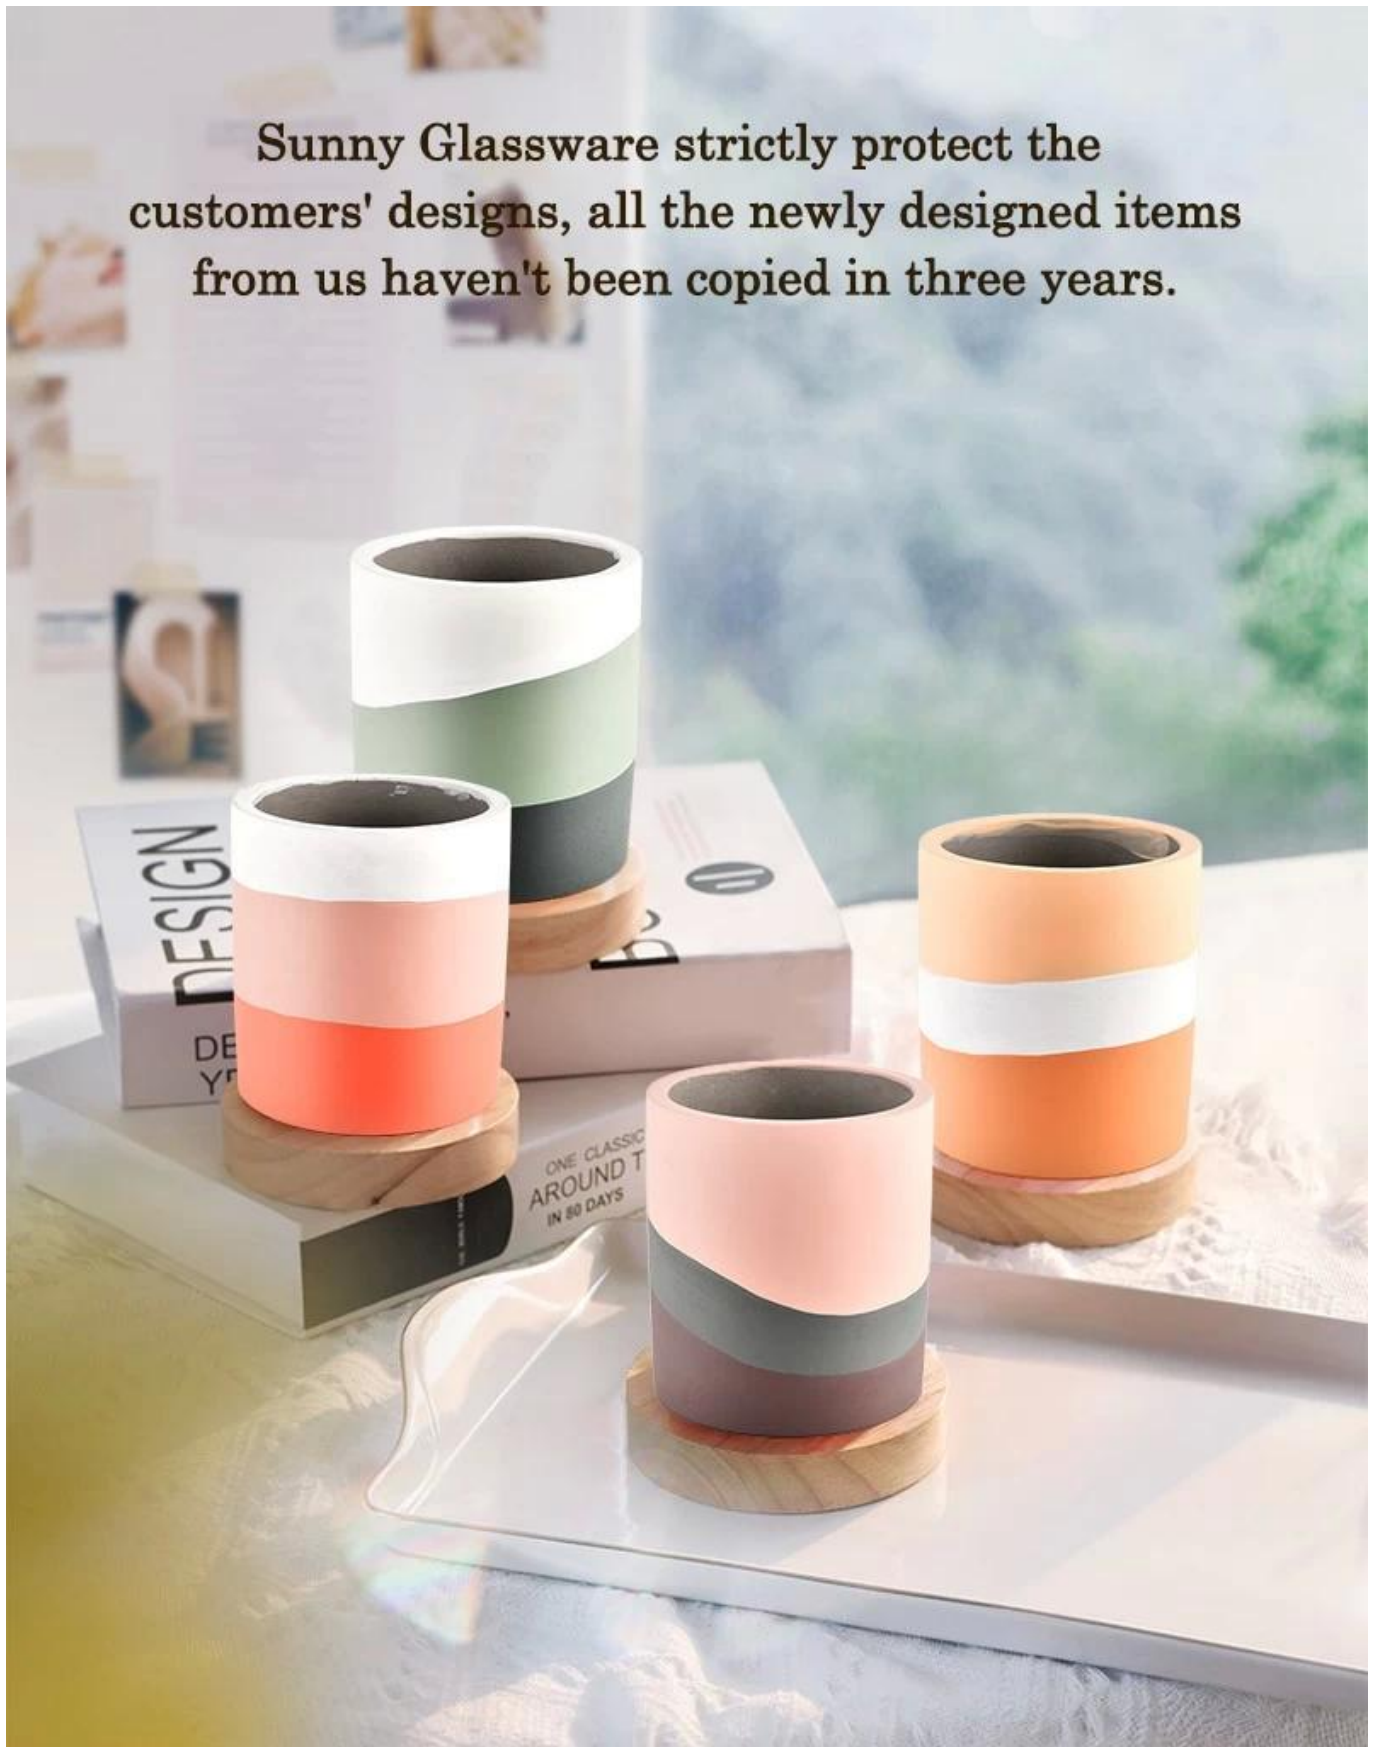

Dekorasi Rumah Grosir [Guci Lilin Beton](#) Tempat lilin

Sunny Glassware strictly protect the customers' designs, all the newly designed items from us haven't been copied in three years.

Mengapa Memilih [Gelas Cerah](#)