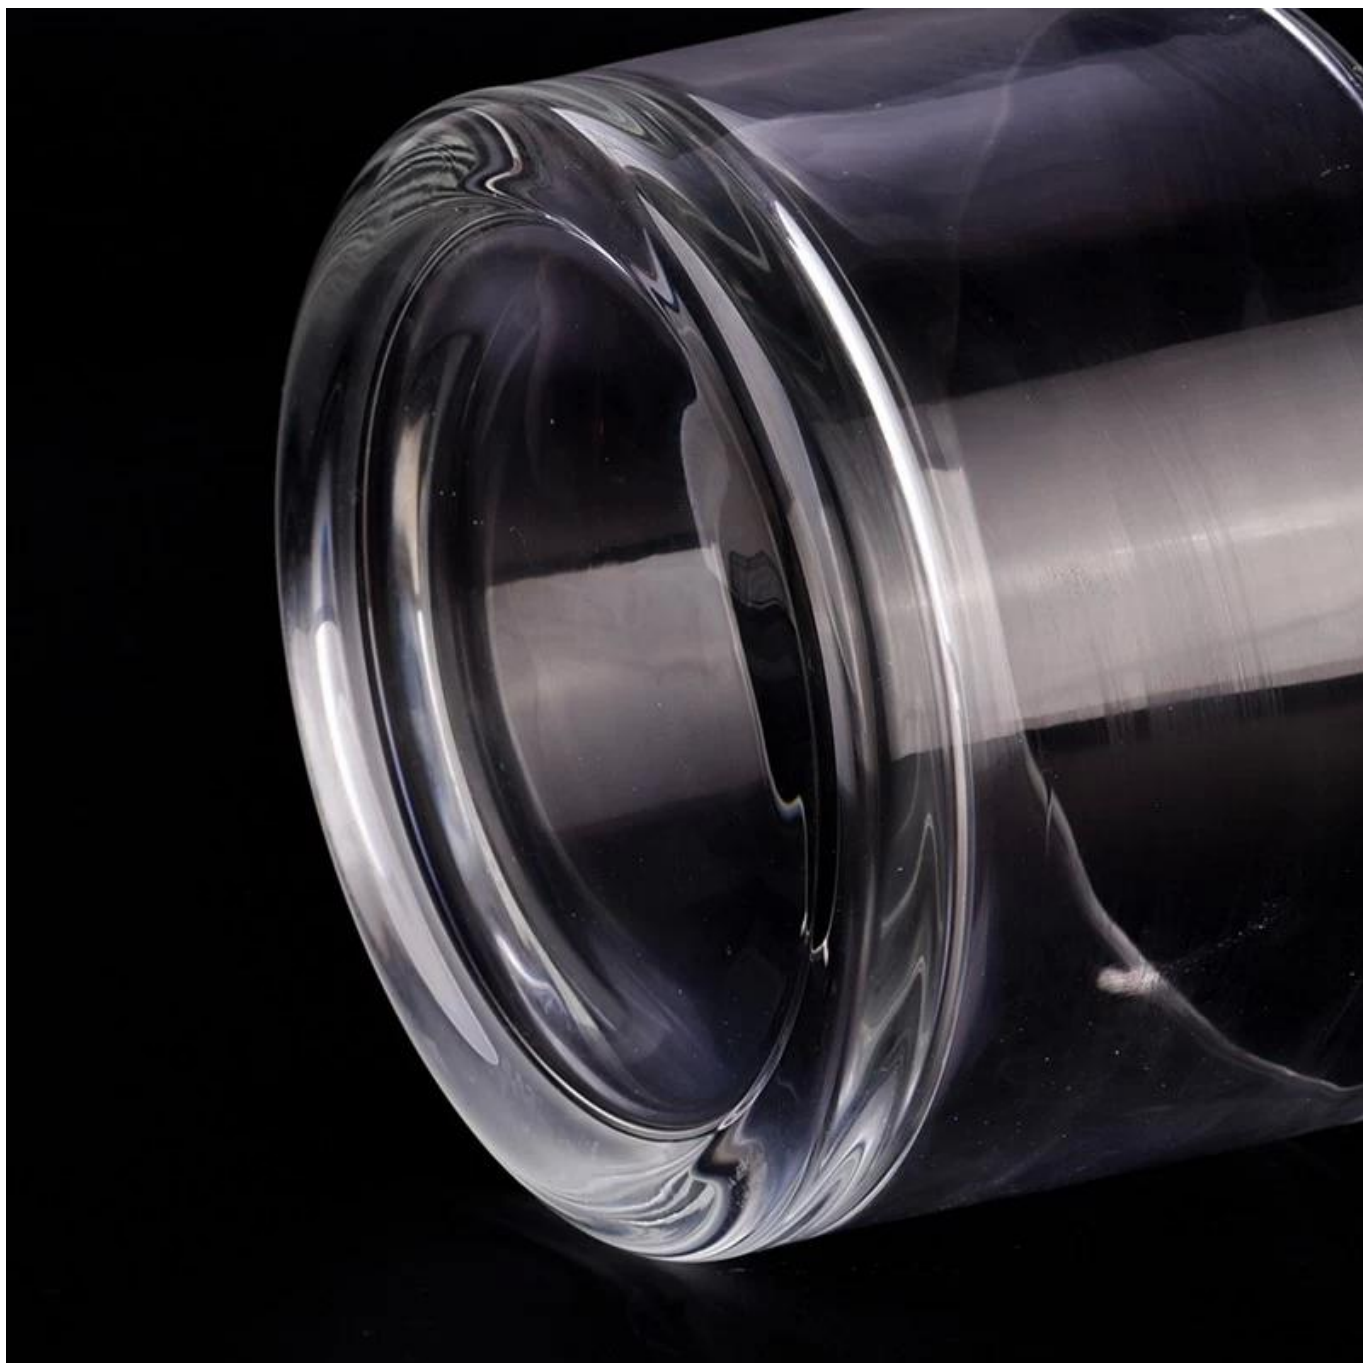

menghancurkan 80.000 pcs bejana kaca dengan cacat yang hampir tidak terlihat.

Deskripsi Produk

nama Produk	Grosir besar 3 sumbu toples lilin kaca untuk dekorasi rumah
Waktu sampel	1. 5 hari jika ada bentuk dan ukuran kaca 2. 15 hari, jika Anda membutuhkan kaca bentuk dan ukuran baru
Ukuran	Nomor Barang: SGKY23091101 Diameter atas: 149mm Diameter bawah: 144mm Tinggi: 98mm Berat: 997 gram Kapasitas: 1160ml
Sedang mengemas	Pengepakan normal, kotak hadiah individu, kotak PVC, kotak jendela, kotak warna, kotak putih, dll
Waktu pengiriman	Dalam waktu 35 hari setelah sampel dan pesanan dikonfirmasi
Jangka waktu pembayaran	Deposit 30% oleh T/T di muka dan sisanya terhadap salinan B/L
Pengiriman	Melalui laut, melalui udara, dengan Express dan agen pengiriman Anda dapat diterima
Kesempatan Penggunaan	Dekorasi rumah, Dekorasi Pernikahan, Suvenir Pernikahan, Peningkatan dekorasi,

Ini toples lilin kaca terbuat dari kaca halus dan telah diproses serta didekorasi dengan cermat agar tampilannya halus dan transparan, memberikan kesan tekstur dan kecanggihan yang tinggi.

toples lilin kaca dapat ditempatkan sesuai kebutuhan jumlah lilin yang berbeda, dengan mengatur kecerahan dan efek pencahayaan tempat lilin, untuk menciptakan suasana liburan yang hangat dan romantis.

toples lilin kaca memiliki bentuk yang bersih dan seimbang untuk wadah bergaya lebih kontemporer yang cocok dengan berbagai gaya branding.

Kami juga membawa **toples lilin kaca** dalam warna dan ukuran tambahan.