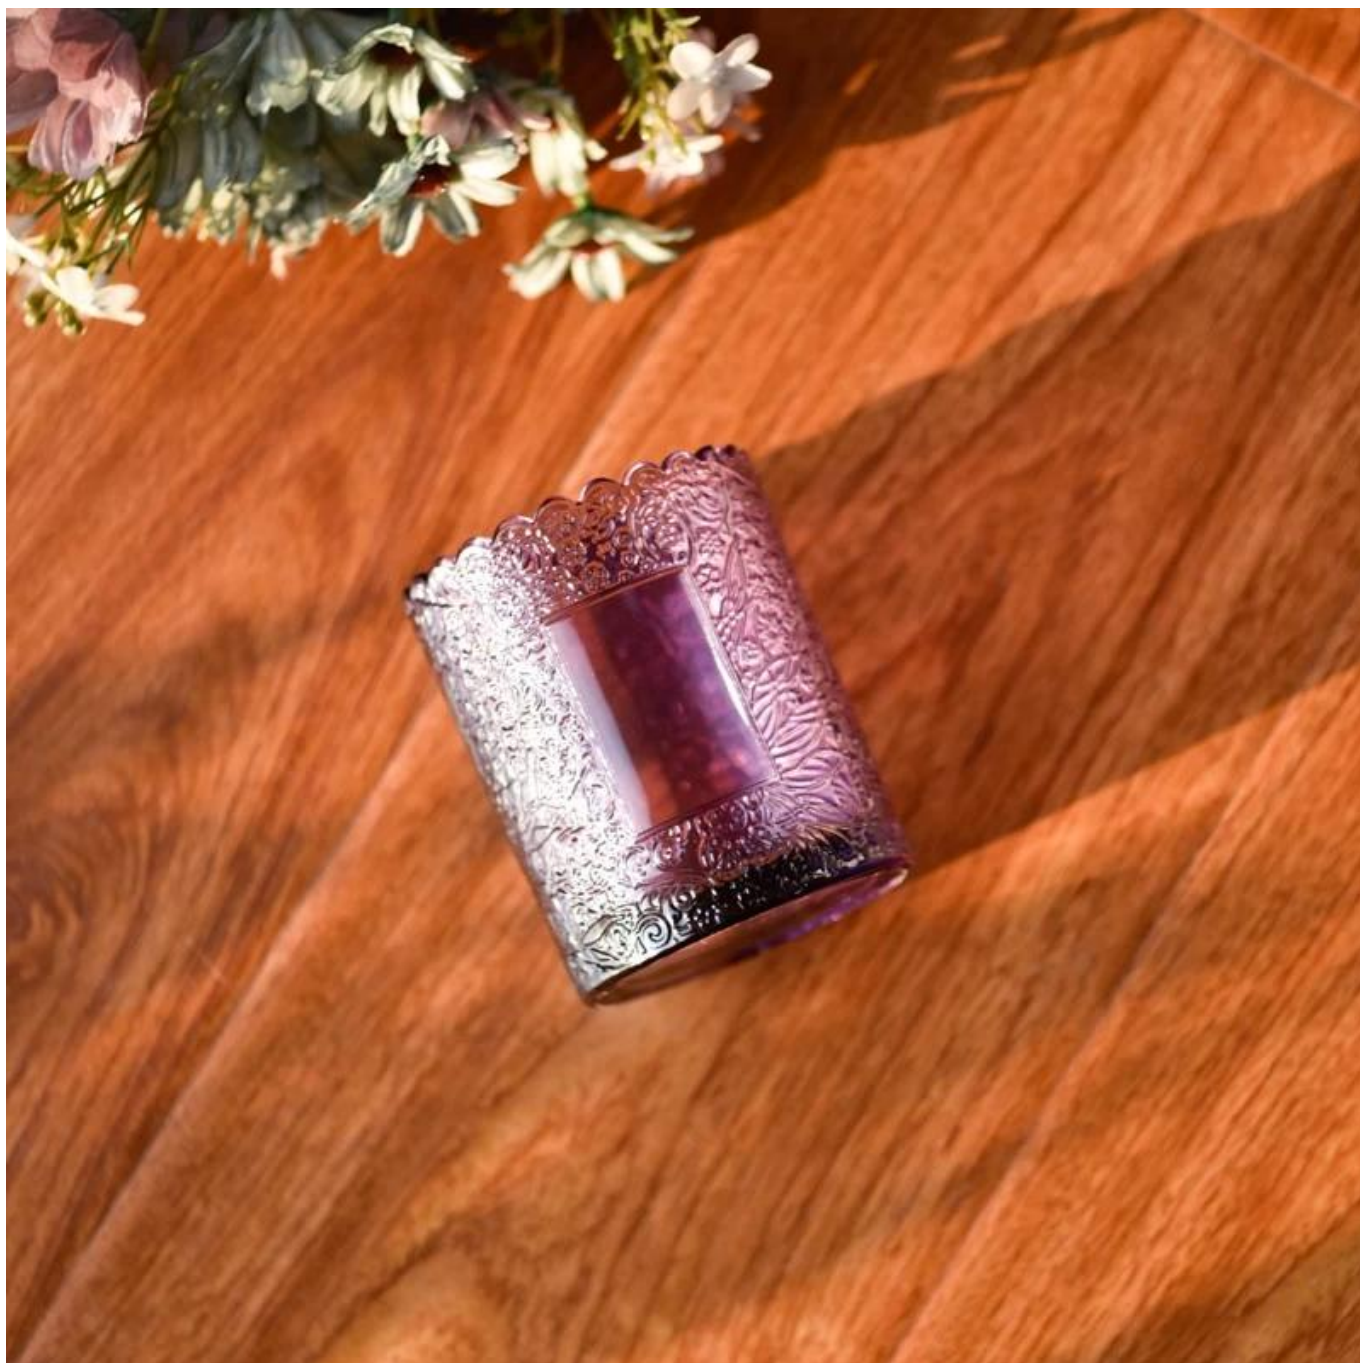

**Stoples lilin kaca** memiliki bentuk yang bersih dan seimbang untuk wadah bergaya lebih kontemporer yang cocok dengan berbagai gaya branding.

**Berbagai macam aplikasi**

---