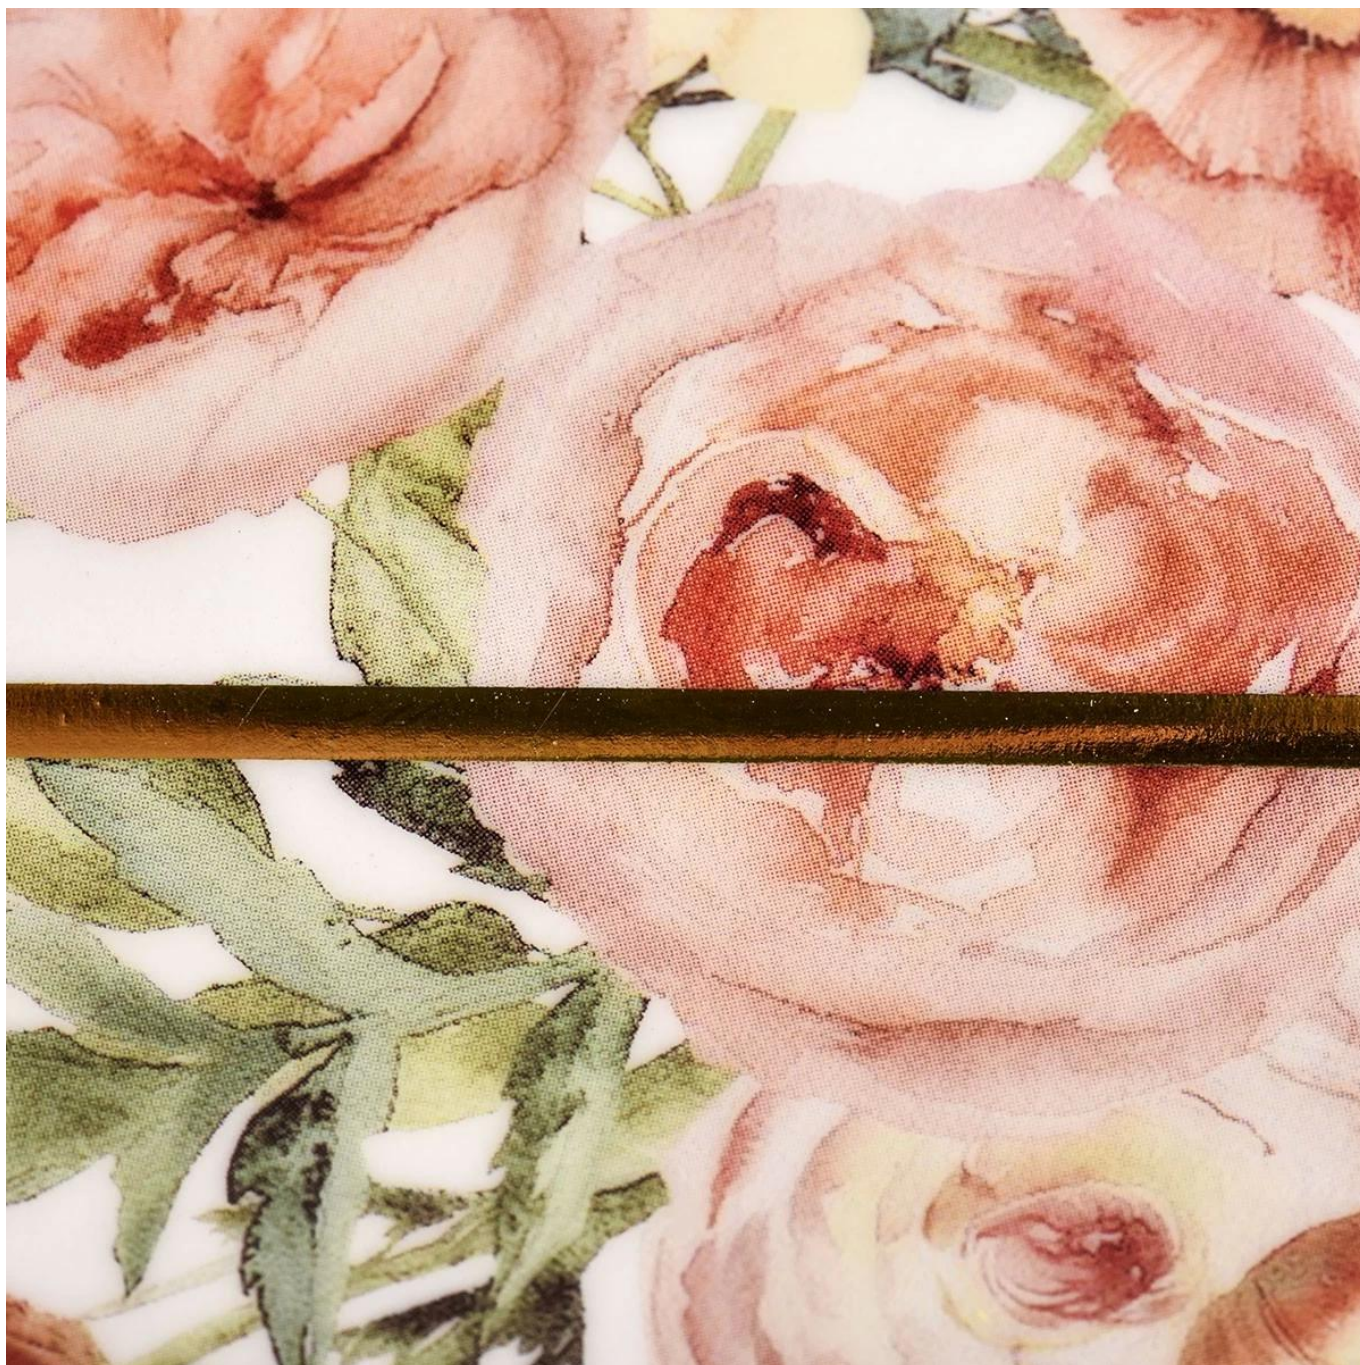

Guci lilin keramik muda dan bersemangat ini menawarkan berbagai pilihan. Baik itu toples lilin, atau toples penyimpanan yang dapat menghadirkan kehangatan dan kebahagiaan dalam hidup Anda, toples bermotif khusus menawarkan lebih banyak pilihan untuk disesuaikan dengan dekorasi rumah Anda. Anda dapat membuat lebih banyak pola untuk merek lilin Anda!