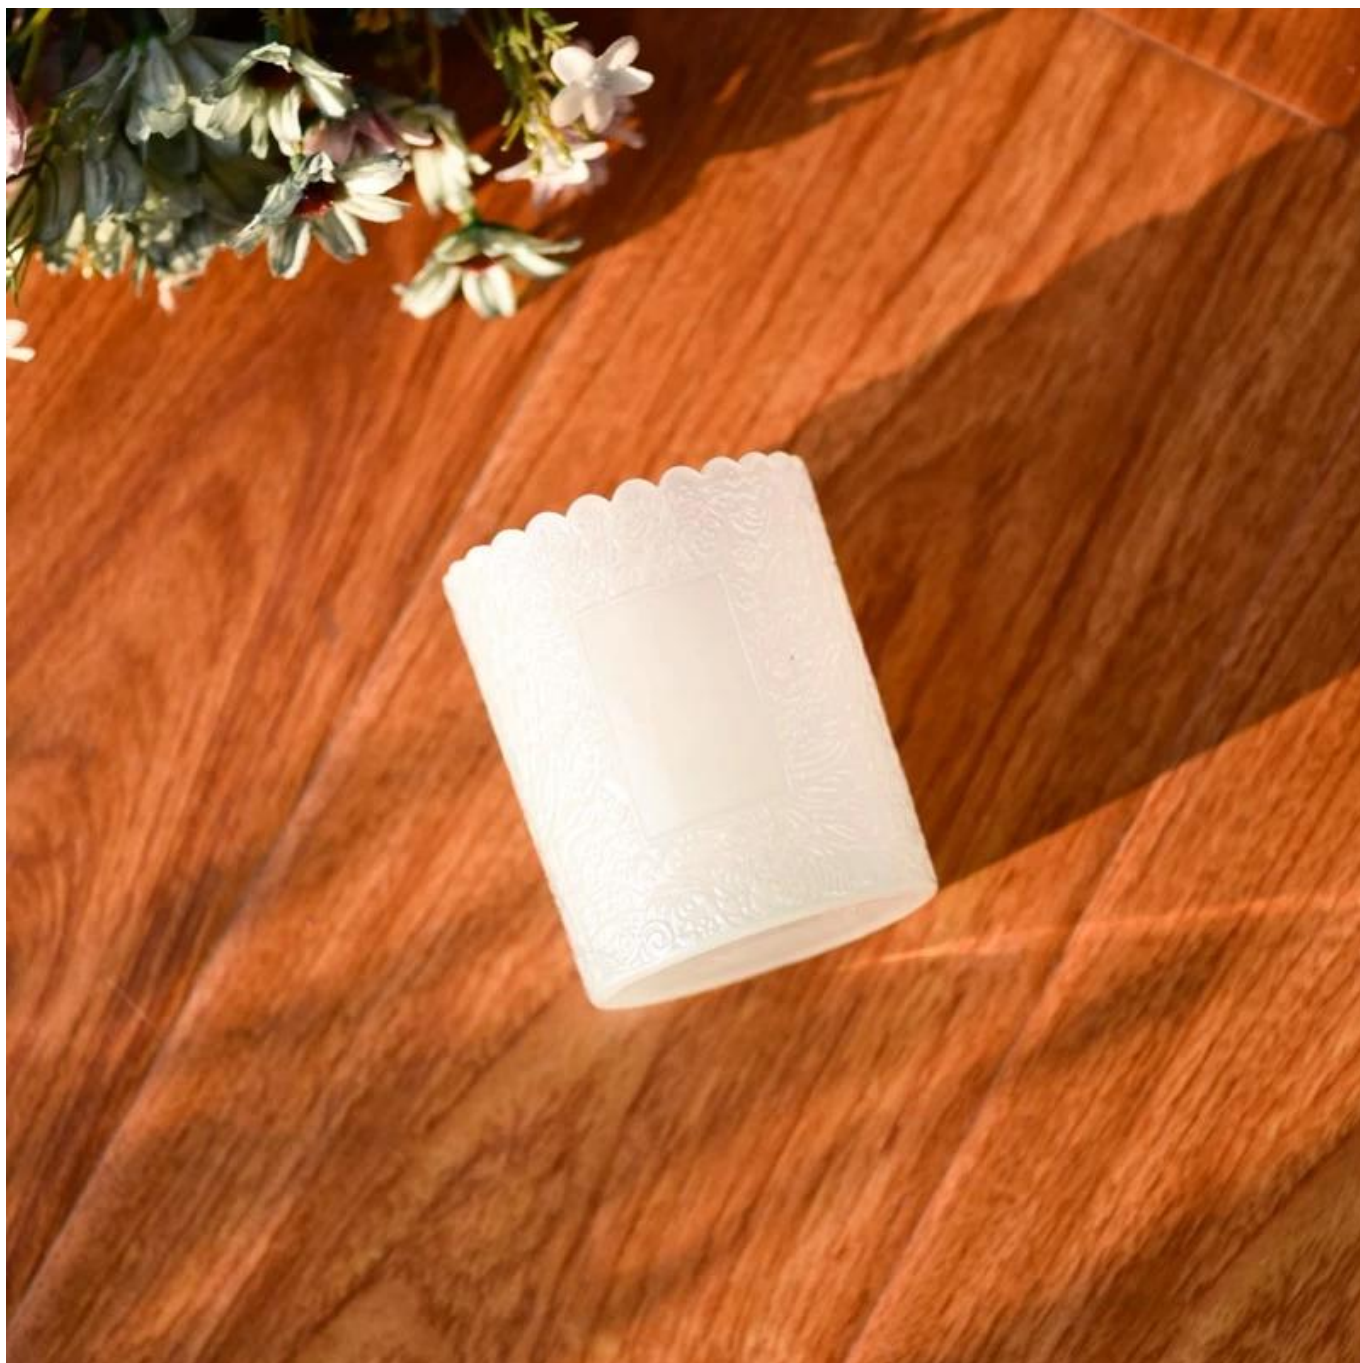

Berbagai macam aplikasi