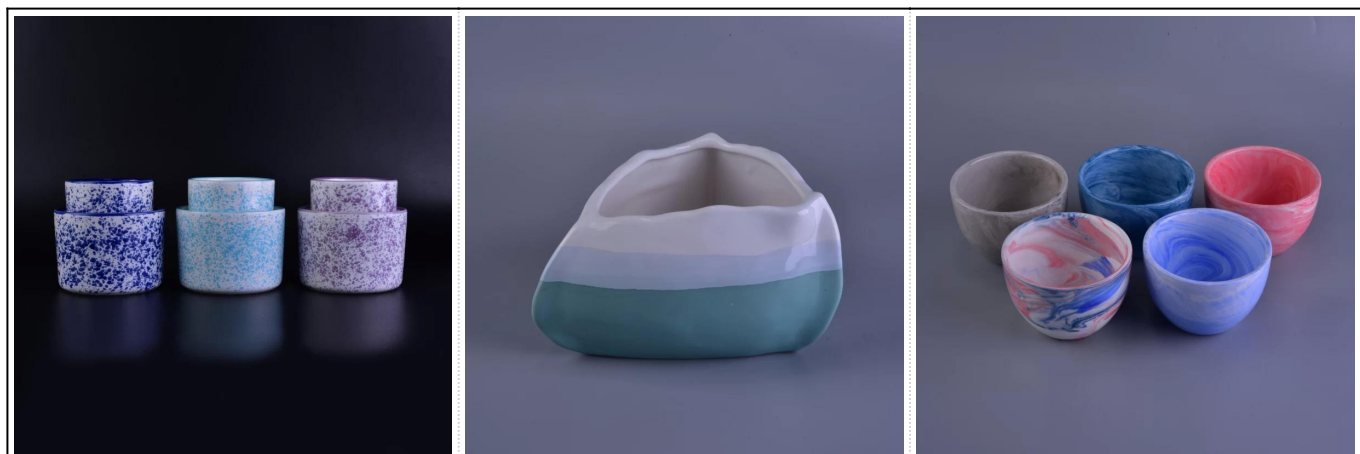

More Product Pictures

Produk sejenis:

Office & Sample Room

[Shenzhen cerah gelas co., Ltd](#) didirikan pada tahun 1992. Kami telah berada di kawasan industri ini selama lebih dari 20 tahun, sebagai produsen profesional, kami mengkhususkan diri dalam merancang barang pecah belah, membuat barang pecah belah serta mengekspor. Lini produk kami berkisar dari buatan tangan hingga buatan mesin. Kami sudah menghasilkan banyak produk seperti [gelas tumbler](#), [gelas borosilikat](#), [botol](#), [vas](#), [mangkuk](#), [tempat lilin](#), [gelas bertangkai](#), [asbak](#), [peralatan makan](#), [kaca drinking](#), dll. semua barang pecah belah penggunaan sehari-hari, total ada lebih dari 4.000 gaya yang berbeda. Kami memiliki tim desain yang sangat baik untuk kreasi produk inovatif dan air mata QC yang ketat untuk jaminan kualitas. Server OEM / ODM juga didukung.