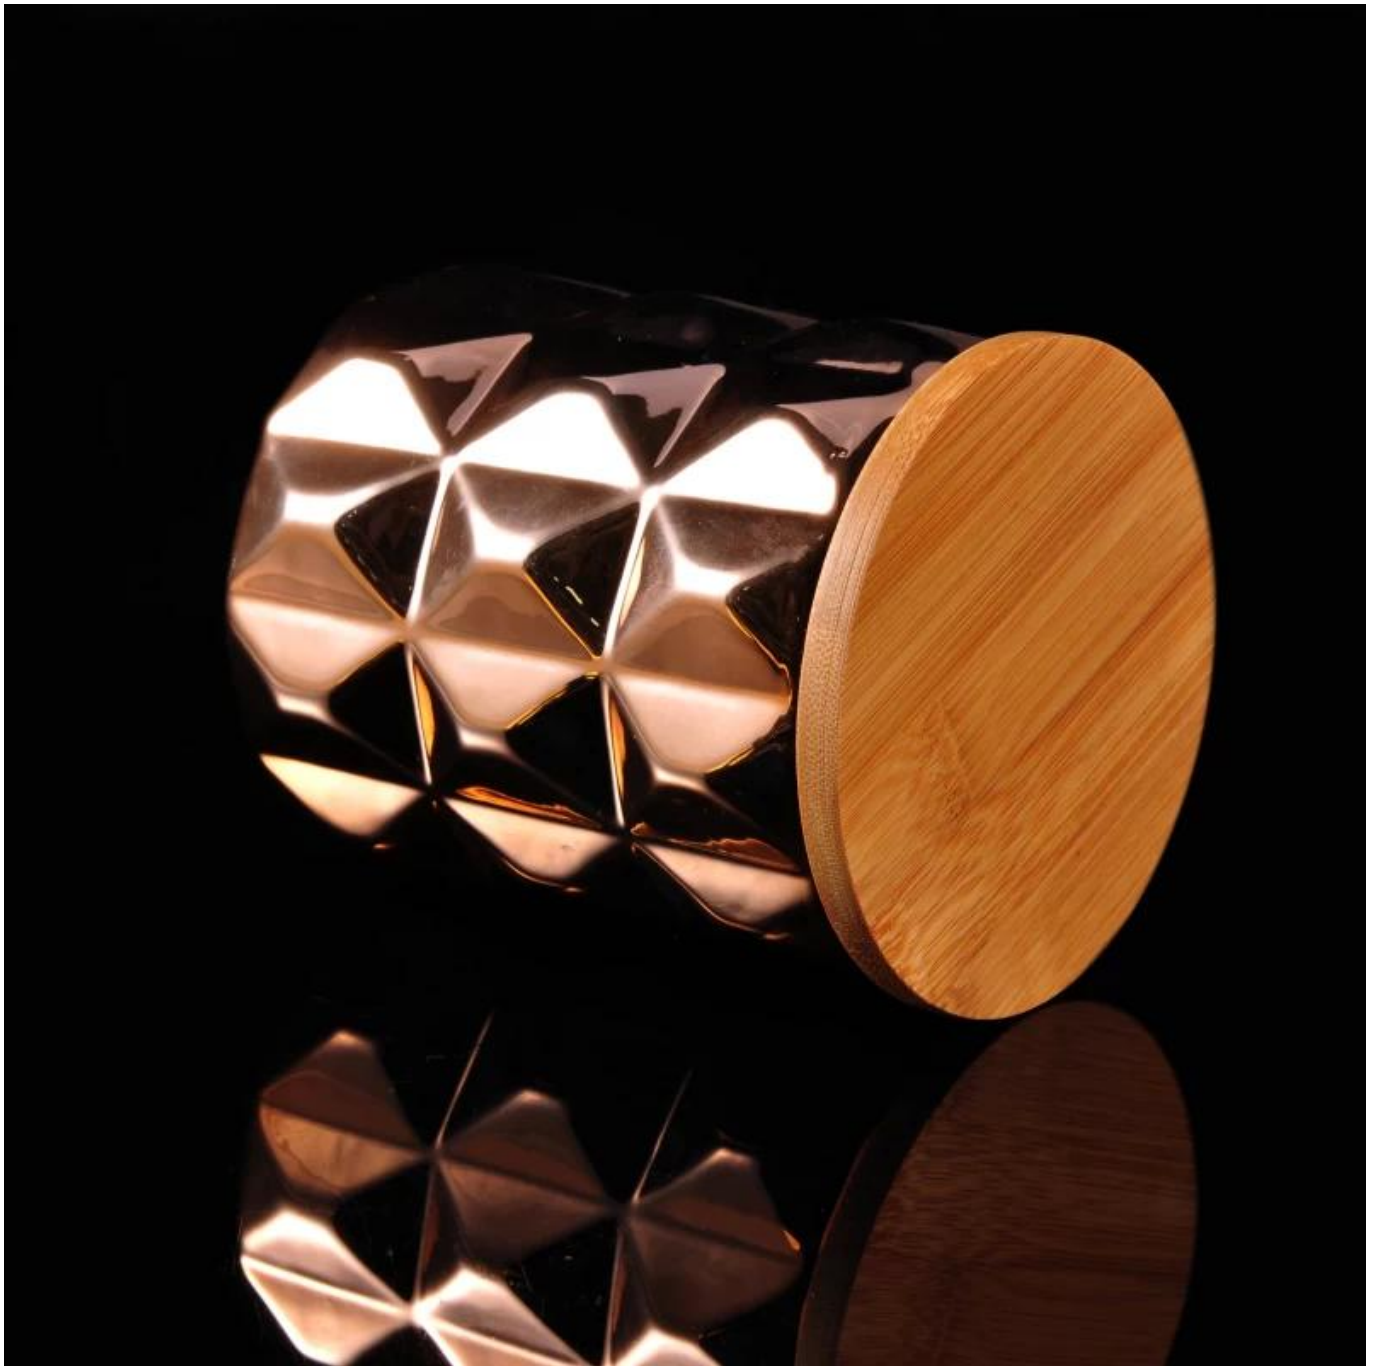

Office & Sample Room