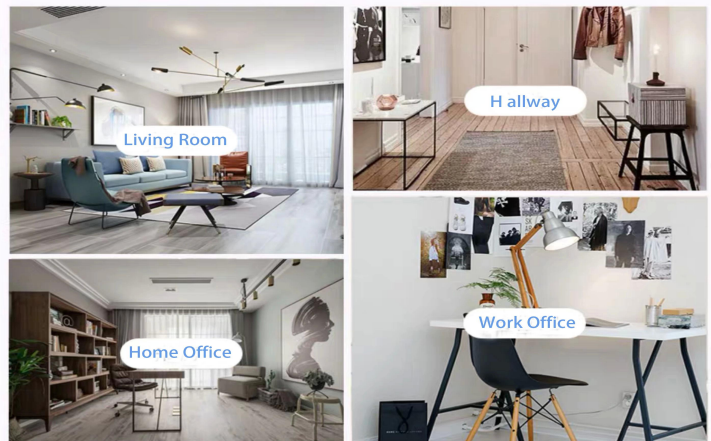

Adegan kehidupan

- . Kopi atau bar
- . Sempurna untuk keluarga, hotel, atau taman
- . Hadiah kekasih yang manis
- . Setiap renovasi

Range of the application

Office & Sample Room

Kami membeli kantor internasional seluas 1.800 meter persegi di Shenzhen.