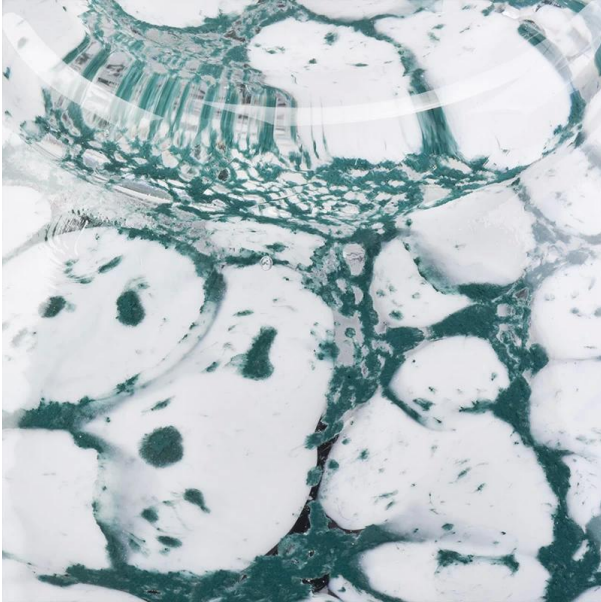

Desain ukuran fleksibel memungkinkan pasar Anda berkembang pesat

Dia atas: 73mm
Dia bawah: 83mm
Tinggi: 98mm
Dia maks: 85mm
Berat: 405g
Kapasitas: 277ml

Desain khusus dan ukuran berbeda tersedia

Dengan dukungan kuat kami, pelanggan kami berkembang pesat, dari laboratorium kecil hingga pemimpin industri.

Adegan kehidupan

- . Kopi atau bar
- . Sempurna untuk keluarga, hotel, atau taman
- . Hadiah kekasih yang manis
- . Setiap renovasi