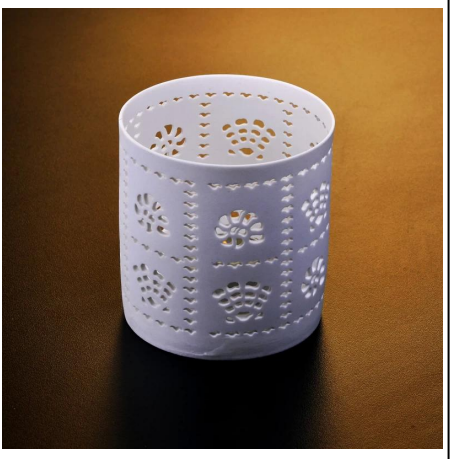

Tempat lilin keramik dengan penutup

Product Details

	Nama barang	Tempat lilin keramik dengan penutup
	Nomor item	SGDS15061901
	Ukuran	T: 90mm * B: 113mm * H: 110mm
	Merek	Glassware cerah
	Contoh waktu	1,5 hari jika ada bentuk dan ukuran produk 2. 15 hari jika membutuhkan bentuk dan ukuran produk baru
	Pengepakan	Kemasan keamanan normal 24pcs / 36pcs / 48pcs dll. Per karton ekspor dengan pembagi telur
	MOQ	10000 pcs
	Waktu pengiriman	Dalam 35 hari setelah pesanan dikonfirmasi
	Syarat pembayaran	Deposit 30% oleh T / T di muka, saldo setelah menunjukkan salinan B / L.
	Fitur produk	<ol style="list-style-type: none">1. kualitas tinggi dan harga kompetitif2. Temui uji FDA, SGS, LFGB dll3. Ramah lingkungan4. Banyak berlaku untuk Pernikahan, pesta, rumah, bar dll.5. mesin dibuat

More Product Pictures

[Similar Products Link](#)

Office & Sample Room

Spray colour