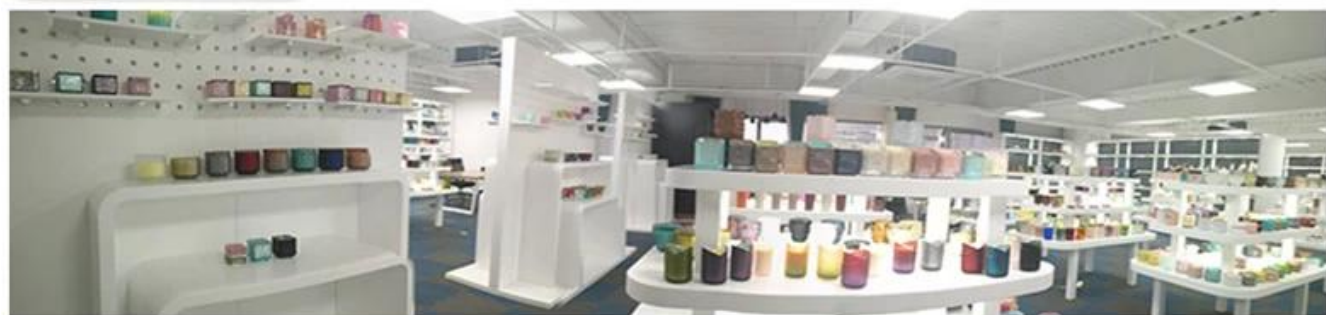

wadah keramik untuk lilin wangi

Product Details

Nama elemen	wadah keramik untuk lilin beraroma
Nomor objek.	SGYC18122702
Potonglah	Dia atas: 110mm Dia bawah: 90mm Tinggi: 97mm Berat: 612g Kapasitas: 510ml Ukuran lain: stoples lilin 5 ons / 8 ons / 10 ons / 16 ons juga tersedia
Kapasitas	10oz 14oz 16oz tempat lilin dll. Tersedia
Waktu pengambilan sampel	1,5 hari jika bentuk dan ukuran produk ada 2. 15 hari jika Anda membutuhkan bentuk dan ukuran produk baru
Pengemasan	24pcs / 36pcs / 48pcs kemasan keselamatan biasa dan sebagainya Untuk karton ekspor dengan pembagi telur
MOQ	3000 pcs
Waktu pengiriman	Dalam 35 hari setelah pesanan dikonfirmasi
Syarat pembayaran	Deposit 30% oleh T / T di muka, saldo setelah menunjukkan salinan B / L.
Fitur Produk	<ol style="list-style-type: none">1. Kualitas tinggi dan harga bersaing2. Menguji ASTM3. Ramah Lingkungan4. Ini secara luas ditujukan untuk Pernikahan, pesta, rumah, bar dll.5. keramik candle containers dengan cara dekorasi transmudasi

More Product Pictures

Office & Sample Room

Factory Show

* Production Process

Decoration firing

After decal

Inspection the decal product

Packing