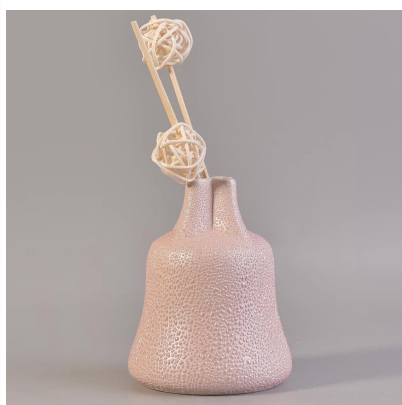

More Product Pictures

Similar Products Link

[botol diffuser keramik kaca mutiara](#)