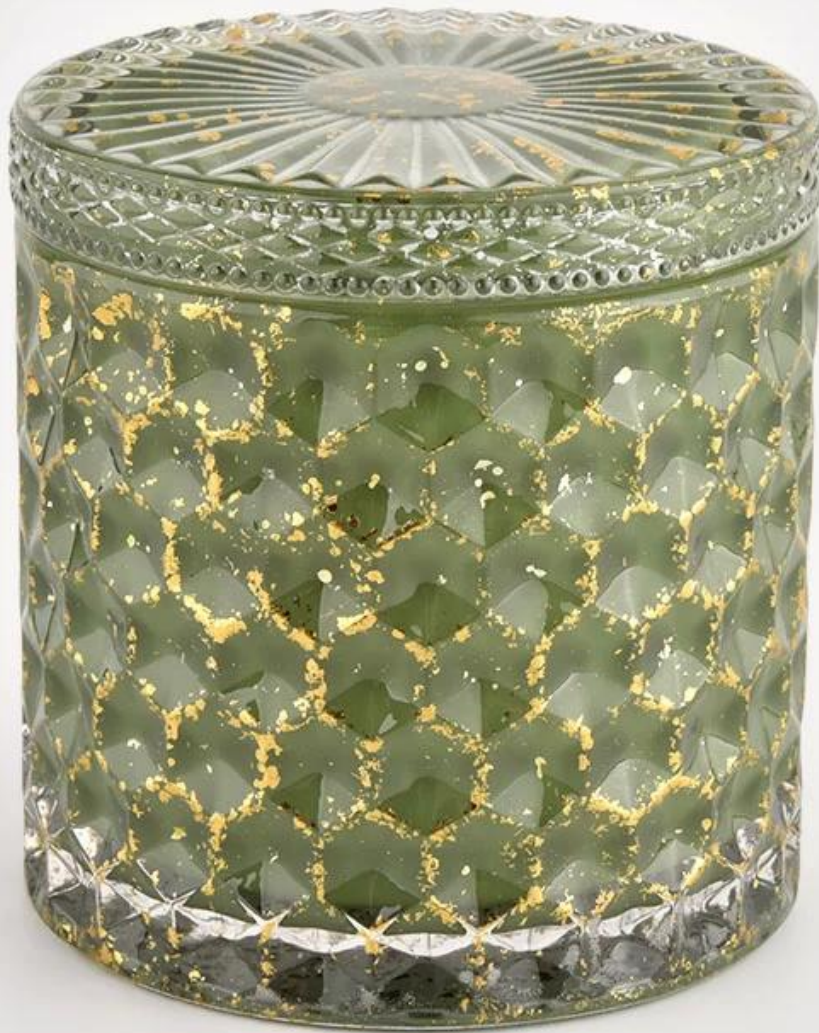

## Keranjang hijau natal menenun pola toples kaca lilin dengan tutup kaca

1. Sunny Group telah menawarkan barang pecah belah selama 26 tahun dengan semua jenis produk yang diekspor ke lebih dari 30 negara dan wilayah.
2. Kami adalah pemasok eksklusif Nest Fragrance, Candle Lite, UGG dll merek populer, yang 80% aromanya berasal dari Sunny Glassware.
3. Berfokus pada produk wewangian mewah dalam 10 tahun terakhir, Sunny Glassware adalah pemasok 80% merek wewangian di Amerika Serikat

### Product Details

nomor barang	SGHL21112601
Spesifikasi	Stoples: Diameter atas: 99mm Diameter bawah.: 99mm Tinggi: 90mm Kapasitas: 440ml Berat: 525g Tutup: Diameter: 101mm Tinggi: 17mm
Waktu pengambilan sampel	1,5 hari jika bentuk dan ukuran produk ada 2.15 hari jika Anda membutuhkan bentuk dan ukuran produk baru
kemasan	24 pcs/36 pcs/48 pcs keamanan kemasan biasa dan sebagainya. Untuk karton ekspor dengan pembagi telur
MOQ	3000 pcs
Waktu pengiriman	Dalam waktu 35 hari setelah pesanan dikonfirmasi
Syarat pembayaran	Deposit 30% oleh T / T di muka, saldo terhadap salinan B / L
Fitur Produk	1. Kualitas tinggi dan harga yang kompetitif 2. Uji FDA, SGS, LFGB dll. 3. Ramah lingkungan 4. Ini secara luas ditujukan untuk pernikahan, pesta, rumah, bar, dll. 5. mesin dibuat

### More Product Pictures