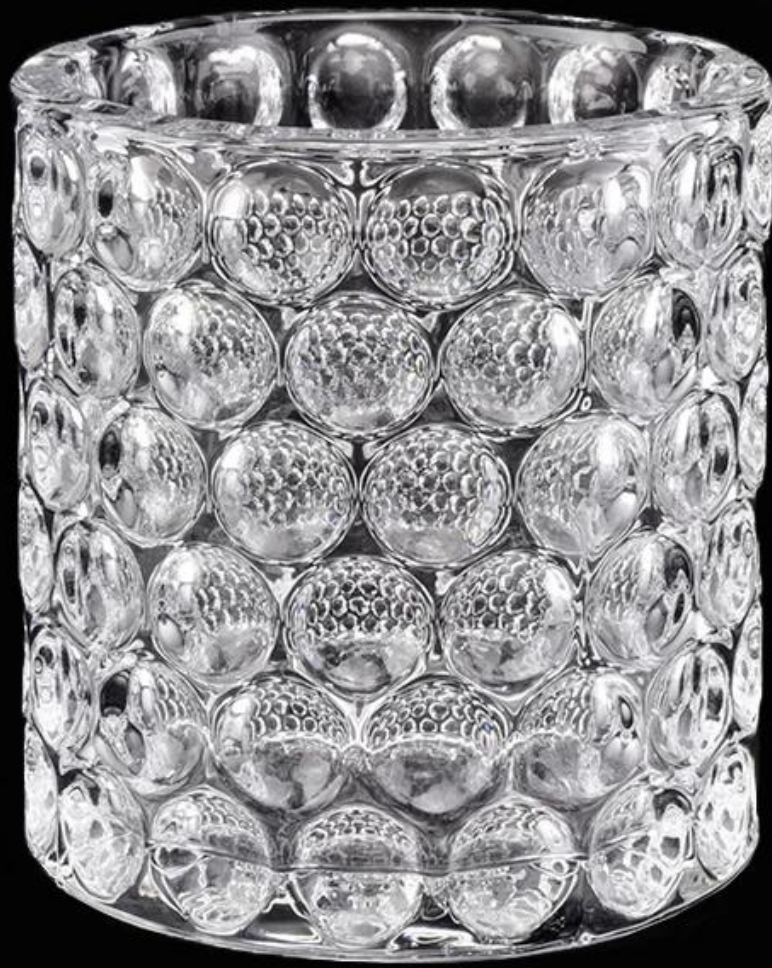

Nomor barang: SGHX19070103

Diameter atas: 87mm

Diameter bawah: 87mm

Tinggi: 87mm

Berat: 395g

Kapasitas: 300ml

MOQ: 3000 pcs

Dengan dukungan kuat kami, pelanggan kami berkembang pesat, dari laboratorium kecil hingga pemimpin industri.

Nomor barang.	SGHX19070103
Bahan	toples lilin kaca
keahlian	lilin kaca tekan toples
Waktu sampel	1. 5 hari jika ada bentuk dan ukuran kaca 2. 15 hari, jika Anda membutuhkan kaca bentuk dan ukuran baru
Sedang mengemas	Kemasan biasa, 4 buah di kotak dalam, 48 buah kotak
Kapasitas Produk	500.000 ~ 1.000.000 lembar per bulan
Waktu pengiriman	Dalam waktu 35 hari setelah pengambilan sampel dan pesanan dikonfirmasi
Syarat pembayaran	30% deposit oleh T / T di muka dan keseimbangan terhadap salinan B / L
Pengiriman	Melalui laut, melalui udara, melalui ekspres dan agen pengiriman dapat diterima
Fitur Produk	1. Dekorasi rumah toples kaca lilin dari kualitas tinggi 2. Cocok digunakan di hotel, rumah, dll. 3. Memenuhi Tes ASTM
Untuk pilihan Anda	1. Berbagai desain dan ukuran untuk seleksi 2. Setiap warna dicat, keren, pelapisan, model laser Pemotong pemrosesan 3. Paket khusus sebagai film menyusut, kotak hadiah warna, kotak hadiah putih, dll. 4. Kami memiliki bengkel dan gudang profesional untuk memastikan waktu pengiriman