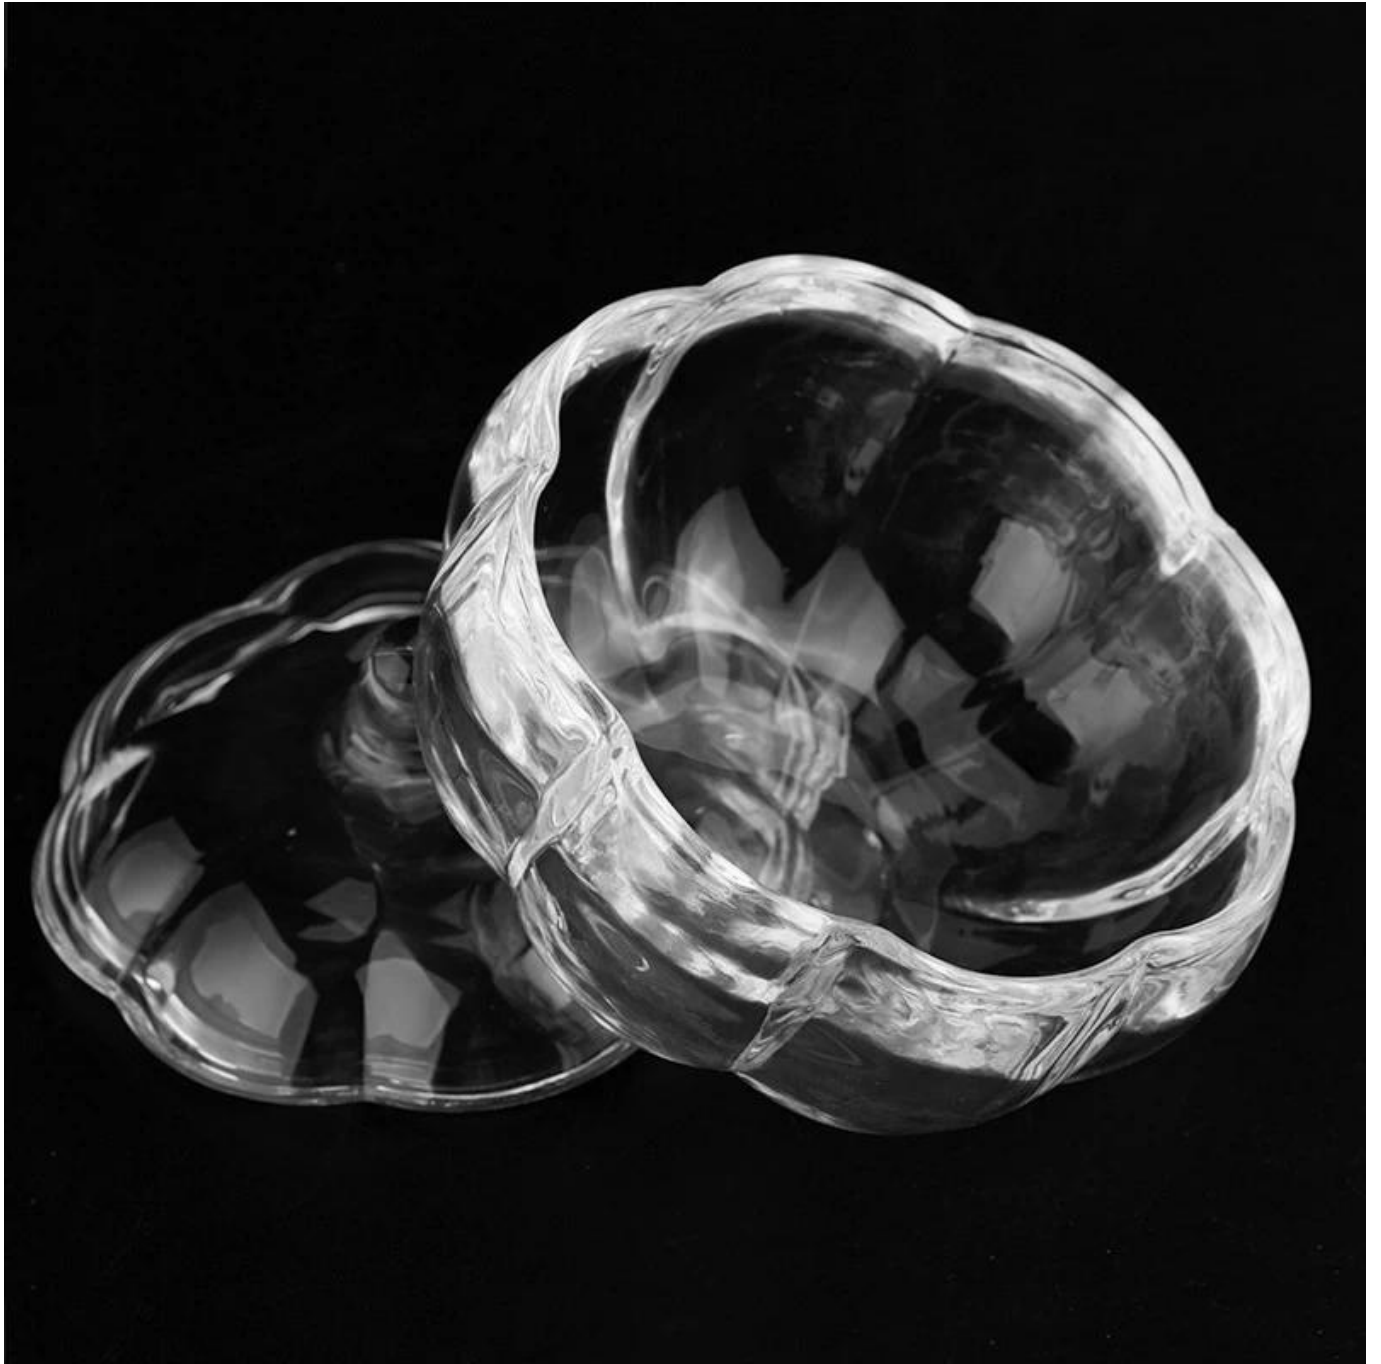

Deskripsi Tempat Lilin

Ukuran: 127mm * 118mm)

Guci ini bening hadir dengan tampilan bentuk labu yang cantik. Ukuran gelasnya bagus untuk menampung sekitar 11 ons lilin.

Alat ekstra lilin

Tim dan Kantor

Pameran Pabrik