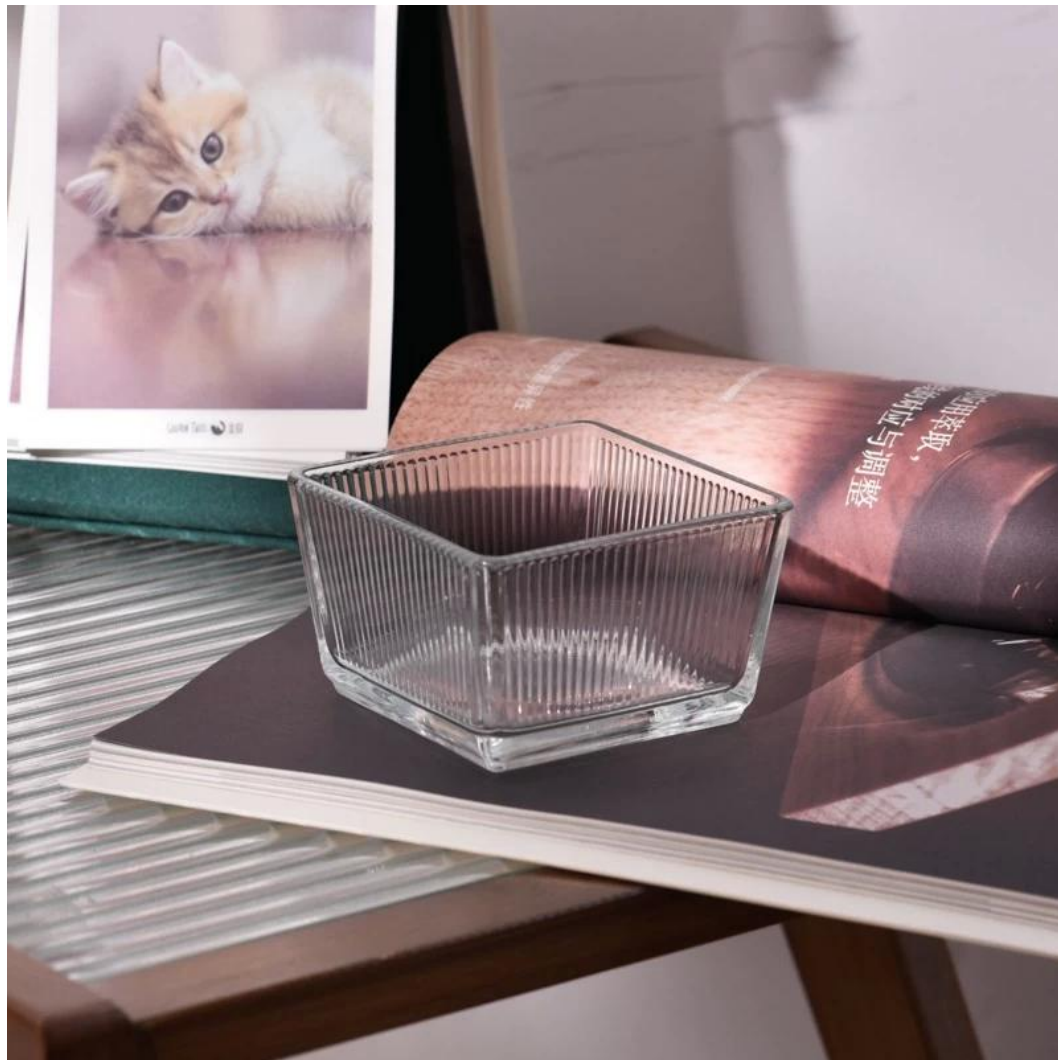

Barang NO :
SGHY24022701
Diameter atas: 86mm
Diameter bawah: 69mm
Tinggi: 53mm
Berat: 219g
Kapasitas: 240ml
Moq: 50.000 buah

Kami menerjemahkan ide Anda ke dalam kreatif produk rempah-rempah, kami jual sendiri di pasar lokal.