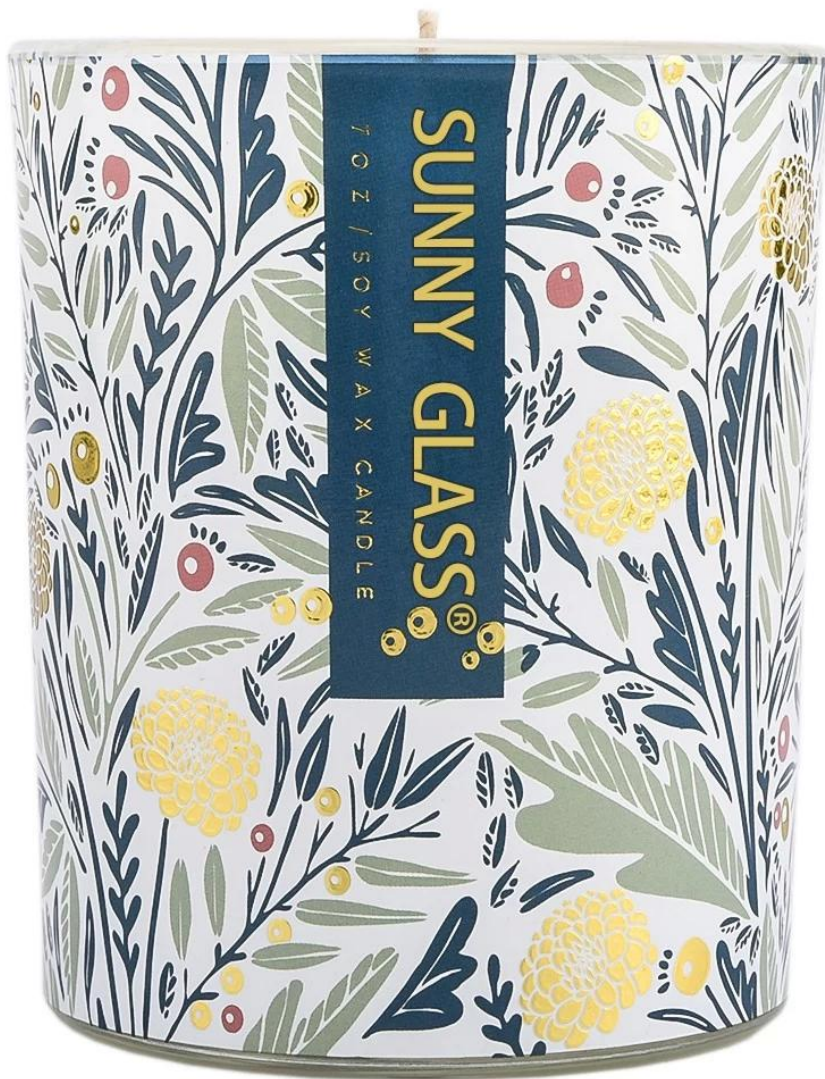

Deskripsi Tempat Lilin

Ukuran: 81mm * 98mm

Seri baru ini hadir dengan custom decal print yang cocok digunakan untuk koleksi musim semi. Ukuran gelasnya bagus untuk menampung sekitar 8 ons lilin.

SUNNY GLASS
7oz / SOY WAX CANDLE

SUNNY GLASS®

7 OZ / SOY WAX CANDLE

SUNNY GLASS®

7 OZ / SOY WAX CANDLE

Alat ekstra lilin

Tim dan Kantor

Pameran Pabrik

FACTORY