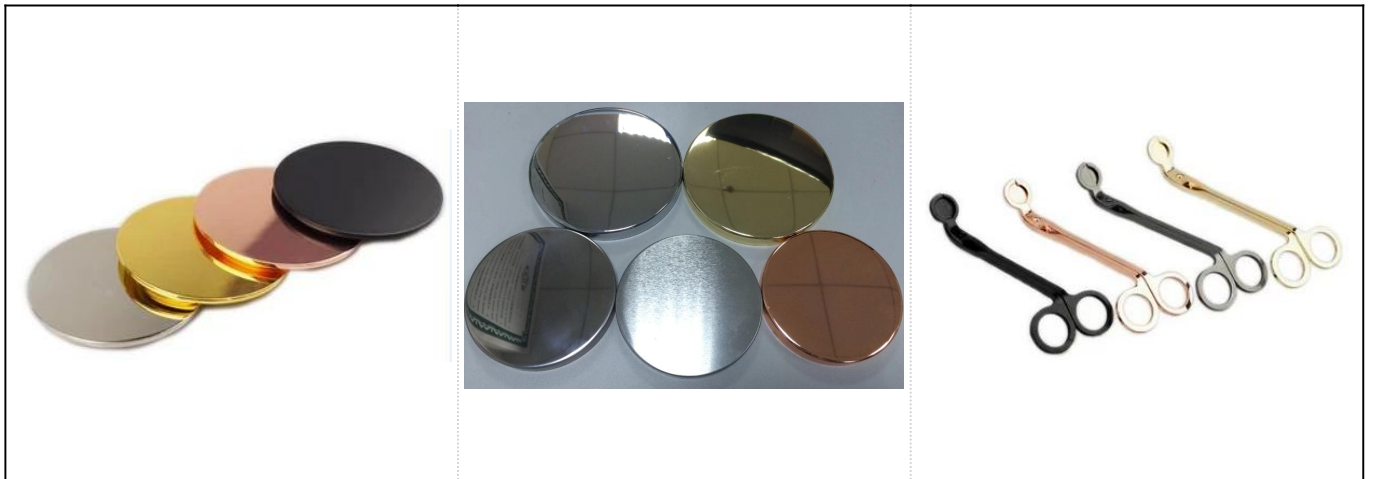

Aksesoris yang cocok: