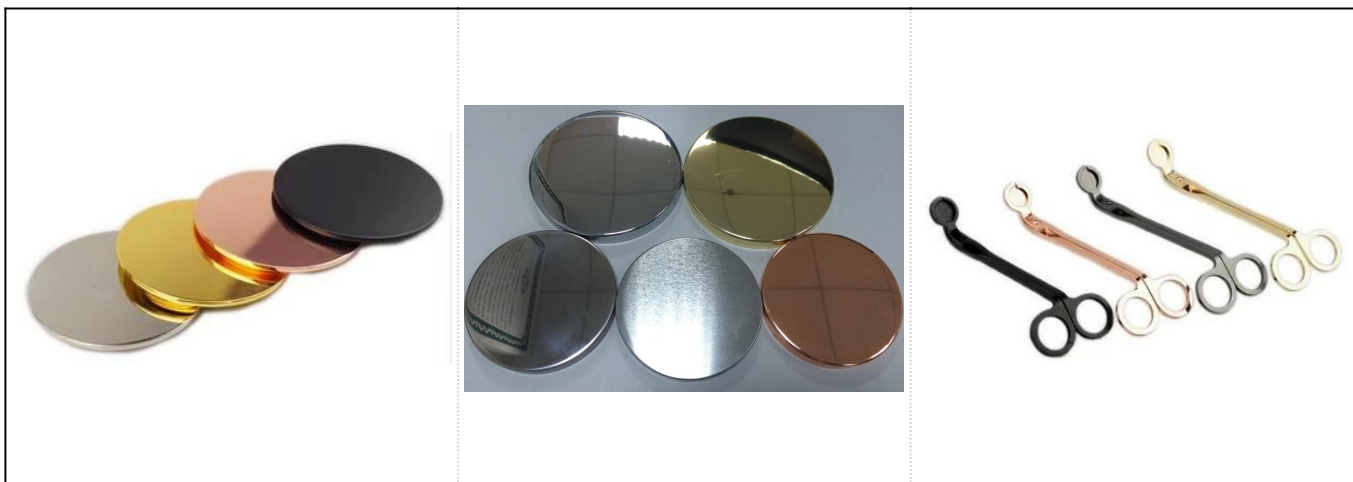

Aksesoris yang cocok: