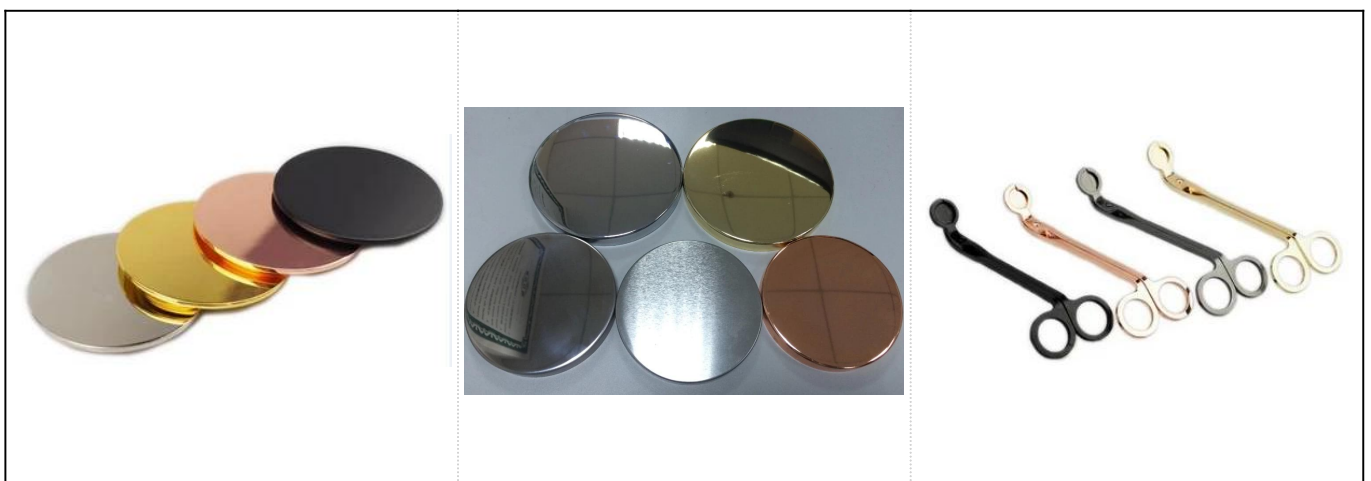

Pengepakan	1. 24/36/48/72 pcs per karton kemasan standar ekspor 2. Kemasan kotak warna / putih / coklat 3. Kemasan kotak hadiah mewah 4. Menyusut kemasan 5. Kemasan kotak individu / set 6. Kemasan disesuaikan
Kekuatan kami	1. Kami adalah profesional tempat lilin produsen, utama dalam berbagai jenis tempat lilin, mulai dari tempat lilin kaca, tempat lilin keramik, tempat lilin marmer, Tempat lilin beton, Tempat lilin timah, Stoples lilin stainless dll. 2. Sempurna untuk rumah / toko / pasar super / restoran / hotel / bar / KTV dll. 3. Dengan tim desainer profesional, yang dapat membantu merancang dan membuka cetakan baru berdasarkan kebutuhan Anda. 4. Pasca pemrosesan: pelapisan warna, pelapisan merkuri, warna-warni, ukiran, percetakan, stiker, warna semprot, frosty, pelapisan emas, gambar tangan, dll. 5. MOQ kecil dapat diterima. Kami memiliki produk reguler untuk mendukung Anda.
Layanan kami	* Membalas Anda dalam waktu 24 jam * Rentang produk untuk pilihan Anda * Sistem produksi sepenuhnya * Pekerja pabrik yang terampil * Garis mesin dan garis buatan tangan untuk layanan Anda * Tim QC berpengalaman memeriksa produk secara komprehensif dan ketat ke standar AQL * Perancang kreatif berinovasi produk baru lebih dari 15 gaya setiap bulan * Pasokan departemen Logistik profesional ke layanan pintu
MOQ	3000 pcs

Aksesoris yang cocok: