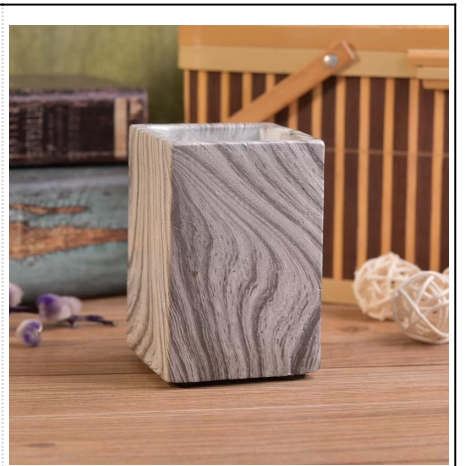

## Penggunaan Produk

---

1. Sempurna untuk dekorasi pernikahan, dekorasi rumah, pesta, perjamuan dll,

2. Sempurna sebagai centerpiece yang cantik untuk sebuah acara
3. Dapat menghiasi dalam dan luar ruangan Anda dengan beton figur mawar yang halus ini [tempat lilin](#).
4. Ini adalah hadiah yang luar biasa sebagai pindahan rumah dan acara lainnya.

More Product Pictures