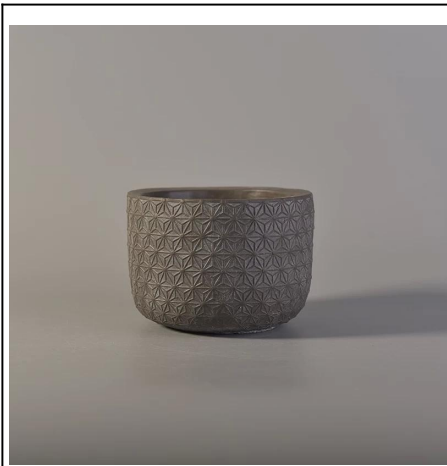

# Tempat penanaman botol lilin beton abu-abu sederhana digunakan

Product Details	
Nomor barang.	SGYY17041015
Bahan	Beton
Menangani	<a href="#">Tempat lilin buatan tangan</a>
Waktu sampel	1. 5 hari jika ada bentuk dan ukuran gelas 2. 15 hari, jika Anda membutuhkan kaca bentuk dan ukuran baru
Pengemasan	Kemasan normal, 4 buah dalam kotak dalam, 48 buah dalam kotak
Kapasitas Produk	500.000 ~ 1.000.000 lembar per bulan
Fitur Produk	1. Buatan tangan <a href="#">Tempat lilin motif</a> dari kualitas tinggi 2. Cocok untuk digunakan di hotel, rumah, pernikahan <a href="#">tempat lilin keramik</a> dll. 3. Ramah lingkungan <a href="#">kandil</a> , bentuknya unik <a href="#">wadah lilin keramik</a> . 4. ASTM, 100% timbal & kadmium gratis.
Waktu pengiriman	Dalam 35 hari setelah sampel dan pesanan dikonfirmasi
Pengiriman	Melalui laut, melalui udara, dengan pos kilat dan agen pengiriman dapat diterima

## Penggunaan Produk

---

1. Sempurna untuk dekorasi pernikahan, dekorasi rumah, pesta, perjamuan dll,

2. Sempurna sebagai centerpiece yang cantik untuk sebuah acara
3. Dapat menghiasi dalam dan luar ruangan Anda dengan beton figur mawar yang halus ini [tempat lilin](#).
4. Ini adalah hadiah yang luar biasa sebagai pindahan rumah dan acara lainnya.

More Product Pictures