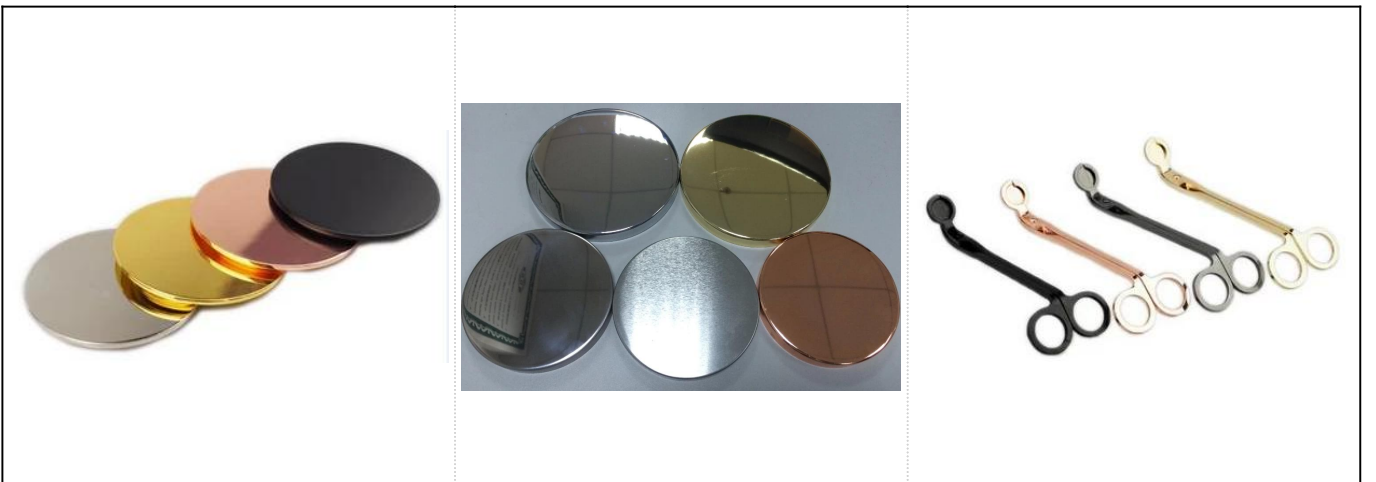

Aksesoris yang cocok: