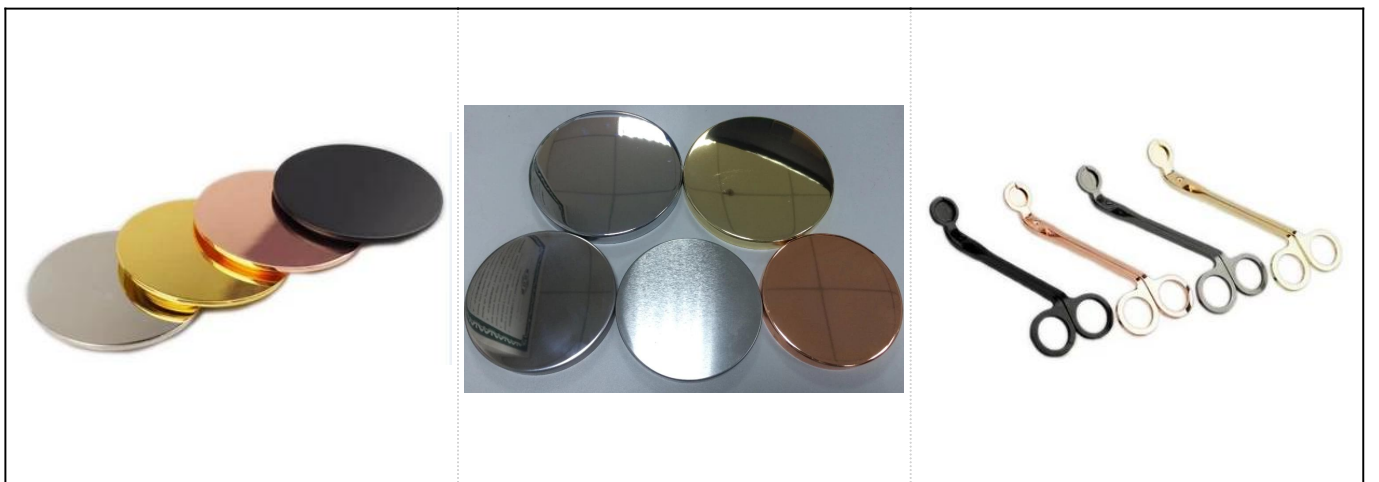

Aksesoris yang cocok: