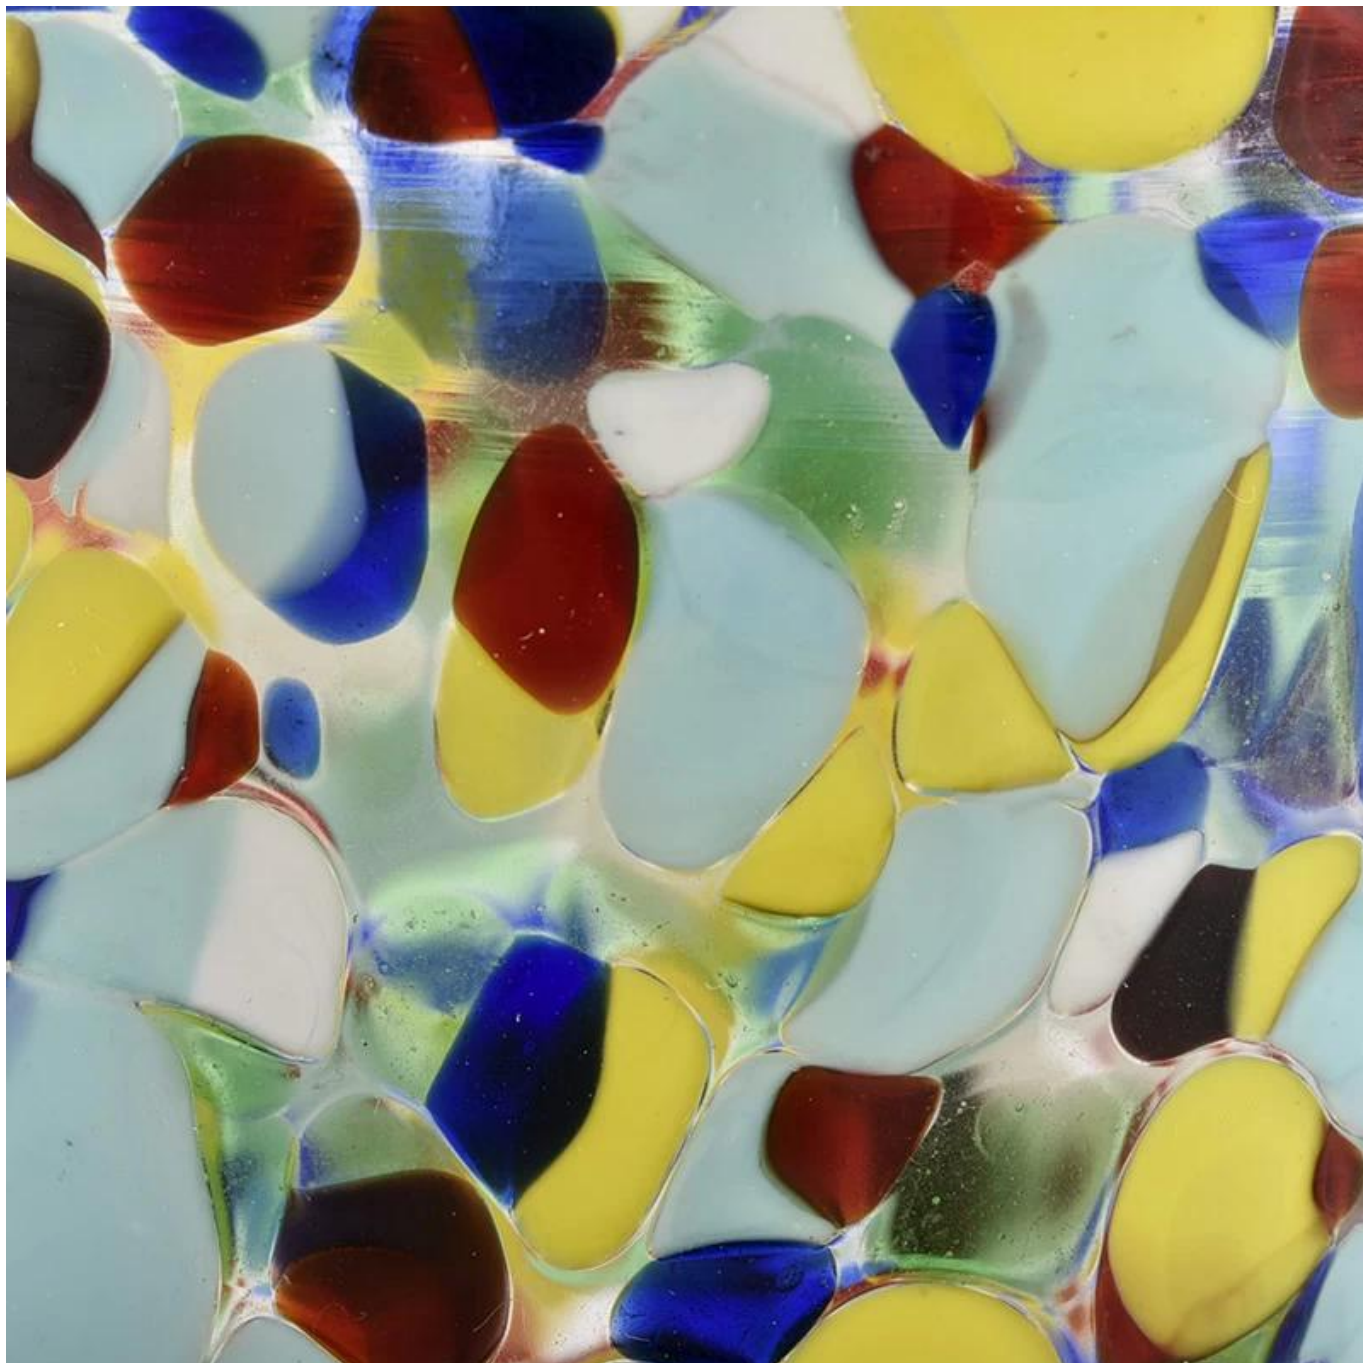

## Deskripsi Produk

nama Produk

Toples lilin kaca patri buatan tangan dari [Peralatan Gelas Cerah](#)

<b>Waktu sampel</b>	1. 5 hari jika ada bentuk dan ukuran kaca 2. 15 hari, jika Anda membutuhkan kaca bentuk dan ukuran baru
<b>Ukuran</b>	Item No.:SGLYP21072606 Diameter atas: 80mm Diameter bawah: 70mm Tinggi: 95mm Berat: 261g Kapasitas: 320ml
<b>Sedang mengemas</b>	Kemasan normal, kotak hadiah individu, kotak PVC, kotak jendela, kotak warna, kotak putih, dll
<b>Waktu pengiriman</b>	Dalam waktu 35 hari setelah sampel dan pesanan dikonfirmasi
<b>Jangka waktu pembayaran</b>	Deposit 30% oleh T/T di muka dan sisanya terhadap salinan B/L
<b>Pengiriman</b>	Melalui laut, melalui udara, dengan Express dan agen pengiriman Anda dapat diterima!
<b>Kesempatan Penggunaan</b>	Dekorasi rumah, Dekorasi Pernikahan, Nikmat Pernikahan, Peningkatan dekorasi,